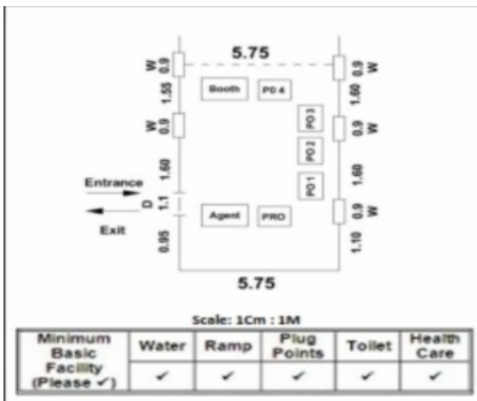

Cad View

Key MAP View