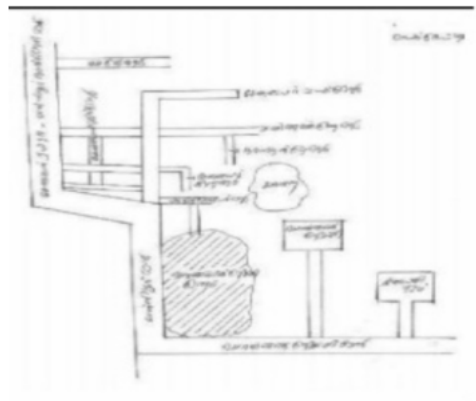

Cad View

Key MAP View