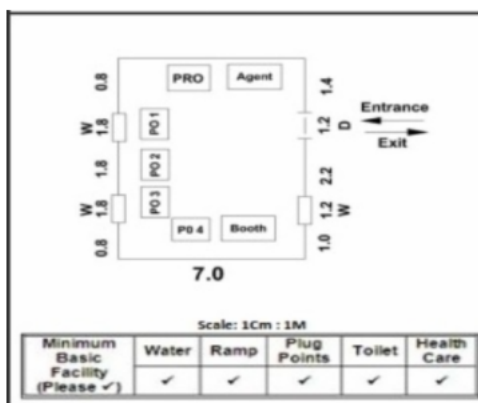

Cad View

Key MAP View