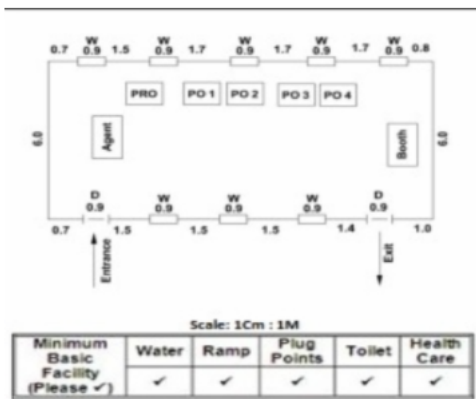

Nazri Naksha

Google Map View

Polling Station Building Front View

Polling Station Front View

Cad View

Key MAP View

1 பெயர் : வெண்மதி தந்தையின் பெயர்: சஸ்வரன் வீட்டு எண் : 4/75 வயது : 26 பாலினம் : பெண் Photo is available	SFY2531721	2 பெயர் : உலகம்மாள் கணவர் பெயர்: பிரேம் குமார் வீட்டு எண் : 5-6 வயது : 49 பாலினம் : பெண் Photo is available	SFY1395144	3 பெயர் : இந்து தந்தையின் பெயர்: ராமகிருஷ்ணன் வீட்டு எண் : 5/48 வயது : 22 பாலினம் : பெண் Photo is available	SFY2484376
4 பெயர் : நம்பிகுமார் ஏ தந்தையின் பெயர்: ஆவுடையப்பதாஸ் வீட்டு எண் : 5/55 வயது : 45 பாலினம் : ஆண் Photo is available	SFY2656569	5 பெயர் : இசக்கியம்மாள் ந கணவர் பெயர்: நம்பிகுமார் - வீட்டு எண் : 5/55 வயது : 36 பாலினம் : பெண் Photo is available	SFY1229566	6 பெயர் : மகாராணி தந்தையின் பெயர்: ராமசாமி வீட்டு எண் : 5/55 வயது : 23 பாலினம் : பெண் Photo is available	SFY2521581
7 பெயர் : சஸ்வரன் - தந்தையின் பெயர்: ஆறுமுகம் - வீட்டு எண் : 7 வயது : 57 பாலினம் : ஆண் Photo is available	SFY1702836	8 பெயர் : வள்ளித்தாய் - கணவர் பெயர்: சஸ்வரன் - வீட்டு எண் : 7 வயது : 55 பாலினம் : பெண் Photo is available	SFY1702844	9 பெயர் : சுகா பானுமதி தந்தையின் பெயர்: மணிகண்டன் வீட்டு எண் : 9/1 வயது : 24 பாலினம் : பெண் Photo is available	SFY2365369
10 பெயர் : வள்ளியம்மாள் - தந்தையின் பெயர்: செல்லையா - வீட்டு எண் : 10 வயது : 79 பாலினம் : பெண் Photo is available	SFY1702851	11 பெயர் : சுப்புலெட்சுமி கணவர் பெயர்: முருகன் வீட்டு எண் : 10 A வயது : 32 பாலினம் : பெண் Photo is available	SFY1395151	12 பெயர் : சொரிமுத்து - தந்தையின் பெயர்: தங்கையா - வீட்டு எண் : 13 வயது : 52 பாலினம் : ஆண் Photo is available	SFY1702869
13 பெயர் : செல்வி - கணவர் பெயர்: சொரிமுத்து - வீட்டு எண் : 13 வயது : 45 பாலினம் : பெண் Photo is available	KPT1571199	14 பெயர் : தங்கவேல் - தந்தையின் பெயர்: முத்தையா - வீட்டு எண் : 14 வயது : 57 பாலினம் : ஆண் Photo is available	SFY1702877	15 பெயர் : அன்னலெட்சுமி - கணவர் பெயர்: தங்கவேல் - வீட்டு எண் : 14 வயது : 54 பாலினம் : பெண் Photo is available	SFY1702885
16 பெயர் : ரெங்கநாயகி - கணவர் பெயர்: கிருஷ்ணசாமி - வீட்டு எண் : 16 வயது : 78 பாலினம் : பெண் Photo is available	SFY1702901	17 பெயர் : கவிதா - கணவர் பெயர்: சுப்பு - வீட்டு எண் : 16 வயது : 51 பாலினம் : பெண் Photo is available	KPT1570704	18 பெயர் : கிருஷ்ணவேணி தந்தையின் பெயர்: சுப்பு வீட்டு எண் : 16/34 வயது : 28 பாலினம் : பெண் Photo is available	SFY2641215
19 பெயர் : பூதபாண்டிச்சி - கணவர் பெயர்: பெருமாள் - வீட்டு எண் : 22 வயது : 60 பாலினம் : பெண் Photo is available	SFY1702919	20 பெயர் : கணேசன் - தந்தையின் பெயர்: வானுவாமலை - வீட்டு எண் : 22 வயது : 54 பாலினம் : ஆண் Photo is available	KPT1571124	21 பெயர் : இசக்கித்தாய் - கணவர் பெயர்: கணேசன் - வீட்டு எண் : 22 வயது : 50 பாலினம் : பெண் Photo is available	KPT2078533
22 பெயர் : வனிதா கணவர் பெயர்: வினாயகம் வீட்டு எண் : 24 வயது : 29 பாலினம் : பெண் Photo is available	SFY2531630	23 பெயர் : சேர்மம் - கணவர் பெயர்: சுடலை - வீட்டு எண் : 26 வயது : 50 பாலினம் : பெண் Photo is available	KPT1039445	24 பெயர் : இசக்கியம்மாள் - கணவர் பெயர்: மாயாண்டி - வீட்டு எண் : 32 வயது : 71 பாலினம் : பெண் Photo is available	SFY1702943
25 பெயர் : சண்முகசுந்தர் - தந்தையின் பெயர்: மாயாண்டி கோனார் - வீட்டு எண் : 32 வயது : 40 பாலினம் : ஆண் Photo is available	SFY0058065	26 பெயர் : சுப்புகுமாரி - கணவர் பெயர்: சண்முகசுந்தர் - வீட்டு எண் : 32 வயது : 34 பாலினம் : பெண் Photo is available	SFY0724161	27 பெயர் : மாடத்தியம்மாள் - கணவர் பெயர்: ராமையா - வீட்டு எண் : 33 வயது : 66 பாலினம் : பெண் Photo is available	SFY1702950
28 பெயர் : ஊய்க்காட்டான் - தந்தையின் பெயர்: ராமையாக்கோனார் - வீட்டு எண் : 33 வயது : 42 பாலினம் : ஆண் Photo is available	SFY0058073	29 பெயர் : பாப்பா ச கணவர் பெயர்: சங்கர் ச வீட்டு எண் : 38 வயது : 35 பாலினம் : பெண் Photo is available	SFY2419448	30 பெயர் : வேலம்மாள் கணவர் பெயர்: முத்துராஜ் வீட்டு எண் : 59 வயது : 32 பாலினம் : பெண் Photo is available	SFY1367713