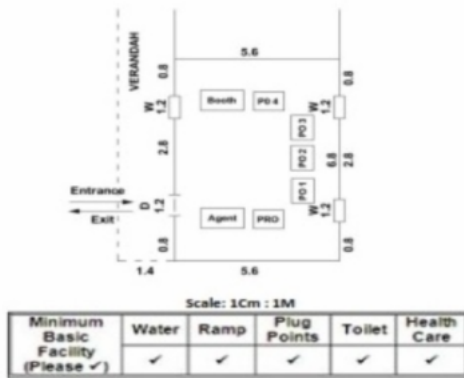

Google Map View

Polling Station Building Front View

Polling Station Front View

Cad View

Key MAP View

1	SFY2271328	பெயர் : ரூத் தந்தையின் பெயர்: சண்முகம் வீட்டு எண் : 2/3 வயது : 50 பாலினம் : பெண்	Photo is available	2	SFY2365344	பெயர் : தினேஷ் தந்தையின் பெயர்: செல்வராஜ் வீட்டு எண் : 2/35 வயது : 23 பாலினம் : ஆண்	Photo is available	3	IXC0647883	பெயர் : தங்கராஞ்சிதம் - தந்தையின் பெயர்: கனகராஜ் - வீட்டு எண் : 2/42 வயது : 31 பாலினம் : பெண்	Photo is available
4	SFY0929448	பெயர் : ஜென்னி - தந்தையின் பெயர்: துரைமுத்து ராஜா - வீட்டு எண் : 2/42 வயது : 31 பாலினம் : பெண்	Photo is available	5	SFY0599050	பெயர் : முத்துராஜ் - தந்தையின் பெயர்: கனகராஜ் - வீட்டு எண் : 2-51 வயது : 36 பாலினம் : ஆண்	Photo is available	6	SFY2271302	பெயர் : சாந்தா தந்தையின் பெயர்: மோசஸ் வீட்டு எண் : 2/58 காலனி தெரு வயது : 33 பாலினம் : பெண்	Photo is available
7	SFY2534006	பெயர் : அனிதா தந்தையின் பெயர்: குமார் வீட்டு எண் : 2/64 வயது : 22 பாலினம் : பெண்	Photo is available	8	SFY2543007	பெயர் : ஜகதீஷ் நாதார தந்தையின் பெயர்: ஆறுமுகம் நாடார் வீட்டு எண் : 2/88ஏ வயது : 40 பாலினம் : ஆண்	Photo is available	9	SFY1064096	பெயர் : பாக்கியத்தாய் - கணவர் பெயர்: பச்சமால் - வீட்டு எண் : 2-125 வயது : 68 பாலினம் : பெண்	Photo is available
10	SFY2463875	பெயர் : ரோஷினி தந்தையின் பெயர்: காத்தப்பன் வீட்டு எண் : 2/126ஏ வயது : 23 பாலினம் : பெண்	Photo is available	11	SFY2271344	பெயர் : ஜெப கவிதா கணவர் பெயர்: மோசஸ் வின்சென்ட் வீட்டு எண் : 2/134 வயது : 34 பாலினம் : பெண்	Photo is available	12	SFY2365377	பெயர் : தாவீது தந்தையின் பெயர்: தங்கராஜ் வீட்டு எண் : 2/140 வயது : 26 பாலினம் : ஆண்	Photo is available
13	SFY2269660	பெயர் : ஈஸ்வரி கணவர் பெயர்: மாரியப்பன் வீட்டு எண் : 2/149 வயது : 30 பாலினம் : பெண்	Photo is available	14	SFY2464055	பெயர் : ஜெய ராஜகனி கணவர் பெயர்: புஷ்பராஜ் வீட்டு எண் : 2/153சி வயது : 61 பாலினம் : பெண்	Photo is available	15	SFY0724591	பெயர் : வசந்தா தேவி - கணவர் பெயர்: சிவன்பாண்டி - வீட்டு எண் : 3 வயது : 37 பாலினம் : பெண்	Photo is available
16	SFY0849570	பெயர் : சுரேஷ் - தந்தையின் பெயர்: முப்பிடாதி - வீட்டு எண் : 3 வயது : 31 பாலினம் : ஆண்	Photo is available	17	SFY1674696	பெயர் : இசக்கி - தந்தையின் பெயர்: முத்தையா - வீட்டு எண் : 3-3 வயது : 63 பாலினம் : ஆண்	Photo is available	18	HNJ4146833	பெயர் : உச்சிமகாளி - கணவர் பெயர்: இசக்கி - வீட்டு எண் : 3-3 வயது : 51 பாலினம் : பெண்	Photo is available
19	SFY1674712	பெயர் : செல்லப்பா - தந்தையின் பெயர்: ஆறுமுகம் - வீட்டு எண் : 3-4 வயது : 49 பாலினம் : ஆண்	Photo is available	20	HNJ3134830	பெயர் : செல்வி - கணவர் பெயர்: செல்லப்பா - வீட்டு எண் : 3-4 வயது : 45 பாலினம் : பெண்	Photo is available	21	HNJ3134434	பெயர் : பேச்சிமுத்து - தந்தையின் பெயர்: ஆறுமுகம் - வீட்டு எண் : 3-4 வயது : 44 பாலினம் : ஆண்	Photo is available
22	SFY1674738	பெயர் : நாச்சியார் - கணவர் பெயர்: கணபதி - வீட்டு எண் : 3-5 வயது : 59 பாலினம் : பெண்	Photo is available	23	SFY1674746	பெயர் : செல்லப்பா - தந்தையின் பெயர்: கணபதி - வீட்டு எண் : 3-5 வயது : 43 பாலினம் : ஆண்	Photo is available	24	SFY0313783	பெயர் : அன்னகாத்தான் - தந்தையின் பெயர்: கணபதி - வீட்டு எண் : 3-5 வயது : 35 பாலினம் : ஆண்	Photo is available
25	HNJ3135183	பெயர் : சுப்புதாய் - கணவர் பெயர்: சுடலைமுத்து - வீட்டு எண் : 3-6 வயது : 72 பாலினம் : பெண்	Photo is available	26	HNJ3134871	பெயர் : மீனா - தந்தையின் பெயர்: சுடலைமுத்து - வீட்டு எண் : 3-6 வயது : 41 பாலினம் : பெண்	Photo is available	27	SFY1674753	பெயர் : ஊய்காட்டான் - தந்தையின் பெயர்: முத்தையா - வீட்டு எண் : 3-7-1 வயது : 52 பாலினம் : ஆண்	Photo is available
28	HNJ3134517	பெயர் : சுப்புலெட்சுமி - கணவர் பெயர்: ஊய்காட்டான் - வீட்டு எண் : 3-7-1 வயது : 47 பாலினம் : பெண்	Photo is available	29	HNJ1427749	பெயர் : பலவேசம் - தந்தையின் பெயர்: சங்கரபாண்டி - வீட்டு எண் : 3-8-1 வயது : 64 பாலினம் : ஆண்	Photo is available	30	SFY1674761	பெயர் : ராசம்மாள் - கணவர் பெயர்: பலவேசம் - வீட்டு எண் : 3-8-1 வயது : 57 பாலினம் : பெண்	Photo is available