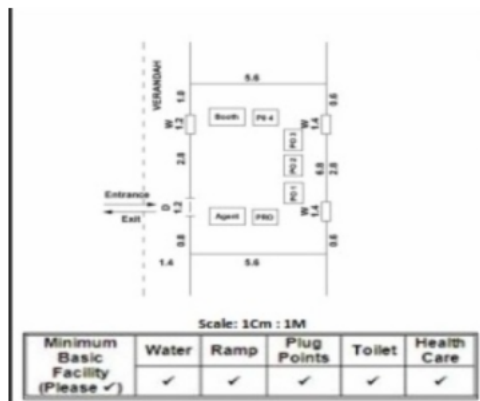

Cad View

Key MAP View