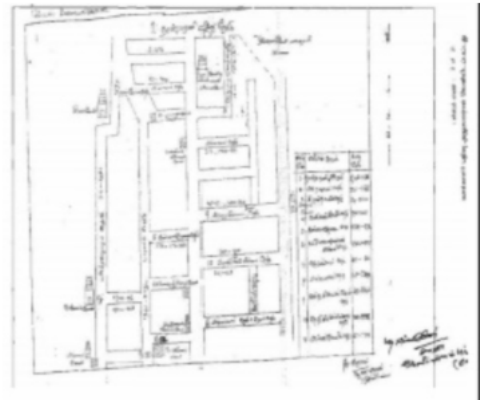

Nazri Naksha

Google Map View

Polling Station Building Front View

Polling Station Front View

Cad View

Key MAP View

சட்டமன்றத் தொகுதியின் எண் மற்றும் பெயர் : 227-நாங்குநேரி

பிரிவு எண் மற்றும் பெயர் 1-முன்னீர்பள்ளம்(வ.கி)முன்னீர்பள்ளம்(ஊ), வார்டு 3 தாமிரபரணி ஆறு ரோடு