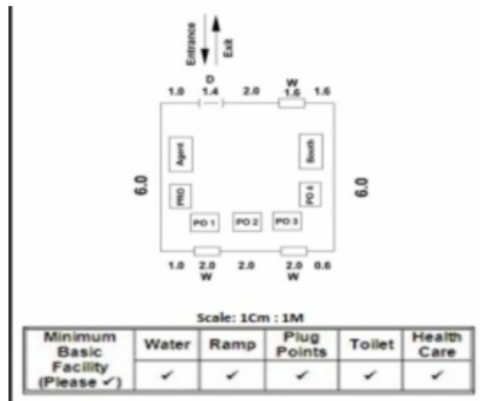

Nazri Naksha

Google Map View

Polling Station Building Front View

Polling Station Front View

Cad View

Key MAP View

சட்டமன்றத் தொகுதியின் எண் மற்றும் பெயர் : 227-நாங்குநேரி

பிரிவு எண் மற்றும் பெயர் 1-முன்னீர்பள்ளம்(வ.கி)முன்னீர்பள்ளம்(ஊ), வார்டு 3 தாமிரபரணி ஆறு ரோடு