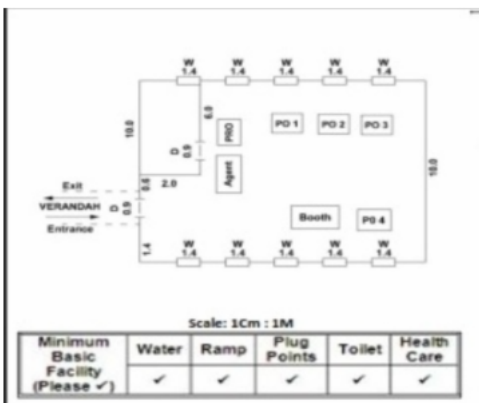

Cad View

Key MAP View