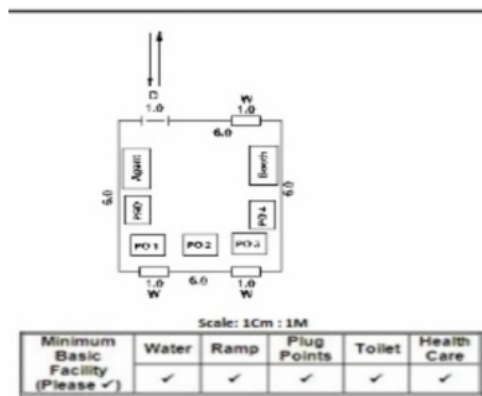

Google Map View

Polling Station Building Front View

Polling Station Front View

Cad View

Key MAP View

1 பெயர் : சரஸ்வதி - கணவர் பெயர்: செல்லப்பா - வீட்டு எண் : 1 வயது : 57 பாலினம் : பெண்	SFY1685445 Photo is available	2 பெயர் : கல்பனா - கணவர் பெயர்: மாரியப்பன் - வீட்டு எண் : 1 வயது : 46 பாலினம் : பெண்	SFY0852715 Photo is available	3 பெயர் : கிருஷ்ணன் - தந்தையின் பெயர்: பழனி - வீட்டு எண் : 1-1k வயது : 75 பாலினம் : ஆண்	SFY2088060 Photo is available
4 பெயர் : பொன்னரசி - கணவர் பெயர்: கிருஷ்ணன் - வீட்டு எண் : 1-1k வயது : 67 பாலினம் : பெண்	SFY2088078 Photo is available	# 5 பெயர் : அனுராஜா தந்தையின் பெயர்: வெங்கடாசலம் - வீட்டு எண் : 1/11 வயது : 36 பாலினம் : ஆண்	SFY0155804 Photo is available	6 பெயர் : ஞானம் வசந்தி - கணவர் பெயர்: முருகானந்தம் - வீட்டு எண் : 1-30 வயது : 58 பாலினம் : பெண்	SFY1005644 Photo is available
S 7 பெயர் : குமரகுரு - தந்தையின் பெயர்: ராமன் - வீட்டு எண் : 1/53 வயது : 70 பாலினம் : ஆண்	HNJ3942075 Photo is available	8 பெயர் : சுடலை வடிவு கணவர் பெயர்: ஆனந்த தேவர் வீட்டு எண் : 1/53-1ஏ8 எஸ் ஆர் வளாகம் வயது : 26 பாலினம் : பெண்	UHX1893346 Photo is available	9 பெயர் : மேரிஅனிஸ்பேபி - தந்தையின் பெயர்: மைக்கல் ராஜ் - வீட்டு எண் : 1/54-யு வயது : 33 பாலினம் : பெண்	TWT2749729 Photo is available
10 பெயர் : ராதர்ஷிணி சு தந்தையின் பெயர்: சுரேஷ் ரா வீட்டு எண் : 1/57பி வயது : 26 பாலினம் : பெண்	SFY2672350 Photo is available	11 பெயர் : ரவிக்ஷெஷ் கிருஷ்ண ஸ் தந்தையின் பெயர்: சுரேஷ் வீட்டு எண் : 1/57பி பிரதான் சாலை ரெட்டியார்பட்டி வயது : 19 பாலினம் : ஆண்	SFY2741973 Photo is available	12 பெயர் : பார்வதி கணவர் பெயர்: மயில்வாணன் வீட்டு எண் : 1/78 வயது : 63 பாலினம் : பெண்	NEW1819275 Photo is available
13 பெயர் : கல்யாணசுந்தரம் தந்தையின் பெயர்: மயில்வாகன் வீட்டு எண் : 1/78 வயது : 36 பாலினம் : ஆண்	NEW0629683 Photo is available	14 பெயர் : ராஜேஸ்வரி - கணவர் பெயர்: முத்துகிருஷ்ணன் - வீட்டு எண் : 1-85 வயது : 51 பாலினம் : பெண்	SFY0541714 Photo is available	15 பெயர் : கோமதி சுந்தரவேல் தந்தையின் பெயர்: பொன்னம்பலம் வீட்டு எண் : 1/107 மனை எண் 16 மேற்கு வயது : 49 பாலினம் : ஆண்	SFY1431592 Photo is available
16 பெயர் : ராஜாத்தி கணவர் பெயர்: ராமச்சந்திரன் வீட்டு எண் : 1/130 வயது : 68 பாலினம் : பெண்	SFY2309987 Photo is available	17 பெயர் : முருகானந்தி கணவர் பெயர்: சரவணன் வீட்டு எண் : 1/136 ப்லட எண் 14 வயது : 43 பாலினம் : பெண்	CDR1993559 Photo is available	18 பெயர் : முருகானந்தம் - தந்தையின் பெயர்: குருவையா - வீட்டு எண் : 1-150-N வயது : 59 பாலினம் : ஆண்	SFY1005503 Photo is available
19 பெயர் : தங்கவேல் - தந்தையின் பெயர்: முத்துகுமார் - வீட்டு எண் : 1/191 வயது : 67 பாலினம் : ஆண்	SFY2048239 Photo is available	20 பெயர் : ரா நா அபிராமி தந்தையின் பெயர்: நாராயணன் ராஜா வீட்டு எண் : 1/335 வயது : 20 பாலினம் : பெண்	SFY2659753 Photo is available	21 பெயர் : இசக்கி த தந்தையின் பெயர்: தங்கம் வீட்டு எண் : 1/389 வயது : 42 பாலினம் : ஆண்	SFY2719508 Photo is available
22 பெயர் : சுடலைவடிவு பி தந்தையின் பெயர்: பேச்சீமுத்து கே வீட்டு எண் : 1/471ஏ வயது : 36 பாலினம் : பெண்	SFY2660322 Photo is available	23 பெயர் : சுஜய் சு தந்தையின் பெயர்: சுரேஷ் கண்ணா வீட்டு எண் : 1/471பி வயது : 20 பாலினம் : ஆண்	SFY2653111 Photo is available	24 பெயர் : செந்தில்குமார் - தந்தையின் பெயர்: இருளப்பன் - வீட்டு எண் : 1/474 வயது : 52 பாலினம் : ஆண்	MNL1962729 Photo is available
25 பெயர் : ராமலெட்சுமி - தந்தையின் பெயர்: கைலாசம் - வீட்டு எண் : 1/477 வயது : 29 பாலினம் : பெண்	UPG1568302 Photo is available	26 பெயர் : வள்ளி சுந்தர் தேவர் கணவர் பெயர்: மனோஜ் குமார் வீட்டு எண் : 1/53 1ஏ11 வயது : 36 பாலினம் : பெண்	SFY2292282 Photo is available	27 பெயர் : சீனித்தாய் கணவர் பெயர்: சுயம்பு வீட்டு எண் : 1/53 1ஏ 12 வயது : 55 பாலினம் : பெண்	SFY2378321 Photo is available
28 பெயர் : சாந்தி ராஜா கணவர் பெயர்: ராஜா தி நா ரெ வீட்டு எண் : 1/543 வயது : 59 பாலினம் : பெண்	SFY2701357 Photo is available	29 பெயர் : முத்துராஜ் தாயின் பெயர்: இந்திராணி வீட்டு எண் : 1/பி ஜி-203 வயது : 32 பாலினம் : ஆண்	SFY2420560 Photo is available	30 பெயர் : செல்லம்மாள் - கணவர் பெயர்: முத்தையா - வீட்டு எண் : 2 வயது : 83 பாலினம் : பெண்	SFY0134163 Photo is available