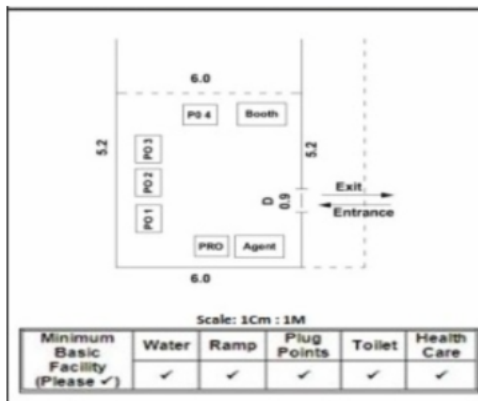

கையொப்பம்

Nazri Naksha

Google Map View

Polling Station Building Front View

Polling Station Front View

Cad View

Key MAP View

| | | | | | |
|---|----------------------------------|--|----------------------------------|--|----------------------------------|
| 1 பெயர் : சுப்பிரமணியன் - தந்தையின் பெயர்: ஆறுமுககோனார் - வீட்டு எண் : 1 வயது : 76 பாலினம் : ஆண் | HNJ1358209 Photo is available | 2 பெயர் : நடராஜன் - தந்தையின் பெயர்: ராமசாமி - வீட்டு எண் : 1 வயது : 65 பாலினம் : ஆண் | SFY0729368 Photo is available | 3 பெயர் : முத்துசாமி - தந்தையின் பெயர்: வீட்டு எண் : 1 வயது : 59 பாலினம் : ஆண் | SFY0317685 Photo is available |
| # 4 பெயர் : சுப்புக்குட்டி தந்தையின் பெயர்: நடராஜன் - வீட்டு எண் : 1 வயது : 58 பாலினம் : ஆண் | SFY0728873 Photo is available | 5 பெயர் : பார்வதி - கணவர் பெயர்: முத்துசாமி - வீட்டு எண் : 1 வயது : 53 பாலினம் : பெண் | SFY0317693 Photo is available | 6 பெயர் : முத்துவேல் - கணவர் பெயர்: சுப்புக்குட்டி - வீட்டு எண் : 1 வயது : 53 பாலினம் : பெண் | SFY0728865 Photo is available |
| 7 பெயர் : ஆறுமுகம் - தந்தையின் பெயர்: சுப்பிரமணியன் - வீட்டு எண் : 1 வயது : 50 பாலினம் : ஆண் | HNJ2965911 Photo is available | 8 பெயர் : சுப்புலட்சுமி - கணவர் பெயர்: நடராஜன் - வீட்டு எண் : 1 வயது : 46 பாலினம் : பெண் | SFY0853853 Photo is available | 9 பெயர் : மீனாட்சி சந்திரகணேஷ் - தந்தையின் பெயர்: ஐயப்பன் - வீட்டு எண் : 1 வயது : 41 பாலினம் : ஆண் | SFY0728907 Photo is available |
| 10 பெயர் : உமா மகேஸ்வரி - கணவர் பெயர்: மணிகண்டன் - வீட்டு எண் : 1 வயது : 39 பாலினம் : பெண் | SFY0853929 Photo is available | 11 பெயர் : சதிஷ் - தந்தையின் பெயர்: ஆழ்வார் - வீட்டு எண் : 1 வயது : 38 பாலினம் : ஆண் | SFY0059279 Photo is available | 12 பெயர் : குணசேகரன் - தந்தையின் பெயர்: முத்துசாமி - வீட்டு எண் : 1 வயது : 32 பாலினம் : ஆண் | SFY0729640 Photo is available |
| 13 பெயர் : அனுசுயா கணவர் பெயர்: முருகன் வீட்டு எண் : 1/1-ஈ வயது : 37 பாலினம் : பெண் | SFY1330547 Photo is available | 14 பெயர் : சுடலைமணி தந்தையின் பெயர்: இசக்கி வீட்டு எண் : 1/4 வயது : 23 பாலினம் : ஆண் | SFY2334548 Photo is available | 15 பெயர் : மல்லிகா - கணவர் பெயர்: கிருஷ்ணன் - வீட்டு எண் : 1-11 வயது : 54 பாலினம் : பெண் | SFY0602318 Photo is available |
| 16 பெயர் : வெங்கடேஷ் - தந்தையின் பெயர்: சுப்புராயலு - வீட்டு எண் : 1-11a வயது : 34 பாலினம் : ஆண் | SFY0729400 Photo is available | 17 பெயர் : மீனா - தந்தையின் பெயர்: துரைராஜ் - வீட்டு எண் : 1-19 வயது : 36 பாலினம் : பெண் | SFY0729202 Photo is available | 18 பெயர் : ரகு தந்தையின் பெயர்: ராஜகோபால் வீட்டு எண் : 1/21 வயது : 35 பாலினம் : ஆண் | SFY1278902 Photo is available |
| 19 பெயர் : தினேஷ்குமார் - தந்தையின் பெயர்: டேவிட் இருதயராஜ் - வீட்டு எண் : 1-29 வயது : 31 பாலினம் : ஆண் | SFY0729442 Photo is available | 20 பெயர் : சங்கரநாராயணன் - தந்தையின் பெயர்: சுந்தரம் - வீட்டு எண் : 1-33 வயது : 60 பாலினம் : ஆண் | SFY0940197 Photo is available | 21 பெயர் : பேச்சியம்மாள் - கணவர் பெயர்: சங்கரநாராயணன் - வீட்டு எண் : 1-33 வயது : 58 பாலினம் : பெண் | SFY0940254 Photo is available |
| 22 பெயர் : பார்வதி - கணவர் பெயர்: குமார் - வீட்டு எண் : 1-33 வயது : 33 பாலினம் : பெண் | SFY0728972 Photo is available | 23 பெயர் : சமதி - கணவர் பெயர்: அனந்த குமார் - வீட்டு எண் : 1-35 வயது : 44 பாலினம் : பெண் | SFY0602938 Photo is available | 24 பெயர் : சுப்பு லெட்சுமி கணவர் பெயர்: பூல் பாண்டி வீட்டு எண் : 1/37 வயது : 50 பாலினம் : பெண் | SFY2369866 Photo is available |
| 25 பெயர் : சுகா தந்தையின் பெயர்: சுப்பையா அலார் வீட்டு எண் : 1/37 வயது : 39 பாலினம் : பெண் | SOO1140250 Photo is available | 26 பெயர் : விஜயசங்கர் - தந்தையின் பெயர்: சுப்புராமன் - வீட்டு எண் : 1-43-A வயது : 46 பாலினம் : ஆண் | SFY1006196 Photo is available | 27 பெயர் : முத்துகுமாரி - கணவர் பெயர்: விஜயசங்கர் - வீட்டு எண் : 1-43-A வயது : 38 பாலினம் : பெண் | HNJ2967313 Photo is available |
| 28 பெயர் : சுபாஷ் ச தாயின் பெயர்: சுப்புலட்சுமி வீட்டு எண் : 1/43,ஈ வயது : 22 பாலினம் : ஆண் | SFY2603165 Photo is available | 29 பெயர் : சுப்புலெட்சுமி - கணவர் பெயர்: சுரேஷ் - வீட்டு எண் : 1-43-B வயது : 40 பாலினம் : பெண் | HNJ2967305 Photo is available | 30 பெயர் : அசோக்குமார் - தந்தையின் பெயர்: நடராஜன் - வீட்டு எண் : 1/43டி வயது : 30 பாலினம் : ஆண் | SFY0853903 Photo is available |