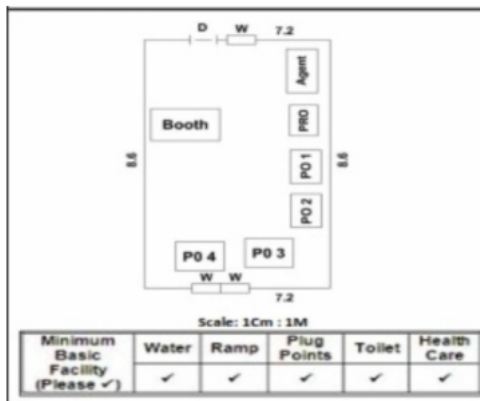

Google Map View

Polling Station Building Front View

Polling Station Front View

Cad View

Key MAP View

1 பெயர் : சண்முகம் - தந்தையின் பெயர்: மாரியப்பன் - வீட்டு எண் : 3-2 வயது : 31 பாலினம் : ஆண் Photo is available	SFY1066810	2 பெயர் : வெள்ளத்தாய் கணவர் பெயர்: சண்முகம் வீட்டு எண் : 3-2 வயது : 25 பாலினம் : பெண் Photo is available	SFY2579167	3 பெயர் : வேல்முருகன் - தந்தையின் பெயர்: பிச்சையாத் தேவர் - வீட்டு எண் : 3-6 வயது : 51 பாலினம் : ஆண் Photo is available	SFY0604108
4 பெயர் : சொர்ணம் - தந்தையின் பெயர்: பிச்சையாத் தேவர் - வீட்டு எண் : 3-6 வயது : 38 பாலினம் : ஆண் Photo is available	SFY0604124	5 பெயர் : பேபி - கணவர் பெயர்: மணிகண்டன் - வீட்டு எண் : 3/6 வயது : 35 பாலினம் : பெண் Photo is available	SFY1231778	6 பெயர் : பூலையா கொ தந்தையின் பெயர்: கொம்பையா வீட்டு எண் : 3/12 வயது : 56 பாலினம் : ஆண் Photo is available	SFY2625044
7 பெயர் : சுடலைவடிவு - கணவர் பெயர்: ஆறுமுக செல்வம் - வீட்டு எண் : 3-12 வயது : 37 பாலினம் : பெண் Photo is available	SFY0940684	8 பெயர் : மகாலிங்கம் - தந்தையின் பெயர்: கொம்பையா - வீட்டு எண் : 3-15 வயது : 33 பாலினம் : ஆண் Photo is available	SFY1006709	9 பெயர் : தளவாய் - தந்தையின் பெயர்: சங்கரபாண்டியன் - வீட்டு எண் : 3-17 வயது : 31 பாலினம் : ஆண் Photo is available	SFY0940700
10 பெயர் : மணிகண்டன் - தந்தையின் பெயர்: பிச்சையாத் தேவர் - வீட்டு எண் : 3-20 வயது : 42 பாலினம் : ஆண் Photo is available	SFY0317776	11 பெயர் : முத்துச்செல்வன் தந்தையின் பெயர்: துரைபாண்டியன் வீட்டு எண் : 3/24 வயது : 22 பாலினம் : ஆண் Photo is available	SFY2525566	12 பெயர் : சுடலை வடிவு கணவர் பெயர்: மணிகண்டன் வீட்டு எண் : 3/33 வயது : 31 பாலினம் : பெண் Photo is available	SFY2387850
13 பெயர் : மாணிக்கத்தாய் - கணவர் பெயர்: மாணிக்கத்தாய் - வீட்டு எண் : 3-37 வயது : 55 பாலினம் : பெண் Photo is available	SFY0604066	14 பெயர் : காசிவிஸ்வநாதன் - தந்தையின் பெயர்: திருமலைபாண்டி - வீட்டு எண் : 3-37 வயது : 38 பாலினம் : ஆண் Photo is available	SFY0730457	15 பெயர் : மணிகண்டன் - தந்தையின் பெயர்: சின்னத்துரை - வீட்டு எண் : 3-37 வயது : 35 பாலினம் : ஆண் Photo is available	SFY0604074
16 பெயர் : இசக்கிமுத்து - தந்தையின் பெயர்: மணித்தேவர் - வீட்டு எண் : 3-37 வயது : 31 பாலினம் : பெண் Photo is available	SFY0854125	17 பெயர் : ராஜாத்தி - கணவர் பெயர்: ஸ்ரீரங்கம் - வீட்டு எண் : 3-42 வயது : 30 பாலினம் : பெண் Photo is available	SFY1006642	18 பெயர் : முருகன் தந்தையின் பெயர்: மாரியப்பன் வீட்டு எண் : 3/44 வயது : 23 பாலினம் : ஆண் Photo is available	SFY2517936
19 பெயர் : சித்ரா - கணவர் பெயர்: நல்லகன்னு - வீட்டு எண் : 3-45 வயது : 38 பாலினம் : பெண் Photo is available	SFY0317834	20 பெயர் : பரமசிவன் - தந்தையின் பெயர்: பூல்பாண்டி - வீட்டு எண் : 3-50 வயது : 49 பாலினம் : ஆண் Photo is available	SFY0854232	21 பெயர் : சேகர் - தந்தையின் பெயர்: மாணிக்கத்தேவர் - வீட்டு எண் : 3-53 வயது : 45 பாலினம் : ஆண் Photo is available	SFY0317867
22 பெயர் : முருகன் - தந்தையின் பெயர்: மாணிக்கத்தேவர் - வீட்டு எண் : 3-53 வயது : 41 பாலினம் : ஆண் Photo is available	SFY0317859	23 பெயர் : சதீஷ்குமார் தந்தையின் பெயர்: நல்லதம்பி வீட்டு எண் : 3/58 வயது : 24 பாலினம் : ஆண் Photo is available	SFY2185429	24 பெயர் : வைகுண்டராஜா தந்தையின் பெயர்: நல்லதம்பி வீட்டு எண் : 3/58 வயது : 21 பாலினம் : ஆண் Photo is available	SFY2525210
25 பெயர் : செல்வி - கணவர் பெயர்: கொம்பையா - வீட்டு எண் : 3-73 வயது : 45 பாலினம் : பெண் Photo is available	SFY1006667	26 பெயர் : மலையாண்டி - தந்தையின் பெயர்: கொம்பையா தேவர் - வீட்டு எண் : 3-205 வயது : 44 பாலினம் : ஆண் Photo is available	SFY0405241	27 பெயர் : பேச்சித்தாய் - கணவர் பெயர்: மலையாண்டி - வீட்டு எண் : 3-205 வயது : 44 பாலினம் : பெண் Photo is available	SFY0405225
28 பெயர் : சந்தன மாரியப்பன் - தந்தையின் பெயர்: வைகண்டத்தேவர் - வீட்டு எண் : 3-328 வயது : 44 பாலினம் : ஆண் Photo is available	SFY0730416	29 பெயர் : ராஜேஸ்வரி தந்தையின் பெயர்: மாரியப்பன் வீட்டு எண் : 9-56 வயது : 30 பாலினம் : பெண் Photo is available	SFY1395607	30 பெயர் : வைதேகி தந்தையின் பெயர்: மாரியப்பன் வீட்டு எண் : 9-156 வயது : 25 பாலினம் : பெண் Photo is available	SFY1395672