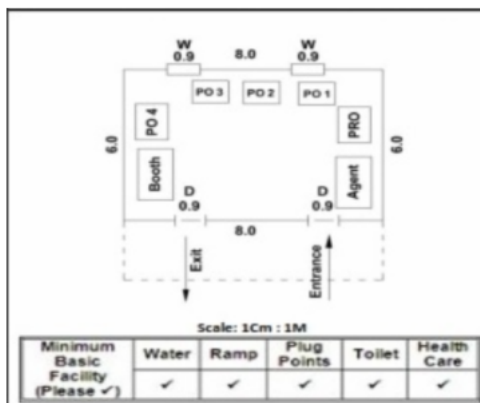

Google Map View

Polling Station Building Front View

Polling Station Front View

Cad View

Key MAP View

1 பெயர் : செல்வி - கணவர் பெயர்: சுப்புகுட்டி - வீட்டு எண் : 1 வயது : 37 பாலினம் : பெண் Photo is available	SFY0854844	2 பெயர் : சங்கர் - தந்தையின் பெயர்: ராமகிருஷ்ணன் - வீட்டு எண் : 1 வயது : 30 பாலினம் : ஆண் Photo is available	SFY0854943	3 பெயர் : இசக்கி அம்மாள் - கணவர் பெயர்: சுப்பையா - வீட்டு எண் : 1-1A வயது : 49 பாலினம் : பெண் Photo is available	SFY0854778
4 பெயர் : சுந்தர ராஜன் - தந்தையின் பெயர்: முருகன் - வீட்டு எண் : 1-1A வயது : 41 பாலினம் : ஆண் Photo is available	SFY0854877	5 பெயர் : கல்யாணசுந்தரம் ரா தந்தையின் பெயர்: ராமகிருஷ்ணன் வீட்டு எண் : 1/2ஏ வயது : 41 பாலினம் : ஆண் Photo is available	SFY2728624	6 பெயர் : க இசக்கியம்மாள் தந்தையின் பெயர்: கல்யாண சுந்தரம் வீட்டு எண் : 1/2ஏ வயது : 19 பாலினம் : பெண் Photo is available	SFY2727592
7 பெயர் : பல்கிள் வசீலா சா தந்தையின் பெயர்: சாகுல் ஹமீது வீட்டு எண் : 1/4 வயது : 21 பாலினம் : பெண் Photo is available	SFY2721918	8 பெயர் : செம்பகவல்லி கணவர் பெயர்: ராமக்கிருஷ்ணன் வீட்டு எண் : 1-5 வயது : 35 பாலினம் : பெண் Photo is available	SFY2599348	9 பெயர் : தூர்காதேவி - கணவர் பெயர்: சங்கர் - வீட்டு எண் : 1-5 வயது : 31 பாலினம் : பெண் Photo is available	SFY1093665
10 பெயர் : பழனி முருகன் - தந்தையின் பெயர்: தர்மர் - வீட்டு எண் : 1-5 வயது : 29 பாலினம் : ஆண் Photo is available	SFY1123868	11 பெயர் : மூகைதீன் அப்துல் காதர் சு தந்தையின் பெயர்: சுல்தான் வீட்டு எண் : 1/6 பி வயது : 21 பாலினம் : ஆண் Photo is available	SFY2573350	12 பெயர் : பாப்பா தந்தையின் பெயர்: வேல் வீட்டு எண் : 1-10 வயது : 57 பாலினம் : பெண் Photo is available	SFY2194819
13 பெயர் : சுடலைமணி - தந்தையின் பெயர்: சுடலைமணி - வீட்டு எண் : 1-10 வயது : 35 பாலினம் : ஆண் Photo is available	SFY0605519	14 பெயர் : வெயிலாச்சி - தந்தையின் பெயர்: சுடலைமணி - வீட்டு எண் : 1-10 வயது : 32 பாலினம் : பெண் Photo is available	SFY0605501	15 பெயர் : லெட்சுமி கணவர் பெயர்: கருப்பசாமி - வீட்டு எண் : 1/12/28 வயது : 35 பாலினம் : பெண் Photo is available	ZWN0956979
16 பெயர் : தர்மர் - தந்தையின் பெயர்: செண்பகவேளார் - வீட்டு எண் : 1-15 வயது : 58 பாலினம் : ஆண் Photo is available	SFY1123744	17 பெயர் : இராமலெட்சுமி - கணவர் பெயர்: தர்மர் - வீட்டு எண் : 1-15 வயது : 52 பாலினம் : பெண் Photo is available	SFY1123736	18 பெயர் : அமுதா - கணவர் பெயர்: ராமர் - வீட்டு எண் : 1-15A வயது : 36 பாலினம் : பெண் Photo is available	SFY0854893
19 பெயர் : திவ்யா - தந்தையின் பெயர்: கென்னடி - வீட்டு எண் : 1-16 வயது : 32 பாலினம் : பெண் Photo is available	SFY0854745	20 பெயர் : நித்தியா தந்தையின் பெயர்: கென்னடி வீட்டு எண் : 1-16 வயது : 28 பாலினம் : பெண் Photo is available	SFY2194827	21 பெயர் : அந்தோணி மைக்கேல் பொன்ராஜ் தந்தையின் பெயர்: கென்னடி வீட்டு எண் : 1-16 வயது : 26 பாலினம் : ஆண் Photo is available	SFY2194835
22 பெயர் : மரிய கவிதா - தந்தையின் பெயர்: அருள்ராஜ் - வீட்டு எண் : 1-17 வயது : 41 பாலினம் : பெண் Photo is available	SFY0319798	23 பெயர் : இக்னேஷியஸ் தந்தையின் பெயர்: சார்லஸ் - வீட்டு எண் : 1-17 வயது : 28 பாலினம் : பெண் Photo is available	SFY1200229	24 பெயர் : இன்னாசி ராஜா - தந்தையின் பெயர்: சார்லஸ் - வீட்டு எண் : 1-17 வயது : 27 பாலினம் : ஆண் Photo is available	SFY1263375
25 பெயர் : சின்னதுரை தந்தையின் பெயர்: மணி வீட்டு எண் : 1/21/28 வயது : 27 பாலினம் : ஆண் Photo is available	SFY1274810	26 பெயர் : ஆல்பர்ட் செல்வ ரோஹித் தந்தையின் பெயர்: இக்னீஸ் இனிகோ வீட்டு எண் : 1/24ஏ வயது : 24 பாலினம் : ஆண் Photo is available	SFY2354439	27 பெயர் : ஆரோக்கியா அன்ன ரோஷினி தந்தையின் பெயர்: இக்னீஸ் இனிக்கோ வீட்டு எண் : 1/24ஏ வயது : 22 பாலினம் : பெண் Photo is available	SFY2537918
28 பெயர் : சுடலையம்மாள் தந்தையின் பெயர்: மூக்கம்மாள் வீட்டு எண் : 1-31 வயது : 24 பாலினம் : பெண் Photo is available	SFY2194728	29 பெயர் : முத்துபேச்சி கணவர் பெயர்: குமார் வீட்டு எண் : 1-39 வயது : 26 பாலினம் : பெண் Photo is available	SFY1368125	30 பெயர் : இசக்கி முத்து தந்தையின் பெயர்: கணேசன் வீட்டு எண் : 1/40 வயது : 23 பாலினம் : ஆண் Photo is available	SFY2372951