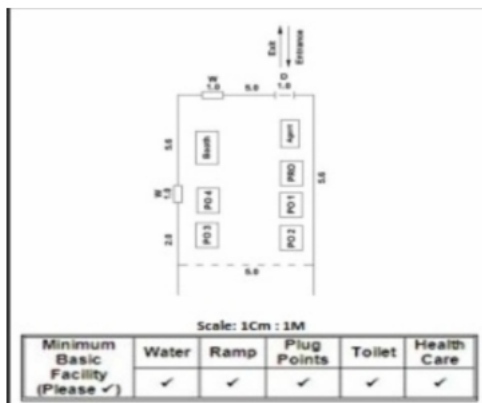

Google Map View

Polling Station Building Front View

Polling Station Front View

Cad View

Key MAP View

1 பெயர் : கரிஷ்மா சா தந்தையின் பெயர்: சாம் வீட்டு எண் : 1/7 சி வயது : 22 பாலினம் : பெண் Photo is available	SFY2739027	2 பெயர் : சுடலைமணி - தந்தையின் பெயர்: பேச்சிமுத்து - வீட்டு எண் : 1-9B வயது : 36 பாலினம் : ஆண் Photo is available	SFY0544072	3 பெயர் : ஜெப நித்யா தந்தையின் பெயர்: தங்க பாண்டி வீட்டு எண் : 1-10ஏ வயது : 25 பாலினம் : பெண் Photo is available	SFY1347822
4 பெயர் : ஜாக்குலின் கணவர் பெயர்: ராஜகுமார் வீட்டு எண் : 1/21 வயது : 57 பாலினம் : பெண் Photo is available	SFY1304187	5 பெயர் : செல்வம் தந்தையின் பெயர்: கந்தசாமி வீட்டு எண் : 1-41-A வயது : 27 பாலினம் : பெண் Photo is available	SFY1391754	6 பெயர் : ஆலன் பால் சா தந்தையின் பெயர்: சார்லஸ் ஞான சேகர் யா வீட்டு எண் : 1/63இ வயது : 22 பாலினம் : ஆண் Photo is available	SFY2471316
7 பெயர் : கஸ்தூரிகன்னிமரியாள் - தந்தையின் பெயர்: வீரசிங்கம் - வீட்டு எண் : 1-88A வயது : 41 பாலினம் : பெண் Photo is available	SFY0320218	8 பெயர் : டல்சி ரெக்ஸ்லின் கணவர் பெயர்: ஸ்டான்பால் வீட்டு எண் : 1-94 D வயது : 42 பாலினம் : பெண் Photo is available	SFY1391788	9 பெயர் : எபனேசர்பொன்மணி - தந்தையின் பெயர்: முத்துக்குட்டி - வீட்டு எண் : 1-246 வயது : 37 பாலினம் : பெண் Photo is available	SFY0320069
# 10 பெயர் : முத்துலெட்சுமி - கணவர் பெயர்: முருகன் - வீட்டு எண் : 2 வயது : 50 பாலினம் : பெண் Photo is available	FFH3517364	11 பெயர் : நாகராஜன் - தந்தையின் பெயர்: செல்லையா - வீட்டு எண் : 2-3 வயது : 67 பாலினம் : ஆண் Photo is available	SFY0733113	12 பெயர் : அருள்ஜோதி - கணவர் பெயர்: நாகராஜன் - வீட்டு எண் : 2-3 வயது : 59 பாலினம் : பெண் Photo is available	SFY0733105
13 பெயர் : வடிவேல் தந்தையின் பெயர்: சுடலைமணி வீட்டு எண் : 2/4 வயது : 60 பாலினம் : ஆண் Photo is available	IJB0882753	14 பெயர் : ஜெயலட்சுமி கணவர் பெயர்: வடிவேலு வீட்டு எண் : 2/4 வயது : 59 பாலினம் : பெண் Photo is available	IJB0882761	15 பெயர் : முத்துலெட்சுமி - தந்தையின் பெயர்: பாலகிருஷ்ணன் - வீட்டு எண் : 2-4 வயது : 37 பாலினம் : ஆண் Photo is available	SFY0733170
16 பெயர் : மீனா - தந்தையின் பெயர்: பாலகிருஷ்ணன் - வீட்டு எண் : 2-4 வயது : 32 பாலினம் : பெண் Photo is available	SFY0733188	17 பெயர் : புதியராஜ் - தந்தையின் பெயர்: வடிவேல் - வீட்டு எண் : 2/4 வயது : 28 பாலினம் : ஆண் Photo is available	IJB2484079	18 பெயர் : தன லெட்சுமி தந்தையின் பெயர்: முனிய சாமி வீட்டு எண் : 2-4ஏ வயது : 26 பாலினம் : பெண் Photo is available	SFY1347780
19 பெயர் : ரெஜினா கிரேஸ் கணவர் பெயர்: தேவ தாஸ் வீட்டு எண் : 2/4 பீ வயது : 52 பாலினம் : பெண் Photo is available	SFY2526333	20 பெயர் : துரை குட்டி த தந்தையின் பெயர்: தர்ம லிங்கம் வீட்டு எண் : 2/4சி வயது : 43 பாலினம் : ஆண் Photo is available	SFY2610491	21 பெயர் : மேரி தந்தையின் பெயர்: தேவதாஸ் வீட்டு எண் : 2/4டி வயது : 22 பாலினம் : பெண் Photo is available	SFY2467132
22 பெயர் : டெய்சி தே தந்தையின் பெயர்: தேவ தாஸ் வீட்டு எண் : 2/4டி வயது : 20 பாலினம் : பெண் Photo is available	SFY2645380	23 பெயர் : யோகானந்தம் தந்தையின் பெயர்: மார்க்கண்டன் வீட்டு எண் : 2-4இ வயது : 53 பாலினம் : ஆண் Photo is available	SFY1346709	24 பெயர் : ஆறுமுக்கனி கணவர் பெயர்: யோகானந்தம் வீட்டு எண் : 2/4 எஃப் வயது : 48 பாலினம் : பெண் Photo is available	SFY2466597
25 பெயர் : சண்முகராஜ் யோ தந்தையின் பெயர்: யோகானந்தம் வீட்டு எண் : 2/4எஃப் வயது : 20 பாலினம் : ஆண் Photo is available	SFY2663243	26 பெயர் : எஸ்தர் கணவர் பெயர்: தங்கக்கனி வீட்டு எண் : 2/5 வயது : 58 பாலினம் : பெண் Photo is available	BVS2390607	27 பெயர் : ஹரி கிருஷ்ணன் பாலன் தந்தையின் பெயர்: தன வள்ளி வீட்டு எண் : 2-9 வயது : 60 பாலினம் : ஆண் Photo is available	SFY1346642
28 பெயர் : தனவள்ளி - கணவர் பெயர்: ஹரிகிருஷ்ணபாலன் - வீட்டு எண் : 2-9 வயது : 57 பாலினம் : பெண் Photo is available	SFY1173467	29 பெயர் : பிரவின் தந்தையின் பெயர்: ஜேபஸ் ஞானசேகரன் வீட்டு எண் : 2/9 வயது : 21 பாலினம் : ஆண் Photo is available	SFY2534428	30 பெயர் : செல்வ பாக்கியம் - தந்தையின் பெயர்: புதுப் பெருமாள் - வீட்டு எண் : 2-11A வயது : 32 பாலினம் : பெண் Photo is available	SFY0855106