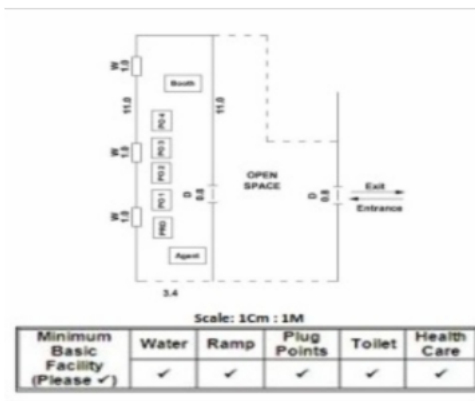

Google Map View

Polling Station Building Front View

Polling Station Front View

Cad View

Key MAP View

1 பெயர் : ராமானுஜம் - தந்தையின் பெயர்: நரசிம்மன் - வீட்டு எண் : 1 வயது : 67 பாலினம் : ஆண்	SFY1715135 Photo is available	2 பெயர் : லெட்சுமி - கணவர் பெயர்: ராமன் - வீட்டு எண் : 1-2 வயது : 78 பாலினம் : பெண்	SFY1715143 Photo is available	3 பெயர் : முத்துராமன் - தந்தையின் பெயர்: ராமன் - வீட்டு எண் : 1-2 வயது : 49 பாலினம் : ஆண்	HNJ1254788 Photo is available
4 பெயர் : சிதம்பரவள்ளி கணவர் பெயர்: நல்லமுத்து வீட்டு எண் : 1/2 வயது : 23 பாலினம் : பெண்	SFY2501252 Photo is available	5 பெயர் : பாப்பா - கணவர் பெயர்: மாதவன் - வீட்டு எண் : 1-2A வயது : 58 பாலினம் : பெண்	SFY0607655 Photo is available	6 பெயர் : அருணாசலம் - கணவர் பெயர்: முருகன் - வீட்டு எண் : 1-3 வயது : 63 பாலினம் : பெண்	SFY1009240 Photo is available
7 பெயர் : பேச்சி தந்தையின் பெயர்: சந்தன தேவர் வீட்டு எண் : 1/3-ஏ வயது : 38 பாலினம் : பெண்	SFY1363340 Photo is available	8 பெயர் : கிருஷ்ணவேணி - கணவர் பெயர்: ராமானுஜம் - வீட்டு எண் : 1-6 வயது : 60 பாலினம் : பெண்	SFY1715168 Photo is available	9 பெயர் : சீனிவாசன் - தந்தையின் பெயர்: சுப்பையாபாண்டியன் - வீட்டு எண் : 1-7 வயது : 72 பாலினம் : ஆண்	SFY1715176 Photo is available
10 பெயர் : வசந்தி - கணவர் பெயர்: சீனிவாசன் - வீட்டு எண் : 1-7 வயது : 67 பாலினம் : பெண்	SFY1715184 Photo is available	11 பெயர் : வடிவாம்பிகா - தந்தையின் பெயர்: சீனிவாசன் - வீட்டு எண் : 1-7 வயது : 44 பாலினம் : பெண்	HNJ1254697 Photo is available	12 பெயர் : சிவசங்கரி - தந்தையின் பெயர்: சீனிவாசன் - வீட்டு எண் : 1-7 வயது : 43 பாலினம் : பெண்	HNJ1654516 Photo is available
13 பெயர் : சுடலைஆசாரி - தந்தையின் பெயர்: இசக்கிஆசாரி - வீட்டு எண் : 1-8 வயது : 62 பாலினம் : ஆண்	HNJ1654979 Photo is available	14 பெயர் : பூங்கோதை - கணவர் பெயர்: சுடலைஆசாரி - வீட்டு எண் : 1-8 வயது : 59 பாலினம் : பெண்	HNJ1654482 Photo is available	15 பெயர் : சுப்பிரமணியன் - தந்தையின் பெயர்: சுடலை வீட்டு எண் : 1-8 வயது : 31 பாலினம் : ஆண்	SFY0734285 Photo is available
16 பெயர் : மகாதேவன் - தந்தையின் பெயர்: சங்கரநாராயணன் - வீட்டு எண் : 1-12 வயது : 70 பாலினம் : ஆண்	HNJ1254655 Photo is available	17 பெயர் : கிருஷ்ணவேணி - கணவர் பெயர்: மகாதேவன் - வீட்டு எண் : 1-12 வயது : 67 பாலினம் : பெண்	SFY1715200 Photo is available	18 பெயர் : முத்துராமன் - தந்தையின் பெயர்: கணேசன் - வீட்டு எண் : 1-12 வயது : 36 பாலினம் : ஆண்	SFY1232602 Photo is available
19 பெயர் : முருகன் - தந்தையின் பெயர்: ஆறுமுகதேவர் - வீட்டு எண் : 1-13 வயது : 57 பாலினம் : ஆண்	SFY1715218 Photo is available	20 பெயர் : பத்மாவதி - கணவர் பெயர்: முருகன் - வீட்டு எண் : 1-13 வயது : 47 பாலினம் : பெண்	SFY1715226 Photo is available	21 பெயர் : வீரபுத்திரதேவர் - தந்தையின் பெயர்: மீனாட்சிதேவர் - வீட்டு எண் : 1-14 வயது : 77 பாலினம் : ஆண்	SFY1715234 Photo is available
22 பெயர் : ஆறுமுகவடிவு - தந்தையின் பெயர்: வீரபுத்திரதேவர் - வீட்டு எண் : 1-14 வயது : 48 பாலினம் : பெண்	HNJ1655570 Photo is available	23 பெயர் : விஜய சந்திரி தந்தையின் பெயர்: முருகன் வீட்டு எண் : 1/14 வயது : 26 பாலினம் : பெண்	SFY2491850 Photo is available	24 பெயர் : ஆறுமுகத்தம்மாள் - கணவர் பெயர்: பாண்டியன் - வீட்டு எண் : 1-15 வயது : 79 பாலினம் : பெண்	SFY1715242 Photo is available
25 பெயர் : பிச்சுமணி - தந்தையின் பெயர்: பாண்டியன் - வீட்டு எண் : 1-15 வயது : 48 பாலினம் : ஆண்	HNJ1653864 Photo is available	26 பெயர் : கமலம் - கணவர் பெயர்: நம்பி - வீட்டு எண் : 1-16 வயது : 62 பாலினம் : பெண்	SFY1715259 Photo is available	27 பெயர் : நாககிருஷ்ணன் - தந்தையின் பெயர்: ஜெகநாதன் - வீட்டு எண் : 1-16 வயது : 58 பாலினம் : ஆண்	SFY1715267 Photo is available
28 பெயர் : அலமேலுமங்கை - கணவர் பெயர்: நாககிருஷ்ணன் - வீட்டு எண் : 1-16 வயது : 52 பாலினம் : பெண்	HNJ1656362 Photo is available	29 பெயர் : சீனிவாசன் - தந்தையின் பெயர்: மனோகரன் - வீட்டு எண் : 1-17 வயது : 52 பாலினம் : ஆண்	HNJ1655554 Photo is available	30 பெயர் : சென்பகவள்ளி - கணவர் பெயர்: சீனிவாசன் - வீட்டு எண் : 1-17 வயது : 47 பாலினம் : பெண்	HNJ1655562 Photo is available