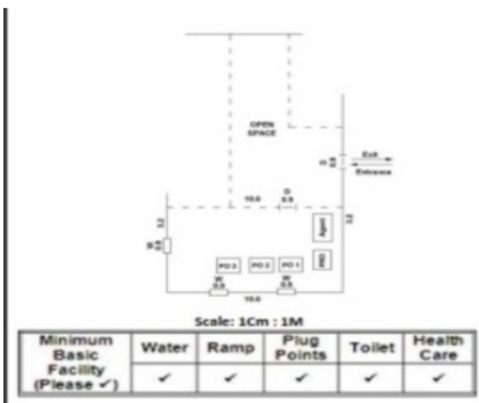

Google Map View

Polling Station Building Front View

Polling Station Front View

Cad View

Key MAP View

<p>1</p> <p>பெயர் : சேதுலெட்சுமி தந்தையின் பெயர்: ஹரிஹரன் - வீட்டு எண் : 1-5 வயது : 78 பாலினம் : ஆண்</p> <p>SFY1009521</p> <p>Photo is available</p>	<p>2</p> <p>பெயர் : ஹரிஹரன் தந்தையின் பெயர்: முத்துராமஜயர் - வீட்டு எண் : 1-5 வயது : 74 பாலினம் : ஆண்</p> <p>SFY1009513</p> <p>Photo is available</p>	<p>3</p> <p>பெயர் : சுப்பையா பாண்டியன் தந்தையின் பெயர்: பிச்சமணி வீட்டு எண் : 1/6 வயது : 21 பாலினம் : ஆண்</p> <p>SFY2598498</p> <p>Photo is available</p>
<p>4</p> <p>பெயர் : வள்ளித்தாய் - தந்தையின் பெயர்: சுப்பையா - வீட்டு எண் : 1-25 வயது : 67 பாலினம் : ஆண்</p> <p>SFY1009547</p> <p>Photo is available</p>	<p>5</p> <p>பெயர் : வெங்கடேசன் தந்தையின் பெயர்: லெட்சுமணன் வீட்டு எண் : 1/76 A வயது : 24 பாலினம் : ஆண்</p> <p>SFY2260172</p> <p>Photo is available</p>	<p>6</p> <p>பெயர் : சரவணன் தந்தையின் பெயர்: சங்கரன் வீட்டு எண் : 1/97 B வயது : 37 பாலினம் : ஆண்</p> <p>SFY2262723</p> <p>Photo is available</p>
<p>7</p> <p>பெயர் : ராஜேஸ்வரி தந்தையின் பெயர்: சுப்பிரமணியன் வீட்டு எண் : 1/115 வயது : 23 பாலினம் : பெண்</p> <p>SFY2384519</p> <p>Photo is available</p>	<p>8</p> <p>பெயர் : வெயிலுமுத்து தந்தையின் பெயர்: முப்பிடாதி வீட்டு எண் : 1/116 வயது : 24 பாலினம் : பெண்</p> <p>SFY2262681</p> <p>Photo is available</p>	<p>9</p> <p>பெயர் : முத்துசெல்வி - தந்தையின் பெயர்: ஐயப்பன் - வீட்டு எண் : 1/124 வயது : 27 பாலினம் : பெண்</p> <p>NEW1417690</p> <p>Photo is available</p>
<p>10</p> <p>பெயர் : முத்து - தந்தையின் பெயர்: முத்து - வீட்டு எண் : 1-135 வயது : 46 பாலினம் : ஆண்</p> <p>SFY0942698</p> <p>Photo is available</p>	<p>11</p> <p>பெயர் : சுப்புலெட்சுமி - கணவர் பெயர்: முத்து - வீட்டு எண் : 1-135 வயது : 43 பாலினம் : பெண்</p> <p>SFY0942656</p> <p>Photo is available</p>	<p>12</p> <p>பெயர் : துர்கா தாயின் பெயர்: தங்கமாரி வீட்டு எண் : 1/156 வயது : 22 பாலினம் : பெண்</p> <p>SFY2522894</p> <p>Photo is available</p>
<p>13</p> <p>பெயர் : லிங்கவேல் தந்தையின் பெயர்: லெட்சுமணன் வீட்டு எண் : 1/247 A வயது : 27 பாலினம் : ஆண்</p> <p>SFY2260131</p> <p>Photo is available</p>	<p>14</p> <p>பெயர் : ஆயிரங்காத்தி - கணவர் பெயர்: முத்துமாலை - வீட்டு எண் : 1E வயது : 82 பாலினம் : பெண்</p> <p>HNJ1652858</p> <p>Photo is available</p>	<p>15</p> <p>பெயர் : வசந்தா - தந்தையின் பெயர்: முருகன் - வீட்டு எண் : 2-24 வயது : 47 பாலினம் : பெண்</p> <p>SFY1232800</p> <p>Photo is available</p>
<p>16</p> <p>பெயர் : தர்ம நம்பி கணவர் பெயர்: சிவகுமார் வீட்டு எண் : 2/31 வயது : 34 பாலினம் : பெண்</p> <p>SFY2597672</p> <p>Photo is available</p>	<p>17</p> <p>பெயர் : சேதுசுப்பிரமணியன் - தந்தையின் பெயர்: சுப்பிரமணியன்கண்ணன் - வீட்டு எண் : 2-84 வயது : 30 பாலினம் : ஆண்</p> <p>SFY1009497</p> <p>Photo is available</p>	<p>18</p> <p>பெயர் : லதா கணேஷ் கணவர் பெயர்: கணேஷ் வீட்டு எண் : 2/97/2 வயது : 52 பாலினம் : பெண்</p> <p>SFY2257756</p> <p>Photo is available</p>
<p>19</p> <p>பெயர் : தனலெட்சுமி தந்தையின் பெயர்: பூல்சங்கர் வீட்டு எண் : 2/106 வயது : 25 பாலினம் : பெண்</p> <p>SFY2260115</p> <p>Photo is available</p>	<p>20</p> <p>பெயர் : குமார் தந்தையின் பெயர்: கிருஷ்ணன் வீட்டு எண் : 2/110 வயது : 25 பாலினம் : ஆண்</p> <p>SFY2257723</p> <p>Photo is available</p>	<p>21</p> <p>பெயர் : செல்வகுமார் தந்தையின் பெயர்: ஆழ்வார் வீட்டு எண் : 2/146 வயது : 26 பாலினம் : ஆண்</p> <p>SFY2257731</p> <p>Photo is available</p>
<p>22</p> <p>பெயர் : சின்னத்தாய் - கணவர் பெயர்: ஆறுமுகம் - வீட்டு எண் : 2-147 வயது : 63 பாலினம் : பெண்</p> <p>SFY0608356</p> <p>Photo is available</p>	<p>23</p> <p>பெயர் : கொம்பையா தந்தையின் பெயர்: நம்பி வீட்டு எண் : 2/165 வயது : 26 பாலினம் : ஆண்</p> <p>SFY2257764</p> <p>Photo is available</p>	<p># 24</p> <p>பெயர் : சுதர்சன் மு தந்தையின் பெயர்: முருகன் வீட்டு எண் : 2/177 வயது : 22 பாலினம் : ஆண்</p> <p>SFY2522399</p> <p>Photo is available</p>
<p>25</p> <p>பெயர் : வசந்தா கணவர் பெயர்: ஆறுமுகம் வீட்டு எண் : 2/260 வயது : 38 பாலினம் : பெண்</p> <p>SFY2411031</p> <p>Photo is available</p>	<p>26</p> <p>பெயர் : நாகராஜ் ஆறுமுகம் தந்தையின் பெயர்: ஆறுமுகம் வீட்டு எண் : 2/260 வயது : 24 பாலினம் : ஆண்</p> <p>SFY2714673</p> <p>Photo is available</p>	<p>27</p> <p>பெயர் : முத்தம்மாள் - கணவர் பெயர்: ராமதாஸ் - வீட்டு எண் : 3 வயது : 79 பாலினம் : பெண்</p> <p>SFY0061606</p> <p>Photo is available</p>
<p>28</p> <p>பெயர் : தீபா - கணவர் பெயர்: அருண்செல்வம் - வீட்டு எண் : 3 வயது : 37 பாலினம் : பெண்</p> <p>SFY1009810</p> <p>Photo is available</p>	<p># 29</p> <p>பெயர் : பரமேஸ்வரி - கணவர் பெயர்: வீரமணி - வீட்டு எண் : 3/172 வயது : 36 பாலினம் : பெண்</p> <p>SFY1009802</p> <p>Photo is available</p>	<p>30</p> <p>பெயர் : லெட்சுமி - கணவர் பெயர்: பரமசிவன் - வீட்டு எண் : 3-1 வயது : 54 பாலினம் : பெண்</p> <p>SFY0608265</p> <p>Photo is available</p>