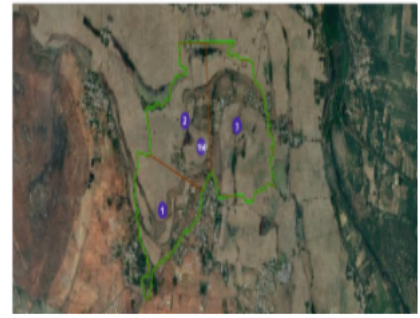

Google Map View