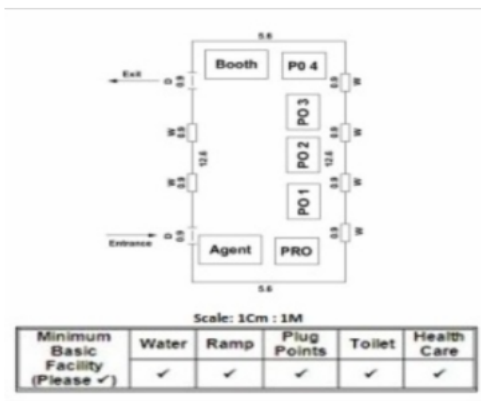

Google Map View

Polling Station Building Front View

Polling Station Front View

Cad View

Key MAP View

1 பெயர் : கமலம் - கணவர் பெயர்: முருகையா - வீட்டு எண் : 1 வயது : 61 பாலினம் : பெண் Photo is available	SFY1232859	2 பெயர் : ஜெயக்குமார் - தந்தையின் பெயர்: சுடலைதேவர் - வீட்டு எண் : 1 வயது : 48 பாலினம் : ஆண் Photo is available	HNJ3287174	3 பெயர் : சீனிவாசுக்கி - தந்தையின் பெயர்: சுடலைதேவர் - வீட்டு எண் : 1 வயது : 41 பாலினம் : பெண் Photo is available	HNJ4155743
4 பெயர் : மாடத்தி - தந்தையின் பெயர்: வெள்ளப்பாண்டி - வீட்டு எண் : 1 வயது : 28 பாலினம் : பெண் Photo is available	SFY1232826	5 பெயர் : இசக்கியம்மாள் - தந்தையின் பெயர்: லெட்சுமணதேவர் - வீட்டு எண் : 1-1 வயது : 37 பாலினம் : பெண் Photo is available	SFY0322255	6 பெயர் : லெட்சுமி - கணவர் பெயர்: தங்கபாண்டி - வீட்டு எண் : 1-1A வயது : 53 பாலினம் : பெண் Photo is available	SFY0609164
7 பெயர் : செல்வமாரி தந்தையின் பெயர்: உடையார் வீட்டு எண் : 1/1பீ வயது : 26 பாலினம் : ஆண் Photo is available	SFY1443241	8 பெயர் : பூமாரி தந்தையின் பெயர்: உடையார் வீட்டு எண் : 1/1பீ வயது : 25 பாலினம் : ஆண் Photo is available	SFY1443233	9 பெயர் : கருப்பசாமி தந்தையின் பெயர்: உடையர் லட்சுமண வீட்டு எண் : 1/1B வயது : 24 பாலினம் : ஆண் Photo is available	SFY2189900
10 பெயர் : நல்லமுத்து - தந்தையின் பெயர்: கோட்டிமுத்துதேவர் வீட்டு எண் : 1-2 வயது : 34 பாலினம் : ஆண் Photo is available	SFY0609123	11 பெயர் : ஆறுமுகனி - தந்தையின் பெயர்: சிந்தாகனி - வீட்டு எண் : 1-5 வயது : 31 பாலினம் : ஆண் Photo is available	SFY0857144	12 பெயர் : ஆறுமுகம் - தந்தையின் பெயர்: சுப்பிரமணியன் - வீட்டு எண் : 1-6H வயது : 32 பாலினம் : ஆண் Photo is available	SFY0609032
13 பெயர் : சங்கரசெல்வம் தந்தையின் பெயர்: சங்கரபாண்டி வீட்டு எண் : 1/7 வயது : 22 பாலினம் : ஆண் Photo is available	SFY2477248	14 பெயர் : நல்லதாய் - தந்தையின் பெயர்: முருகன் - வீட்டு எண் : 1-9A வயது : 36 பாலினம் : பெண் Photo is available	SFY0734715	15 பெயர் : வீரலெட்சுமி - தந்தையின் பெயர்: முருகன் - வீட்டு எண் : 1-9A வயது : 34 பாலினம் : பெண் Photo is available	SFY0734707
16 பெயர் : சுடலைதேவர் - தந்தையின் பெயர்: திருமால்தேவர் - வீட்டு எண் : 1-10 வயது : 67 பாலினம் : ஆண் Photo is available	SFY1729227	17 பெயர் : முத்துமாலை - தந்தையின் பெயர்: சங்கரன் - வீட்டு எண் : 1-10 வயது : 30 பாலினம் : ஆண் Photo is available	SFY0857151	18 பெயர் : வீரமணி - தந்தையின் பெயர்: சங்கரன் - வீட்டு எண் : 1-10 வயது : 29 பாலினம் : ஆண் Photo is available	SFY1009893
19 பெயர் : வேலம்மாள் - கணவர் பெயர்: சொக்கலிங்கம் - வீட்டு எண் : 1-11A வயது : 70 பாலினம் : பெண் Photo is available	SFY1729243	20 பெயர் : சண்முகசுந்தரம் - தந்தையின் பெயர்: சொக்கலிங்கம் - வீட்டு எண் : 1-11A வயது : 46 பாலினம் : ஆண் Photo is available	HNJ3285582	21 பெயர் : முத்துக்குமார் சொ தந்தையின் பெயர்: சொக்கலிங்கம் - வீட்டு எண் : 1-11A வயது : 44 பாலினம் : ஆண் Photo is available	HNJ1644343
22 பெயர் : ரமேஷ் - தந்தையின் பெயர்: சொக்கலிங்கம் - வீட்டு எண் : 1-11A வயது : 43 பாலினம் : ஆண் Photo is available	HNJ1643592	23 பெயர் : மகாலெட்சுமி தந்தையின் பெயர்: வெள்ளப்பாண்டி வீட்டு எண் : 1/12 வயது : 26 பாலினம் : பெண் Photo is available	SFY1445501	24 பெயர் : செல்வி - கணவர் பெயர்: அடைக்கலம் - வீட்டு எண் : 1-13A வயது : 37 பாலினம் : பெண் Photo is available	SFY0609214
25 பெயர் : தங்கசெல்வி - கணவர் பெயர்: பரமசிவன் - வீட்டு எண் : 1-13a வயது : 31 பாலினம் : பெண் Photo is available	SFY1009950	26 பெயர் : சுப்புதாய் - கணவர் பெயர்: கணேசன் - வீட்டு எண் : 1-14 வயது : 62 பாலினம் : பெண் Photo is available	HNJ3287463	27 பெயர் : முத்துக்குமார் - தந்தையின் பெயர்: கணேசன் - வீட்டு எண் : 1-14 வயது : 42 பாலினம் : ஆண் Photo is available	HNJ1644434
28 பெயர் : அழகு - தந்தையின் பெயர்: சண்முகவேல்தேவர் - வீட்டு எண் : 1-15 வயது : 40 பாலினம் : பெண் Photo is available	HNJ4131496	29 பெயர் : சங்கர் செல்வம் மலையாண்டி தந்தையின் பெயர்: மலையாண்டி அழகு தேவர் வீட்டு எண் : 1/15-1 வயது : 25 பாலினம் : ஆண் Photo is available	SFY2195691	30 பெயர் : கல்லத்தி கணவர் பெயர்: செல்வம் வீட்டு எண் : 1/16 வயது : 28 பாலினம் : பெண் Photo is available	SFY2130185