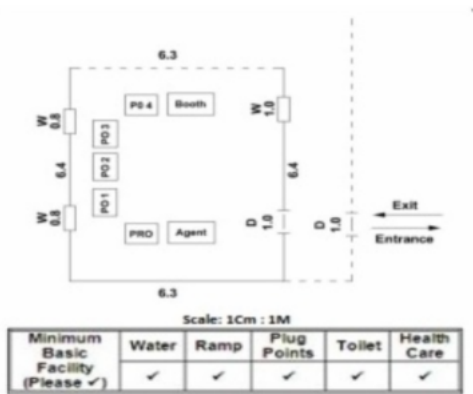

Google Map View

Polling Station Building Front View

Polling Station Front View

Cad View

Key MAP View

<p>1</p> <p>பெயர் : சோபனா - தந்தையின் பெயர்: சேர்மப்பாண்டி - வீட்டு எண் : 1/83 வயது : 42 பாலினம் : பெண்</p> <p>HNJ1626274</p> <p>Photo is available</p>	<p>2</p> <p>பெயர் : இசக்கி முத்து தந்தையின் பெயர்: பால்வேல் வீட்டு எண் : 1/96 வயது : 23 பாலினம் : ஆண்</p> <p>SFY2606168</p> <p>Photo is available</p>	<p>3</p> <p>பெயர் : வெட்காளிமுத்து மா தந்தையின் பெயர்: மாரியப்பன் வீட்டு எண் : 1/174சி வயது : 23 பாலினம் : ஆண்</p> <p>SFY2639276</p> <p>Photo is available</p>
<p>4</p> <p>பெயர் : பேச்சியம்மாள் - கணவர் பெயர்: முத்தையாபாண்டியன் - வீட்டு எண் : 2 வயது : 60 பாலினம் : பெண்</p> <p>SFY1728096</p> <p>Photo is available</p>	<p>5</p> <p>பெயர் : சண்முகத்தாய் - கணவர் பெயர்: இசக்கிமுத்துபாண்டியன் - வீட்டு எண் : 3 வயது : 67 பாலினம் : பெண்</p> <p>SFY1728104</p> <p>Photo is available</p>	<p>6</p> <p>பெயர் : இசக்கியம்மாள் - கணவர் பெயர்: இசக்கிமுத்துபாண்டியன் - வீட்டு எண் : 3 வயது : 64 பாலினம் : பெண்</p> <p>SFY1728112</p> <p>Photo is available</p>
<p>7</p> <p>பெயர் : முருகன் - தந்தையின் பெயர்: இசக்கிமுத்துபாண்டியன் - வீட்டு எண் : 3 வயது : 43 பாலினம் : ஆண்</p> <p>HNJ3501087</p> <p>Photo is available</p>	<p>8</p> <p>பெயர் : கருத்தப்பாண்டி - தந்தையின் பெயர்: கொம்பையா - வீட்டு எண் : 4-4 வயது : 30 பாலினம் : ஆண்</p> <p>SFY1233394</p> <p>Photo is available</p>	<p>9</p> <p>பெயர் : ஆனந்தராஜ் - தந்தையின் பெயர்: வேல்சாமி - வீட்டு எண் : 4-46 வயது : 33 பாலினம் : ஆண்</p> <p>SFY1233352</p> <p>Photo is available</p>
<p>10</p> <p>பெயர் : சுப்பிரமணியன் - தந்தையின் பெயர்: சேதுராமலிங்கம் - வீட்டு எண் : 4-72 வயது : 35 பாலினம் : ஆண்</p> <p>SFY1233378</p> <p>Photo is available</p>	<p>11</p> <p>பெயர் : அனிதா கணவர் பெயர்: கனகராஜ் வீட்டு எண் : 4//85 வயது : 25 பாலினம் : பெண்</p> <p>SFY2268225</p> <p>Photo is available</p>	<p>12</p> <p>பெயர் : சின்னதுரை தந்தையின் பெயர்: செல்லையா வீட்டு எண் : 4/87ஏ வயது : 32 பாலினம் : ஆண்</p> <p>SFY2268407</p> <p>Photo is available</p>
<p>13</p> <p>பெயர் : ரமேஷ் - தந்தையின் பெயர்: முருகன் - வீட்டு எண் : 4-88 வயது : 37 பாலினம் : ஆண்</p> <p>SFY0943274</p> <p>Photo is available</p>	<p>14</p> <p>பெயர் : பிரதாப் - தந்தையின் பெயர்: முருகன் - வீட்டு எண் : 4-88 வயது : 32 பாலினம் : ஆண்</p> <p>SFY0943472</p> <p>Photo is available</p>	<p>15</p> <p>பெயர் : சுகன்யா - தந்தையின் பெயர்: முருகன் - வீட்டு எண் : 4-88 வயது : 31 பாலினம் : பெண்</p> <p>SFY0943373</p> <p>Photo is available</p>
<p>16</p> <p>பெயர் : சித்ரா தேவி கணவர் பெயர்: ரமேஷ் வீட்டு எண் : 4/88 வயது : 30 பாலினம் : பெண்</p> <p>SFY2560878</p> <p>Photo is available</p>	<p>17</p> <p>பெயர் : செண்பகவள்ளி - தந்தையின் பெயர்: முருகன் - வீட்டு எண் : 4/88 வயது : 30 பாலினம் : பெண்</p> <p>UHX0754523</p> <p>Photo is available</p>	<p>18</p> <p>பெயர் : மந்திரமூர்த்தி இதரர் பெயர்: ரேவதி வீட்டு எண் : 4/98 வயது : 32 பாலினம் : ஆண்</p> <p>SFY2275675</p> <p>Photo is available</p>
<p>19</p> <p>பெயர் : சிலம்பரசன் தந்தையின் பெயர்: சின்னதுரை வீட்டு எண் : 4/100 வயது : 32 பாலினம் : ஆண்</p> <p>SFY1411487</p> <p>Photo is available</p>	<p>20</p> <p>பெயர் : மகேஸ்வரி கணவர் பெயர்: சிலம்பரசன் வீட்டு எண் : 4/100 வயது : 32 பாலினம் : பெண்</p> <p>SFY1414812</p> <p>Photo is available</p>	<p>21</p> <p>பெயர் : பாணுமதி - கணவர் பெயர்: மணிகண்டன் - வீட்டு எண் : 5 வயது : 40 பாலினம் : பெண்</p> <p>SFY1190628</p> <p>Photo is available</p>
<p>22</p> <p>பெயர் : இசக்கியம்மாள் கணவர் பெயர்: செந்தில் வேலன் வீட்டு எண் : 5/2 வயது : 27 பாலினம் : பெண்</p> <p>SFY2275790</p> <p>Photo is available</p>	<p>23</p> <p>பெயர் : நல்லம்மாள் கணவர் பெயர்: செல்லையாத்தேவர் வீட்டு எண் : 5/3 வயது : 75 பாலினம் : பெண்</p> <p>SFY2276764</p> <p>Photo is available</p>	<p>24</p> <p>பெயர் : சூபா - கணவர் பெயர்: முருகன் வீட்டு எண் : 5-3 வயது : 36 பாலினம் : பெண்</p> <p>SFY0736231</p> <p>Photo is available</p>
<p>25</p> <p>பெயர் : முருகலெட்சுமி கணவர் பெயர்: ஆறுமுகம் - வீட்டு எண் : 5-3 வயது : 35 பாலினம் : பெண்</p> <p>SFY0736363</p> <p>Photo is available</p>	<p>26</p> <p>பெயர் : செந்தில்வேலன் - தந்தையின் பெயர்: இசக்கிமுத்துபாண்டியன் - வீட்டு எண் : 5-3 வயது : 34 பாலினம் : ஆண்</p> <p>SFY0736173</p> <p>Photo is available</p>	<p>27</p> <p>பெயர் : வாசுகி இசக்கியம்மாள் - கணவர் பெயர்: பேச்சிமுத்து - வீட்டு எண் : 5-5A வயது : 38 பாலினம் : பெண்</p> <p>SFY1233329</p> <p>Photo is available</p>
<p>28</p> <p>பெயர் : காசியம்மாள் குட்டி இசக்கிபாண்டியன் கணவர் பெயர்: இசக்கிபாண்டி - வீட்டு எண் : 5-6b வயது : 37 பாலினம் : பெண்</p> <p>SFY0736199</p> <p>Photo is available</p>	<p>29</p> <p>பெயர் : கல்லத்தி கணவர் பெயர்: வைகுண்டம் வீட்டு எண் : 5/8 வயது : 29 பாலினம் : பெண்</p> <p>SFY1359280</p> <p>Photo is available</p>	<p>30</p> <p>பெயர் : சங்கராபாண்டி - தந்தையின் பெயர்: ராமர் - வீட்டு எண் : 5-11 வயது : 33 பாலினம் : ஆண்</p> <p>SFY0736298</p> <p>Photo is available</p>