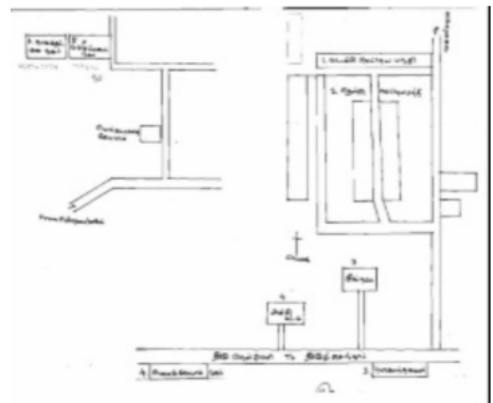

வாக்காளர் பதிவு அலுவலரின்  
கையொப்பம்

**Nazri Naksha**

**Google Map View**

**Polling Station Building Front View**

**Polling Station Front View**

**Cad View**

**Key MAP View**

|  |            |  |            |  |            |
|--|------------|--|------------|--|------------|
| 1<br>பெயர் : முருகன் -<br>தந்தையின் பெயர்: பண்டாரம் -<br>வீட்டு எண் : 1<br>வயது : 74 பாலினம் : ஆண்<br>Photo is available                 | HNJ4131272 | 2<br>பெயர் : பாப்பா -<br>கணவர் பெயர்: முருகன் -<br>வீட்டு எண் : 1<br>வயது : 72 பாலினம் : பெண்<br>Photo is available                | SFY1726348 | 3<br>பெயர் : மணிமகராசன் -<br>தந்தையின் பெயர்: முருகன் -<br>வீட்டு எண் : 1<br>வயது : 52 பாலினம் : ஆண்<br>Photo is available               | HNJ3901584 |
| 4<br>பெயர் : சாந்தி -<br>கணவர் பெயர்: மணிமகராஜன் -<br>வீட்டு எண் : 1<br>வயது : 50 பாலினம் : பெண்<br>Photo is available                   | HNJ3901618 | 5<br>பெயர் : சுடலை ம<br>தந்தையின் பெயர்: மனோகர்<br>வீட்டு எண் : 1/5<br>வயது : 21 பாலினம் : ஆண்<br>Photo is available               | SFY2606200 | S 6<br>பெயர் : பூமாரி<br>கணவர் பெயர்: சின்னதுரை<br>வீட்டு எண் : 1/24<br>வயது : 35 பாலினம் : பெண்<br>Photo is available                   | SFY2414803 |
| 7<br>பெயர் : தங்கபாண்டி<br>தந்தையின் பெயர்: சங்கரலிங்கம்<br>வீட்டு எண் : 1/25<br>வயது : 77 பாலினம் : ஆண்<br>Photo is available           | SFY2423143 | S 8<br>பெயர் : மாயாண்டி<br>தாயின் பெயர்: ஈஸ்வரி<br>வீட்டு எண் : 1/11<br>வயது : 29 பாலினம் : ஆண்<br>Photo is available              | SFY1282680 | S 9<br>பெயர் : அருண் பாண்டியன் தே<br>தந்தையின் பெயர்: தேசிங்கராஜா<br>வீட்டு எண் : 1/163<br>வயது : 20 பாலினம் : ஆண்<br>Photo is available | SFY2624732 |
| 10<br>பெயர் : உமா<br>தந்தையின் பெயர்: சங்கரபாண்டி<br>வீட்டு எண் : 2/17<br>வயது : 24 பாலினம் : பெண்<br>Photo is available                 | SFY2396703 | S 11<br>பெயர் : ஆனந்த சபரித்<br>தந்தையின் பெயர்: ஆ.சுடலை<br>வீட்டு எண் : 2/130<br>வயது : 22 பாலினம் : பெண்<br>Photo is available   | SFY2557239 | 12<br>பெயர் : லெட்சுமி -<br>கணவர் பெயர்: பெருமாள் -<br>வீட்டு எண் : 3<br>வயது : 71 பாலினம் : பெண்<br>Photo is available                  | HNJ3261138 |
| 13<br>பெயர் : லேலுசாமி -<br>தந்தையின் பெயர்: பெருமாள் -<br>வீட்டு எண் : 3<br>வயது : 45 பாலினம் : ஆண்<br>Photo is available               | HNJ4154738 | 14<br>பெயர் : நாராயணன் -<br>தந்தையின் பெயர்: பெருமாள் -<br>வீட்டு எண் : 3<br>வயது : 42 பாலினம் : ஆண்<br>Photo is available         | HNJ4154746 | 15<br>பெயர் : அனி வினோ ராஜாத்தி<br>கணவர் பெயர்: பிரபு<br>வீட்டு எண் : 3/20<br>வயது : 35 பாலினம் : பெண்<br>Photo is available             | SFY2430528 |
| 16<br>பெயர் : கீர்த்தனா மு<br>கணவர் பெயர்: மகாராசன் சு<br>வீட்டு எண் : 3/74<br>வயது : 23 பாலினம் : பெண்<br>Photo is available            | SFY2688430 | 17<br>பெயர் : மல்லிகா -<br>கணவர் பெயர்: கிருஷ்ணன் -<br>வீட்டு எண் : 4<br>வயது : 60 பாலினம் : பெண்<br>Photo is available            | HNJ1628221 | 18<br>பெயர் : சங்கர்கண்ணேஷ் -<br>தந்தையின் பெயர்: கிருஷ்ணன் -<br>வீட்டு எண் : 4<br>வயது : 42 பாலினம் : ஆண்<br>Photo is available         | HNJ3901659 |
| 19<br>பெயர் : பெருமாள் -<br>தந்தையின் பெயர்: சுடலை -<br>வீட்டு எண் : 4-1A<br>வயது : 55 பாலினம் : ஆண்<br>Photo is available               | SFY0611384 | 20<br>பெயர் : ராமலெட்சுமி -<br>கணவர் பெயர்: பெருமாள் -<br>வீட்டு எண் : 4-1A<br>வயது : 46 பாலினம் : பெண்<br>Photo is available      | SFY0611459 | 21<br>பெயர் : சுடலை மணி -<br>தந்தையின் பெயர்: பெருமாள் -<br>வீட்டு எண் : 4-1A<br>வயது : 29 பாலினம் : ஆண்<br>Photo is available           | SFY1068527 |
| 22<br>பெயர் : பண்டாரத்தி மாரியப்பன்<br>தந்தையின் பெயர்: மாரியப்பன்<br>வீட்டு எண் : 4/4<br>வயது : 25 பாலினம் : பெண்<br>Photo is available | SFY2268712 | 23<br>பெயர் : ஆத்தியப்பன் கொ<br>தந்தையின் பெயர்: கொம்பையா<br>வீட்டு எண் : 4/4<br>வயது : 24 பாலினம் : ஆண்<br>Photo is available     | SFY2485225 | 24<br>பெயர் : அருண் -<br>தந்தையின் பெயர்: கிருஷ்ணன் -<br>வீட்டு எண் : 4-4-61C<br>வயது : 33 பாலினம் : ஆண்<br>Photo is available           | SFY0611475 |
| 25<br>பெயர் : முத்தம்மா -<br>இதரர் பெயர்: முத்தம்மா -<br>வீட்டு எண் : 4-5B<br>வயது : 65 பாலினம் : பெண்<br>Photo is available             | SFY1068865 | 26<br>பெயர் : இசக்கிமுத்து -<br>தாயின் பெயர்: முத்தம்மாள் -<br>வீட்டு எண் : 4-5-B<br>வயது : 55 பாலினம் : ஆண்<br>Photo is available | SFY1068477 | 27<br>பெயர் : முருகம்மாள்<br>கணவர் பெயர்: சங்கரலிங்கம்<br>வீட்டு எண் : 4/6சி<br>வயது : 30 பாலினம் : பெண்<br>Photo is available           | SFY2277093 |
| 28<br>பெயர் : சக்தி செ<br>தந்தையின் பெயர்: செல்வ குமார்<br>வீட்டு எண் : 4/24பி<br>வயது : 20 பாலினம் : பெண்<br>Photo is available         | SFY2689024 | 29<br>பெயர் : சேர்மன் துரை -<br>தந்தையின் பெயர்: முருகன் -<br>வீட்டு எண் : 4/27<br>வயது : 40 பாலினம் : ஆண்<br>Photo is available   | SFY1176577 | 30<br>பெயர் : தாமரைசெல்வி -<br>கணவர் பெயர்: சேர்மன்துரை -<br>வீட்டு எண் : 4-27<br>வயது : 35 பாலினம் : பெண்<br>Photo is available         | SFY1190610 |