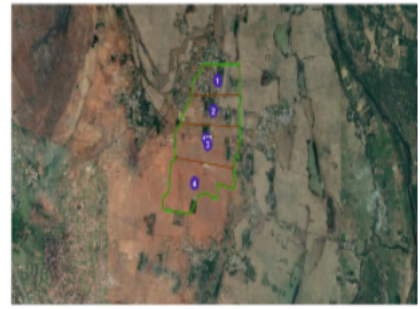

Google Map View