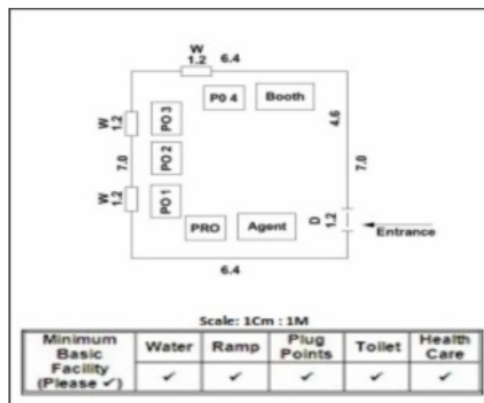

Google Map View

Polling Station Building Front View

Polling Station Front View

Cad View

Key MAP View

1 பெயர் : பேன்சி பொன்றாஜ் - கணவர் பெயர்: அல்பர்ட் பென்றாஜ் - வீட்டு எண் : 1 வயது : 69 பாலினம் : பெண் Photo is available	SFY1200922	2 பெயர் : அல்பர்ட் பொன்றாஜ் - தந்தையின் பெயர்: சாலோமோன் - வீட்டு எண் : 1 வயது : 69 பாலினம் : ஆண் Photo is available	SFY1200815	3 பெயர் : எட்வர்ட் தங்கராஜ் - தந்தையின் பெயர்: பாக்கியநாதன் - வீட்டு எண் : 1 வயது : 50 பாலினம் : ஆண் Photo is available	SFY1789981
4 பெயர் : பிரகாசி - கணவர் பெயர்: எட்வர்ட் தங்கராஜ் - வீட்டு எண் : 1 வயது : 45 பாலினம் : பெண் Photo is available	HNJ4250742	5 பெயர் : விக்கேஷ் - தந்தையின் பெயர்: செல்லப்பாண்டி - வீட்டு எண் : 1 வயது : 27 பாலினம் : ஆண் Photo is available	SFY1233956	6 பெயர் : ரஞ்சினி தந்தையின் பெயர்: எட்வர்ட் தங்கராஜ் வீட்டு எண் : 1/1 வயது : 21 பாலினம் : பெண் Photo is available	SFY2588762
7 பெயர் : சதீஷ்குமார் தந்தையின் பெயர்: எட்வர்ட் தங்கராஜ் வீட்டு எண் : 1/1 வயது : 20 பாலினம் : ஆண் Photo is available	SFY2655835	8 பெயர் : விஜிஜேக்லினர்ஜாத்தி - கணவர் பெயர்: ஜேக்கப் துரைபாண்டி - வீட்டு எண் : 1/2பி வயது : 53 பாலினம் : பெண் Photo is available	SFY1790062	9 பெயர் : வின்ஸ்லின் பாக்யா தந்தையின் பெயர்: ஜேக்கப் துரை பாண்டி வீட்டு எண் : 1/2-பீ வயது : 27 பாலினம் : பெண் Photo is available	SFY1353762
10 பெயர் : ஜெயரத் - தந்தையின் பெயர்: அருள் பிரகாசம் - வீட்டு எண் : 1-2C வயது : 47 பாலினம் : ஆண் Photo is available	SFY0612648	11 பெயர் : இசபெல்லா - கணவர் பெயர்: ஜெயரத் - வீட்டு எண் : 1-2C வயது : 43 பாலினம் : பெண் Photo is available	SFY0612630	12 பெயர் : அன்சி செல்வஸ்டெபி தந்தையின் பெயர்: மைக்கேல் ராஜ் வீட்டு எண் : 1-3 வயது : 28 பாலினம் : பெண் Photo is available	SFY1384528
13 பெயர் : ராபின் ஸ்டெபன் தந்தையின் பெயர்: மைக்கேல் ராஜ் வீட்டு எண் : 1-3 வயது : 26 பாலினம் : ஆண் Photo is available	SFY1384452	14 பெயர் : ஜலியட் ஆ கணவர் பெயர்: ஆரோக்கியபாலன் வீட்டு எண் : 1/3சி வயது : 46 பாலினம் : பெண் Photo is available	HNJ1688043	15 பெயர் : செலின் மேரி ஆ தந்தையின் பெயர்: ஆரோக்கியா பாலன் வீட்டு எண் : 1/3சி வயது : 23 பாலினம் : பெண் Photo is available	SFY2499051
16 பெயர் : நிஷாந்த் துரை ராஜா ஆ தந்தையின் பெயர்: ஆரோக்கியா பாலன் வீட்டு எண் : 1/3சி வயது : 22 பாலினம் : ஆண் Photo is available	SFY2542348	17 பெயர் : சிபியா செலின் - தந்தையின் பெயர்: சிம்சோன் - வீட்டு எண் : 1-3d வயது : 29 பாலினம் : பெண் Photo is available	SFY1010636	18 பெயர் : கிப்சன் ராஜதுரை - தந்தையின் பெயர்: சிம்சோன் - வீட்டு எண் : 1-3D வயது : 28 பாலினம் : ஆண் Photo is available	SFY1126572
19 பெயர் : அகஸ்டின் ஜான்சன் - தந்தையின் பெயர்: குட்டியப்பன் நாடார் - வீட்டு எண் : 1-6 வயது : 57 பாலினம் : ஆண் Photo is available	SFY0467332	20 பெயர் : மரிய ஜெயா - கணவர் பெயர்: அளஸ்டின் ஜான்சன் - வீட்டு எண் : 1-6 வயது : 53 பாலினம் : பெண் Photo is available	SFY0467340	21 பெயர் : சியோலா ரிக்கி வின்ஸ்லெட் தந்தையின் பெயர்: அகஸ்டின் ஜான்சன் வீட்டு எண் : 1/6 வயது : 24 பாலினம் : பெண் Photo is available	SFY2382174
22 பெயர் : அண்டோனிபிரான்ஸில் தந்தையின் பெயர்: ஆகஸ்டின் ஜான்சன் வீட்டு எண் : 1/6 வயது : 23 பாலினம் : ஆண் Photo is available	SFY2452688	23 பெயர் : செல்வ பிரியா தந்தையின் பெயர்: லெட்மணபாண்டி வீட்டு எண் : 1/6 வயது : 20 பாலினம் : பெண் Photo is available	SFY2581148	24 பெயர் : ரேணுகாதேவி தந்தையின் பெயர்: லெட்சுமண பாண்டி வீட்டு எண் : 1/6ஏ வயது : 24 பாலினம் : பெண் Photo is available	SFY2198190
25 பெயர் : அருணா தந்தையின் பெயர்: லெட்சுமணபாண்டி வீட்டு எண் : 1/6ஏ வயது : 22 பாலினம் : பெண் Photo is available	SFY2477495	26 பெயர் : ஞானசெல்வி - கணவர் பெயர்: கோயில்மணி - வீட்டு எண் : 1-7b வயது : 41 பாலினம் : பெண் Photo is available	SFY1010768	27 பெயர் : சகிலாபானு - கணவர் பெயர்: காதர்மதீன் - வீட்டு எண் : 1-9b வயது : 51 பாலினம் : பெண் Photo is available	SFY1010776
28 பெயர் : எலிசபெத் - கணவர் பெயர்: தங்கையா - வீட்டு எண் : 1-10 வயது : 66 பாலினம் : பெண் Photo is available	SFY1127067	29 பெயர் : ஜான்சி கணவர் பெயர்: பாக்கியநாதன் வீட்டு எண் : 1-10 வயது : 43 பாலினம் : பெண் Photo is available	HNJ1688142	30 பெயர் : நவந்தி கிருஷ்ணன் தந்தையின் பெயர்: பாக்கியநாதன் வீட்டு எண் : 1/10 வயது : 24 பாலினம் : ஆண் Photo is available	SFY2197598