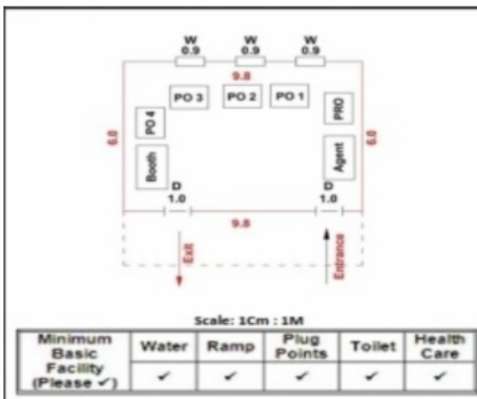

Google Map View

Polling Station Building Front View

Polling Station Front View

Cad View

Key MAP View

1 பெயர் : மாரியம்மாள் - கணவர் பெயர்: கல்லத்தியான் - வீட்டு எண் : 1 வயது : 57 பாலினம் : பெண்	SFY1234319 Photo is available	2 பெயர் : மல்லிகா - கணவர் பெயர்: சுப்பிரமணியன் - வீட்டு எண் : 1 வயது : 38 பாலினம் : பெண்	SFY1234384 Photo is available	3 பெயர் : சுப்புலட்சுமி - தந்தையின் பெயர்: பிச்சையா - வீட்டு எண் : 1 வயது : 36 பாலினம் : பெண்	SFY1234350 Photo is available
# 4 பெயர் : தங்கம்மாள் - கணவர் பெயர்: மந்திரம் - வீட்டு எண் : 7/63 வயது : 35 பாலினம் : பெண்	SFY1234061 Photo is available	5 பெயர் : முகைதீன் ரிபாயா - கணவர் பெயர்: நெய்னா முகம்மது - வீட்டு எண் : 1 வயது : 31 பாலினம் : பெண்	SFY1234418 Photo is available	6 பெயர் : மெஹர் நிஷா - தந்தையின் பெயர்: அப்துல் சலீம் - வீட்டு எண் : 1 வயது : 28 பாலினம் : பெண்	SFY1234426 Photo is available
7 பெயர் : இப்ராஹிம்மாள் - கணவர் பெயர்: செய்யது முகமது எகியா - வீட்டு எண் : 1-1 வயது : 64 பாலினம் : பெண்	SFY0858803 Photo is available	8 பெயர் : பாத்திமா - தந்தையின் பெயர்: காதர் மைதீன் - வீட்டு எண் : 1-9A வயது : 28 பாலினம் : பெண்	SFY1234160 Photo is available	9 பெயர் : ஜவஹர் வகிதா பாணு - கணவர் பெயர்: சேக் முகம்மது - வீட்டு எண் : 1-20B வயது : 41 பாலினம் : பெண்	SFY1234038 Photo is available
10 பெயர் : நூர் முகம்மது முஸ்தபா - தந்தையின் பெயர்: சாகுல் ஹமீது - வீட்டு எண் : 1-23a வயது : 31 பாலினம் : ஆண்	SFY1069830 Photo is available	11 பெயர் : அப்துல் மஜீத் சாதிக் தந்தையின் பெயர்: முகம்மது அலி வீட்டு எண் : 1/38 வயது : 42 பாலினம் : ஆண்	SFY2379485 Photo is available	12 பெயர் : சர்மிளா பாணு கணவர் பெயர்: செய்யது அகமது மீரான் வீட்டு எண் : 1/38 வயது : 40 பாலினம் : பெண்	SFY2382216 Photo is available
13 பெயர் : யூசுப் காள் தந்தையின் பெயர்: பீர் முகம்மது வீட்டு எண் : 1-72 வயது : 40 பாலினம் : பெண்	SFY1384031 Photo is available	R 14 பெயர் : காஜா ரஹ்மத் சரீனா - தந்தையின் பெயர்: முகமது உசேன் - வீட்டு எண் : 1-78 வயது : 34 பாலினம் : பெண்	SFY1127505 Photo is available	15 பெயர் : ராவியாத் பசிரியா கணவர் பெயர்: சாகுல் ஹமீது வீட்டு எண் : 1/99 வயது : 54 பாலினம் : பெண்	SFY2542942 Photo is available
16 பெயர் : முகைதீன் பாத்திமா கணவர் பெயர்: பீர் முகம்மது வீட்டு எண் : 1-102 வயது : 28 பாலினம் : பெண்	SFY1383728 Photo is available	17 பெயர் : கோதர் அனிஸ் பாத்திமா கணவர் பெயர்: அகமது இப்ராஹிம் வீட்டு எண் : 1/102 ஏ வயது : 39 பாலினம் : பெண்	SFY1454651 Photo is available	18 பெயர் : மரியம் பீவி - கணவர் பெயர்: காதர்ஷா - வீட்டு எண் : 1-104 வயது : 94 பாலினம் : பெண்	SFY1234392 Photo is available
19 பெயர் : சுமதி - கணவர் பெயர்: சுடலைமுத்து - வீட்டு எண் : 1-104A வயது : 39 பாலினம் : பெண்	SFY0613554 Photo is available	20 பெயர் : சந்தனமாரி கணவர் பெயர்: முருகன் வீட்டு எண் : 1/105 வயது : 29 பாலினம் : பெண்	SFY2294387 Photo is available	21 பெயர் : செய்யது இப்ராகிம் - தந்தையின் பெயர்: முகம்மது யூசுப் - வீட்டு எண் : 1-107 வயது : 38 பாலினம் : ஆண்	SFY0510982 Photo is available
22 பெயர் : சிபானா - தந்தையின் பெயர்: செய்யது இப்ராஹிம் - வீட்டு எண் : 1-107 வயது : 28 பாலினம் : பெண்	SFY1234301 Photo is available	S 23 பெயர் : மைதீன் - தந்தையின் பெயர்: பஹ்ராரி - வீட்டு எண் : 1-107a வயது : 41 பாலினம் : ஆண்	SFY0944140 Photo is available	24 பெயர் : முஹம்மது அஸ்லம் தந்தையின் பெயர்: பிலால் அஹமது வீட்டு எண் : 1/108 ஏ வயது : 27 பாலினம் : ஆண்	SFY2379311 Photo is available
25 பெயர் : பகதாத் நிஷா - தந்தையின் பெயர்: அகமது இப்ராஹிம் - வீட்டு எண் : 1-110 வயது : 36 பாலினம் : பெண்	SFY0511014 Photo is available	# 26 பெயர் : மைதீன் அபுல் ஹசன் அ தந்தையின் பெயர்: அகமது இப்ராஹிம் வீட்டு எண் : 1/110 வயது : 31 பாலினம் : ஆண்	SFY1011097 Photo is available	27 பெயர் : ஜாகீர் உசேன் - தந்தையின் பெயர்: அப்துல்காதர் - வீட்டு எண் : 1-114 வயது : 49 பாலினம் : ஆண்	SFY1069715 Photo is available
28 பெயர் : பௌசி - கணவர் பெயர்: ஜாகீர் உசேன் - வீட்டு எண் : 1-114 வயது : 45 பாலினம் : பெண்	SFY1174572 Photo is available	29 பெயர் : சித்திக் ஜெசிமா - தந்தையின் பெயர்: தக்கரை பீர்முகம்மது - வீட்டு எண் : 1-114 வயது : 32 பாலினம் : பெண்	SFY1127695 Photo is available	30 பெயர் : ஆபிதாபர்வின் தந்தையின் பெயர்: அப்துல் காதர் வீட்டு எண் : 1/127 வயது : 28 பாலினம் : பெண்	SFY2378867 Photo is available