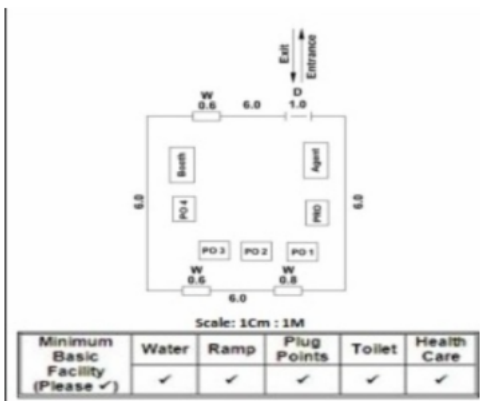

Google Map View

Polling Station Building Front View

Polling Station Front View

Cad View

Key MAP View

1 பெயர் : பொன்னுதாய் - கணவர் பெயர்: ஜோசப் - வீட்டு எண் : 1 வயது : 75 பாலினம் : பெண் Photo is available	SFY1011261	2 பெயர் : முருகேஸ்வரி - தந்தையின் பெயர்: இசக்கிமுத்து - வீட்டு எண் : 1 வயது : 33 பாலினம் : பெண் Photo is available	SFY1011287	3 பெயர் : மாரிமுத்து - தந்தையின் பெயர்: பாண்டி - வீட்டு எண் : 1 வயது : 30 பாலினம் : ஆண் Photo is available	SFY0944538
4 பெயர் : அருண் குமார் தந்தையின் பெயர்: ஜெயபால் வீட்டு எண் : 1 வயது : 26 பாலினம் : ஆண் Photo is available	SFY1384908	5 பெயர் : முருகன் - தந்தையின் பெயர்: மகேஷ் - வீட்டு எண் : 1-04 வயது : 51 பாலினம் : ஆண் Photo is available	SFY0323204	6 பெயர் : ஜெரின் ஷில்பா தந்தையின் பெயர்: அந்தோணி வீட்டு எண் : 1-10 வயது : 26 பாலினம் : பெண் Photo is available	SFY1385079
7 பெயர் : அக்னல் ஜோஷ்பா தந்தையின் பெயர்: அந்தோனி ஞான பிரகாசம் வீட்டு எண் : 1/10 வயது : 22 பாலினம் : ஆண் Photo is available	SFY2597755	8 பெயர் : இவாஞ்சலின் சோபனா - கணவர் பெயர்: விஜி பாக்கியமுத்து - வீட்டு எண் : 1-15 வயது : 36 பாலினம் : பெண் Photo is available	SFY1128115	9 பெயர் : உஷா தந்தையின் பெயர்: முருகன் வீட்டு எண் : 1-17A வயது : 25 பாலினம் : பெண் Photo is available	SFY1385053
10 பெயர் : துரை முத்து குமார் தந்தையின் பெயர்: நடராஜன் வீட்டு எண் : 1-17B வயது : 26 பாலினம் : ஆண் Photo is available	SFY1384981	11 பெயர் : ஜோதி மொசி குழந்தை ஆரோக்கியம் - தந்தையின் பெயர்: சூசை - வீட்டு எண் : 1-22A வயது : 40 பாலினம் : பெண் Photo is available	SFY0738237	12 பெயர் : ஞான தீபம் தந்தையின் பெயர்: செல்லத்துரை - வீட்டு எண் : 1/25 வயது : 42 பாலினம் : பெண் Photo is available	HNJ1685460
13 பெயர் : அருள்ஜோதிஜாய்லெட் - தந்தையின் பெயர்: லாரன்ஸ்ராஜா - வீட்டு எண் : 1-28B வயது : 38 பாலினம் : ஆண் Photo is available	SFY1070051	14 பெயர் : சுகாகனி - கணவர் பெயர்: அருள்ஜோதிஜாய்லெட் - வீட்டு எண் : 1-28B வயது : 36 பாலினம் : பெண் Photo is available	SFY0467472	15 பெயர் : ஜெயலெட்சுமி - கணவர் பெயர்: சரேஷ் ராஜ குமார் - வீட்டு எண் : 1-29 வயது : 42 பாலினம் : பெண் Photo is available	SFY0739227
16 பெயர் : பாலசிந்தேவதாஸ் - தந்தையின் பெயர்: துரைராஜ் - வீட்டு எண் : 1-30 வயது : 59 பாலினம் : ஆண் Photo is available	SFY0408757	17 பெயர் : ஆனந்தராஜ் செல்லபாண்டி தந்தையின் பெயர்: செல்லப்பாண்டி - வீட்டு எண் : 1-33 வயது : 33 பாலினம் : ஆண் Photo is available	SFY0614305	18 பெயர் : அனுநிவேதா தந்தையின் பெயர்: ஜெயராஜ் வீட்டு எண் : 1/34 வயது : 25 பாலினம் : பெண் Photo is available	SFY1455534
19 பெயர் : ஞானதாஸ் அந்திரேயா நாடார் தந்தையின் பெயர்: அந்திரேயா வீட்டு எண் : 1/39 வயது : 65 பாலினம் : ஆண் Photo is available	SFY2382117	20 பெயர் : டேனியல் பிரேம் தந்தையின் பெயர்: ஞானதாஸ் அந்திரேயா வீட்டு எண் : 1/39 வயது : 36 பாலினம் : ஆண் Photo is available	SFY2387009	21 பெயர் : பவுலின் பாக்கியராணி கணவர் பெயர்: டேனியல் பிரேம் வீட்டு எண் : 1/39 வயது : 30 பாலினம் : பெண் Photo is available	SFY2386902
22 பெயர் : மேனாள் சந்தியா வை தந்தையின் பெயர்: வைகுண்டமுருகன் ச வீட்டு எண் : 1/39எ வயது : 19 பாலினம் : பெண் Photo is available	SFY2749901	23 பெயர் : மாரியப்பன் - தந்தையின் பெயர்: மகாராஜன் - வீட்டு எண் : 1-41 வயது : 43 பாலினம் : ஆண் Photo is available	SFY0511097	24 பெயர் : கணேசமூர்த்தி - தந்தையின் பெயர்: மகாராஜன் - வீட்டு எண் : 1-41 வயது : 36 பாலினம் : ஆண் Photo is available	SFY0614214
25 பெயர் : ஜெயா - தந்தையின் பெயர்: மகாராஜன் - வீட்டு எண் : 1-41 வயது : 34 பாலினம் : பெண் Photo is available	SFY0511121	26 பெயர் : தனசிங் ராஜ் தந்தையின் பெயர்: சாமிக்கண் துரைபாண்டி வீட்டு எண் : 1-41ஏ வயது : 27 பாலினம் : ஆண் Photo is available	SFY1288935	27 பெயர் : சுகன்யா - தந்தையின் பெயர்: மாரியப்பன் - வீட்டு எண் : 1-41B வயது : 31 பாலினம் : பெண் Photo is available	SFY1201490
28 பெயர் : சபிசுலைகாள் - தந்தையின் பெயர்: பீர் மைதீன் - வீட்டு எண் : 1-42 வயது : 35 பாலினம் : பெண் Photo is available	SFY0409128	29 பெயர் : சேவியர் - தந்தையின் பெயர்: கோவால் - வீட்டு எண் : 1-43A வயது : 65 பாலினம் : ஆண் Photo is available	SFY1201433	30 பெயர் : மகேஷ் கோபி - தந்தையின் பெயர்: சேவியர் - வீட்டு எண் : 1-43A வயது : 33 பாலினம் : ஆண் Photo is available	SFY1201466