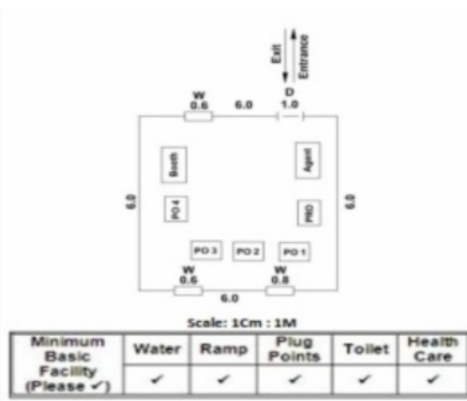

Google Map View

Polling Station Building Front View

Polling Station Front View

Cad View

Key MAP View

1	SFY2179430	பெயர் : ப்ளாரன்ஸ் மரிய ரோஸ்லின் தந்தையின் பெயர்: விபின் பைலட் ராஜசிங் வீட்டு எண் : 1/54 சி வயது : 26 பாலினம் : பெண்	Photo is available	2	FVY1552090	பெயர் : ஓக்வீன் சாமுவல் நாடர் தந்தையின் பெயர்: சாமுவல் நாடர் வீட்டு எண் : 1/58 வயது : 44 பாலினம் : ஆண்	Photo is available	3	SFY2714749	பெயர் : ஜெய்சன் தந்தையின் பெயர்: ராஜ் வீட்டு எண் : 1/63 வயது : 19 பாலினம் : ஆண்	Photo is available
4	SFY0323055	பெயர் : முருகானந்தம் - தாயின் பெயர்: சுடலை நாடார் - வீட்டு எண் : 1/91 வயது : 55 பாலினம் : ஆண்	Photo is available	5	SFY1800929	பெயர் : ரம்சான்பேகம் - கணவர் பெயர்: சாகுல்ஹமீது - வீட்டு எண் : 1/101 வயது : 66 பாலினம் : பெண்	Photo is available	6	SFY0152033	பெயர் : எட்வின் எபன்ராஜ் தந்தையின் பெயர்: செல்வத்துரை வீட்டு எண் : 1/102 வயது : 47 பாலினம் : ஆண்	Photo is available
7	SFY2504777	பெயர் : செல்சியா தந்தையின் பெயர்: ராமசாமி வீட்டு எண் : 1/151 வயது : 21 பாலினம் : பெண்	Photo is available	8	ZZK1744820	பெயர் : ராஜ் பிரியங்கா தந்தையின் பெயர்: வறுவேல் அந்தோணி வீட்டு எண் : 1/535/9 வயது : 30 பாலினம் : பெண்	Photo is available	9	SFY2383180	பெயர் : சிவசாமி தந்தையின் பெயர்: கருப்பையா வீட்டு எண் : 2 வயது : 54 பாலினம் : ஆண்	Photo is available
10	SFY2388254	பெயர் : மின்னல் கொடி கணவர் பெயர்: சிவசாமி வீட்டு எண் : 2 வயது : 46 பாலினம் : பெண்	Photo is available	11	SFY2383644	பெயர் : நரேந்திரன் தந்தையின் பெயர்: சிவசாமி வீட்டு எண் : 2 வயது : 24 பாலினம் : ஆண்	Photo is available	12	SFY2555118	பெயர் : ஆன்ட்ரூசன் தந்தையின் பெயர்: பால் ஜான்சன் வீட்டு எண் : 2/14 வயது : 20 பாலினம் : ஆண்	Photo is available
13	SFY2370773	பெயர் : மதுவாணன் தந்தையின் பெயர்: செல்வம் வீட்டு எண் : 2/86 வயது : 24 பாலினம் : ஆண்	Photo is available	14	SFY2642981	பெயர் : பேபி கலா தந்தையின் பெயர்: செல்வம் வீட்டு எண் : 2/86 வயது : 23 பாலினம் : பெண்	Photo is available	15	SFY1322171	பெயர் : இம்மானுவேல் ஞான ராஜ் தந்தையின் பெயர்: மோசஸ் ஜோசப் வீட்டு எண் : 2-89 வயது : 25 பாலினம் : ஆண்	Photo is available
16	SFY2452597	பெயர் : அன்னத்தாய் நேசமணி கணவர் பெயர்: மோசஸ் ஜோசப் வீட்டு எண் : 2/89ஏ வயது : 51 பாலினம் : பெண்	Photo is available	17	SFY2452563	பெயர் : ஜென்னிலின் பாக்யா தந்தையின் பெயர்: மோசஸ் ஜோசப் வீட்டு எண் : 2/89ஏ வயது : 24 பாலினம் : பெண்	Photo is available	18	SFY2556926	பெயர் : காந்திமதி நி கணவர் பெயர்: நித்தியானந்தம் வீட்டு எண் : 2/96ஏ வயது : 31 பாலினம் : பெண்	Photo is available
19	SFY2512937	பெயர் : அந்தோணி ஜோசப் ராஜ் தந்தையின் பெயர்: சேவியர் செல்வராஜ் வீட்டு எண் : 2/117 வயது : 21 பாலினம் : ஆண்	Photo is available	20	SFY2678423	பெயர் : ஜெனிஃபர் ராஜ் தங்கம் தந்தையின் பெயர்: சேவியர் செல்வராஜ் வீட்டு எண் : 2/117 வயது : 19 பாலினம் : பெண்	Photo is available	21	SFY2504645	பெயர் : தேவசகாயம் இதரர் பெயர்: ராசம்மாள் வீட்டு எண் : 2/160 ஏ வயது : 68 பாலினம் : ஆண்	Photo is available
22	SFY0737890	பெயர் : இசக்கிமுத்து - தந்தையின் பெயர்: ராமசாமி - வீட்டு எண் : 2/160ஏ வயது : 50 பாலினம் : ஆண்	Photo is available	23	SFY2751568	பெயர் : செல்ல பானு தந்தையின் பெயர்: பட்டுராஜ் வீட்டு எண் : 2/160ஏ வயது : 19 பாலினம் : பெண்	Photo is available	24	SFY2665396	பெயர் : ஜெயலெட்சுமி கணவர் பெயர்: கண்ணன் வீட்டு எண் : 2/160ஸி வயது : 38 பாலினம் : பெண்	Photo is available
25	SFY2653400	பெயர் : மான்சி தந்தையின் பெயர்: பால் ராஜ் ஏ கண்ணன் வீட்டு எண் : 2/160 சி வயது : 20 பாலினம் : பெண்	Photo is available	26	SFY2712651	பெயர் : அரிதாஸ் தாயின் பெயர்: பால்ராஜ் என்ற கண்ணன் வீட்டு எண் : 2/160ஸி வயது : 19 பாலினம் : ஆண்	Photo is available	27	SFY0737635	பெயர் : ரதி - கணவர் பெயர்: இசக்கிமுத்து - வீட்டு எண் : 2/160ஜி வயது : 44 பாலினம் : பெண்	Photo is available
28	SFY2504736	பெயர் : மரியம்மாள் தந்தையின் பெயர்: முருகன் வீட்டு எண் : 2/205 வயது : 26 பாலினம் : பெண்	Photo is available	29	HNJ1685205	பெயர் : அனிதா - கணவர் பெயர்: செல்வம் - வீட்டு எண் : 2/286 வயது : 47 பாலினம் : பெண்	Photo is available	30	SFY2729184	பெயர் : இசக்கிபாண்டி தந்தையின் பெயர்: இசக்கிமுத்து வீட்டு எண் : 3/12ஏ வயது : 24 பாலினம் : ஆண்	Photo is available