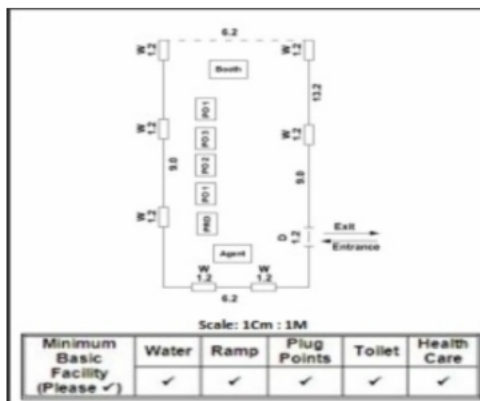

Google Map View

Polling Station Building Front View

Polling Station Front View

Cad View

Key MAP View

1	SFY1208073	பெயர் : மாதா வடிவு - தாயின் பெயர்: பரமேஸ்வரி - வீட்டு எண் : 1 வயது : 37 பாலினம் : பெண்	Photo is available	2	SFY0323345	பெயர் : பெருமாள் - தந்தையின் பெயர்: புதியமுத்துகோனார் - வீட்டு எண் : 1-5 வயது : 49 பாலினம் : ஆண்	Photo is available	3	SFY1011378	பெயர் : கல்லத்தியான் - தந்தையின் பெயர்: மூக்காண்டி - வீட்டு எண் : 1-5 வயது : 29 பாலினம் : ஆண்	Photo is available
4	SFY2313450	பெயர் : மகாராஜன் தந்தையின் பெயர்: மூக்காண்டி வீட்டு எண் : 1/5 வயது : 24 பாலினம் : ஆண்	Photo is available	5	SFY2513422	பெயர் : இந்துமதி தந்தையின் பெயர்: மாரி முத்து வீட்டு எண் : 1/7 வயது : 21 பாலினம் : பெண்	Photo is available	6	SFY2658409	பெயர் : சங்கரலிங்கம் தந்தையின் பெயர்: மாரிமுத்து வீட்டு எண் : 1/7 வயது : 20 பாலினம் : ஆண்	Photo is available
7	SFY0545400	பெயர் : ஆறுமுகநயினார் - தந்தையின் பெயர்: பெருமாள் கோனார் - வீட்டு எண் : 1-13 வயது : 43 பாலினம் : ஆண்	Photo is available	8	SFY1234848	பெயர் : உச்சிமாகாளி - கணவர் பெயர்: முத்துசாமி - வீட்டு எண் : 1-13 வயது : 39 பாலினம் : பெண்	Photo is available	9	SFY0323337	பெயர் : இரட்டையன் - தந்தையின் பெயர்: பரமசிவன்யாதவ் - வீட்டு எண் : 1-18 வயது : 37 பாலினம் : ஆண்	Photo is available
10	SFY0615146	பெயர் : பாப்பாத்தி - கணவர் பெயர்: சண்முகம் - வீட்டு எண் : 1-21 வயது : 46 பாலினம் : பெண்	Photo is available	11	SFY0615161	பெயர் : சண்முகம் - தந்தையின் பெயர்: இசக்கி - வீட்டு எண் : 1-21 வயது : 44 பாலினம் : ஆண்	Photo is available	12	SFY0323329	பெயர் : மகாராஜன் - தந்தையின் பெயர்: நவநீதகிருஷ்ணன் - வீட்டு எண் : 1-22 வயது : 35 பாலினம் : ஆண்	Photo is available
13	SFY2316560	பெயர் : ஏஸக்கியாமல கணவர் பெயர்: ஆறுமுக நயினார் வீட்டு எண் : 1/23 வயது : 37 பாலினம் : பெண்	Photo is available	14	SFY0064840	பெயர் : மாரிமுத்து - தந்தையின் பெயர்: பேச்சிகோனார் - வீட்டு எண் : 1-24 வயது : 62 பாலினம் : ஆண்	Photo is available	15	SFY0064873	பெயர் : ரேனுகாதேவி - கணவர் பெயர்: மாரிமுத்து - வீட்டு எண் : 1-24 வயது : 52 பாலினம் : பெண்	Photo is available
16	SFY1011568	பெயர் : பரமேஸ்வரி - கணவர் பெயர்: கல்லத்தியான் - வீட்டு எண் : 1-26A வயது : 36 பாலினம் : பெண்	Photo is available	17	SFY0545319	பெயர் : பழனி - தந்தையின் பெயர்: நடராஜன் - வீட்டு எண் : 1-30 வயது : 37 பாலினம் : ஆண்	Photo is available	18	SFY1436658	பெயர் : பிரேமா தந்தையின் பெயர்: சங்கரன் வீட்டு எண் : 1/30 வயது : 27 பாலினம் : பெண்	Photo is available
19	SFY0944777	பெயர் : இரட்டையன் - தந்தையின் பெயர்: பாலசுப்பிரமணியன் - வீட்டு எண் : 1-31 வயது : 31 பாலினம் : ஆண்	Photo is available	20	SFY1234475	பெயர் : ஆறுமுக நயினார் - தந்தையின் பெயர்: கந்தான் - வீட்டு எண் : 1-38 வயது : 43 பாலினம் : ஆண்	Photo is available	21	SFY2440436	பெயர் : சின்னத்துரை தந்தையின் பெயர்: மலையாண்டி வீட்டு எண் : 1/38 வயது : 29 பாலினம் : ஆண்	Photo is available
22	SFY2488393	பெயர் : இசக்கி தந்தையின் பெயர்: வெங்கடாசலம் வீட்டு எண் : 1/39 வயது : 35 பாலினம் : ஆண்	Photo is available	23	SFY2542751	பெயர் : மாணிக்க பிரியா வே தந்தையின் பெயர்: வேலாயுதம் வீட்டு எண் : 1/41 வயது : 24 பாலினம் : பெண்	Photo is available	24	SFY0545574	பெயர் : ஜெயந்தி - தந்தையின் பெயர்: அருணாச்சலம் - வீட்டு எண் : 1-43 வயது : 33 பாலினம் : பெண்	Photo is available
25	SFY0064857	பெயர் : முத்துகணபதி - தந்தையின் பெயர்: சுப்பிரமணியன் - வீட்டு எண் : 1-44 வயது : 40 பாலினம் : ஆண்	Photo is available	26	SFY2538817	பெயர் : கீதா கணவர் பெயர்: முதுகநாபதீ வீட்டு எண் : 1/44 வயது : 38 பாலினம் : பெண்	Photo is available	27	SFY0323303	பெயர் : கல்லத்தியான் - தந்தையின் பெயர்: ராமசுப்புகோனார் - வீட்டு எண் : 1-49 வயது : 40 பாலினம் : ஆண்	Photo is available
28	SFY1011469	பெயர் : இரட்டையன் - தந்தையின் பெயர்: முருகன் - வீட்டு எண் : 1-50 வயது : 31 பாலினம் : ஆண்	Photo is available	29	SFY2648004	பெயர் : சங்கர் தந்தையின் பெயர்: முருகன் வீட்டு எண் : 1/50 வயது : 22 பாலினம் : ஆண்	Photo is available	30	SFY1011493	பெயர் : முத்துகிருஷ்ணன் - தந்தையின் பெயர்: வேலாயுதம் - வீட்டு எண் : 1-54 வயது : 29 பாலினம் : ஆண்	Photo is available