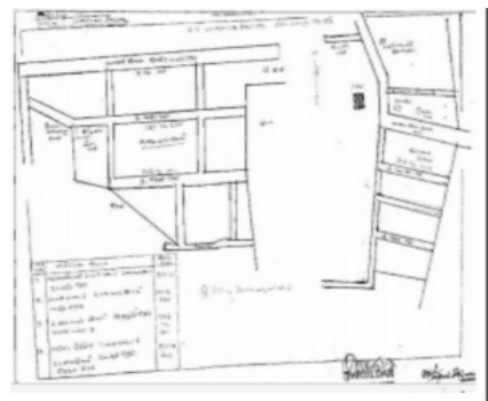

Google Map View

Polling Station Building Front View

Polling Station Front View

Cad View

Key MAP View

1	SFY1208073	பெயர் : மாதா வடிவு - தாயின் பெயர்: பரமேஸ்வரி - வீட்டு எண் : 1 வயது : 37 பாலினம் : பெண்	Photo is available	2	SFY0323345	பெயர் : பெருமாள் - தந்தையின் பெயர்: புதியமுத்துகோனார் - வீட்டு எண் : 1-5 வயது : 49 பாலினம் : ஆண்	Photo is available	3	SFY1011378	பெயர் : கல்லத்தியான் - தந்தையின் பெயர்: மூக்காண்டி - வீட்டு எண் : 1-5 வயது : 29 பாலினம் : ஆண்	Photo is available
4	SFY2313450	பெயர் : மகாராஜன் தந்தையின் பெயர்: மூக்காண்டி வீட்டு எண் : 1/5 வயது : 24 பாலினம் : ஆண்	Photo is available	5	SFY2513422	பெயர் : இந்துமதி தந்தையின் பெயர்: மாரி முத்து வீட்டு எண் : 1/7 வயது : 21 பாலினம் : பெண்	Photo is available	6	SFY2658409	பெயர் : சங்கரலிங்கம் தந்தையின் பெயர்: மாரிமுத்து வீட்டு எண் : 1/7 வயது : 20 பாலினம் : ஆண்	Photo is available
7	SFY0545400	பெயர் : ஆறுமுகநயினார் - தந்தையின் பெயர்: பெருமாள் கோனார் - வீட்டு எண் : 1-13 வயது : 43 பாலினம் : ஆண்	Photo is available	8	SFY1234848	பெயர் : உச்சிமாகாளி - கணவர் பெயர்: முத்துசாமி - வீட்டு எண் : 1-13 வயது : 39 பாலினம் : பெண்	Photo is available	9	SFY0323337	பெயர் : இரட்டையன் - தந்தையின் பெயர்: பரமசிவன்யாதவ் - வீட்டு எண் : 1-18 வயது : 37 பாலினம் : ஆண்	Photo is available
10	SFY0615146	பெயர் : பாப்பாத்தி - கணவர் பெயர்: சண்முகம் - வீட்டு எண் : 1-21 வயது : 46 பாலினம் : பெண்	Photo is available	11	SFY0615161	பெயர் : சண்முகம் - தந்தையின் பெயர்: இசக்கி - வீட்டு எண் : 1-21 வயது : 44 பாலினம் : ஆண்	Photo is available	12	SFY0323329	பெயர் : மகாராஜன் - தந்தையின் பெயர்: நவநீதகிருஷ்ணன் - வீட்டு எண் : 1-22 வயது : 35 பாலினம் : ஆண்	Photo is available
13	SFY2316560	பெயர் : ஏஸக்கியாமல கணவர் பெயர்: ஆறுமுக நயினார் வீட்டு எண் : 1/23 வயது : 37 பாலினம் : பெண்	Photo is available	14	SFY0064840	பெயர் : மாரிமுத்து - தந்தையின் பெயர்: பேச்சிகோனார் - வீட்டு எண் : 1-24 வயது : 62 பாலினம் : ஆண்	Photo is available	15	SFY0064873	பெயர் : ரேனுகாதேவி - கணவர் பெயர்: மாரிமுத்து - வீட்டு எண் : 1-24 வயது : 52 பாலினம் : பெண்	Photo is available
16	SFY1011568	பெயர் : பரமேஸ்வரி - கணவர் பெயர்: கல்லத்தியான் - வீட்டு எண் : 1-26A வயது : 36 பாலினம் : பெண்	Photo is available	17	SFY0545319	பெயர் : பழனி - தந்தையின் பெயர்: நடராஜன் - வீட்டு எண் : 1-30 வயது : 37 பாலினம் : ஆண்	Photo is available	18	SFY1436658	பெயர் : பிரேமா தந்தையின் பெயர்: சங்கரன் வீட்டு எண் : 1/30 வயது : 27 பாலினம் : பெண்	Photo is available
19	SFY0944777	பெயர் : இரட்டையன் - தந்தையின் பெயர்: பாலசுப்பிரமணியன் - வீட்டு எண் : 1-31 வயது : 31 பாலினம் : ஆண்	Photo is available	20	SFY1234475	பெயர் : ஆறுமுக நயினார் - தந்தையின் பெயர்: கந்தான் - வீட்டு எண் : 1-38 வயது : 43 பாலினம் : ஆண்	Photo is available	21	SFY2440436	பெயர் : சின்னத்துரை தந்தையின் பெயர்: மலையாண்டி வீட்டு எண் : 1/38 வயது : 29 பாலினம் : ஆண்	Photo is available
22	SFY2488393	பெயர் : இசக்கி தந்தையின் பெயர்: வெங்கடாசலம் வீட்டு எண் : 1/39 வயது : 35 பாலினம் : ஆண்	Photo is available	23	SFY2542751	பெயர் : மாணிக்க பிரியா வே தந்தையின் பெயர்: வேலாயுதம் வீட்டு எண் : 1/41 வயது : 24 பாலினம் : பெண்	Photo is available	24	SFY0545574	பெயர் : ஜெயந்தி - தந்தையின் பெயர்: அருணாச்சலம் - வீட்டு எண் : 1-43 வயது : 33 பாலினம் : பெண்	Photo is available
25	SFY0064857	பெயர் : முத்துகணபதி - தந்தையின் பெயர்: சுப்பிரமணியன் - வீட்டு எண் : 1-44 வயது : 40 பாலினம் : ஆண்	Photo is available	26	SFY2538817	பெயர் : கீதா கணவர் பெயர்: முதுகநாபதீ வீட்டு எண் : 1/44 வயது : 38 பாலினம் : பெண்	Photo is available	27	SFY0323303	பெயர் : கல்லத்தியான் - தந்தையின் பெயர்: ராமசுப்புகோனார் - வீட்டு எண் : 1-49 வயது : 40 பாலினம் : ஆண்	Photo is available
28	SFY1011469	பெயர் : இரட்டையன் - தந்தையின் பெயர்: முருகன் - வீட்டு எண் : 1-50 வயது : 31 பாலினம் : ஆண்	Photo is available	29	SFY2648004	பெயர் : சங்கர் தந்தையின் பெயர்: முருகன் வீட்டு எண் : 1/50 வயது : 22 பாலினம் : ஆண்	Photo is available	30	SFY1011493	பெயர் : முத்துகிருஷ்ணன் - தந்தையின் பெயர்: வேலாயுதம் - வீட்டு எண் : 1-54 வயது : 29 பாலினம் : ஆண்	Photo is available