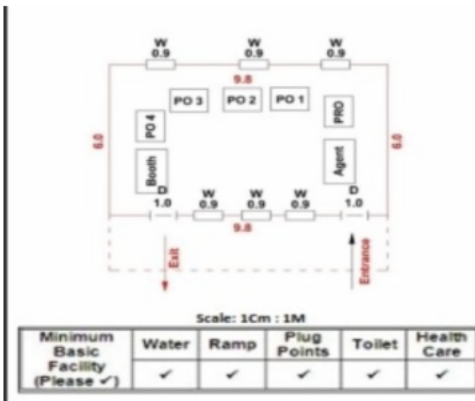

Google Map View

Polling Station Building Front View

Polling Station Front View

Cad View

Key MAP View

<p>Q 1</p> <p>பெயர் : தங்கம்மாள் - கணவர் பெயர்: ஷேக்அப்துல்காதர் வீட்டு எண் : 1 வயது : 64 பாலினம் : பெண்</p> <p>SFY1201771</p> <p>Photo is available</p>	<p>2</p> <p>பெயர் : வள்ளி - கணவர் பெயர்: ராஜகோபால் - வீட்டு எண் : 1-85 வயது : 30 பாலினம் : பெண்</p> <p>SFY1070622</p> <p>Photo is available</p>	<p>3</p> <p>பெயர் : சுப்புலட்சுமி - கணவர் பெயர்: சுடலைமுத்து - வீட்டு எண் : 2-31 வயது : 41 பாலினம் : பெண்</p> <p>SFY0615633</p> <p>Photo is available</p>
<p>4</p> <p>பெயர் : கல்லத்தியான் - தந்தையின் பெயர்: பூலையாதேவர் - வீட்டு எண் : 2-32 வயது : 43 பாலினம் : ஆண்</p> <p>HNJ4224630</p> <p>Photo is available</p>	<p>5</p> <p>பெயர் : வசந்தா - கணவர் பெயர்: இசக்கிமுத்து - வீட்டு எண் : 2-40 வயது : 45 பாலினம் : பெண்</p> <p>SFY0065011</p> <p>Photo is available</p>	<p>6</p> <p>பெயர் : பாலம்மாள் - கணவர் பெயர்: சுடலை - வீட்டு எண் : 2-73 வயது : 52 பாலினம் : பெண்</p> <p>HNJ1668359</p> <p>Photo is available</p>
<p>7</p> <p>பெயர் : தில்லை நாயகி - தந்தையின் பெயர்: சரவண முத்து - வீட்டு எண் : 2-285 வயது : 40 பாலினம் : பெண்</p> <p>SFY0064949</p> <p>Photo is available</p>	<p>8</p> <p>பெயர் : கல்லத்தியான் - தந்தையின் பெயர்: கணபதி வீட்டு எண் : 2/303-1 வயது : 26 பாலினம் : ஆண்</p> <p>SFY2147148</p> <p>Photo is available</p>	<p>9</p> <p>பெயர் : ஆறுமுகம் - தந்தையின் பெயர்: கணபதி வீட்டு எண் : 2/303-1 வயது : 25 பாலினம் : ஆண்</p> <p>SFY2147155</p> <p>Photo is available</p>
<p>10</p> <p>பெயர் : ராமலெட்சுமி - கணவர் பெயர்: செல்வராஜ் - வீட்டு எண் : 3 வயது : 55 பாலினம் : பெண்</p> <p>HNJ1670454</p> <p>Photo is available</p>	<p>11</p> <p>பெயர் : சஷ்டிமுருகன் - தந்தையின் பெயர்: நாராயணசாமி - வீட்டு எண் : 3 வயது : 44 பாலினம் : ஆண்</p> <p>SFY1235266</p> <p>Photo is available</p>	<p>12</p> <p>பெயர் : கணபதி - கணவர் பெயர்: சொரிமுத்து அய்யனார் - வீட்டு எண் : 3 வயது : 37 பாலினம் : பெண்</p> <p>SFY1235175</p> <p>Photo is available</p>
<p>13</p> <p>பெயர் : சுடலி - தந்தையின் பெயர்: சங்கரன் - வீட்டு எண் : 3 வயது : 33 பாலினம் : பெண்</p> <p>SFY1235159</p> <p>Photo is available</p>	<p>14</p> <p>பெயர் : முத்துமாலை - தந்தையின் பெயர்: சக்திவேல் - வீட்டு எண் : 3 வயது : 32 பாலினம் : ஆண்</p> <p>SFY1235191</p> <p>Photo is available</p>	<p>15</p> <p>பெயர் : பாலகண்ணன் - தந்தையின் பெயர்: சுப்பிரமணியன் - வீட்டு எண் : 3 வயது : 30 பாலினம் : ஆண்</p> <p>SFY1235233</p> <p>Photo is available</p>
<p>16</p> <p>பெயர் : மகேஷ் - தந்தையின் பெயர்: சுடலைமுத்து - வீட்டு எண் : 3 வயது : 30 பாலினம் : ஆண்</p> <p>SFY1235258</p> <p>Photo is available</p>	<p>17</p> <p>பெயர் : காந்தி - தந்தையின் பெயர்: அந்தோணி - வீட்டு எண் : 3 வயது : 29 பாலினம் : பெண்</p> <p>SFY1235126</p> <p>Photo is available</p>	<p>18</p> <p>பெயர் : கொம்பையா - தந்தையின் பெயர்: சின்னத்துரை - வீட்டு எண் : 3 வயது : 28 பாலினம் : ஆண்</p> <p>SFY1235241</p> <p>Photo is available</p>
<p>19</p> <p>பெயர் : கல்லத்தியன் - தந்தையின் பெயர்: கல்லத்தியன் - வீட்டு எண் : 3 வயது : 28 பாலினம் : ஆண்</p> <p>SFY1235217</p> <p>Photo is available</p>	<p>20</p> <p>பெயர் : கணபதிதேவர் - தந்தையின் பெயர்: மாடசாமிதேவர் - வீட்டு எண் : 3-2 வயது : 79 பாலினம் : ஆண்</p> <p>HNJ4224432</p> <p>Photo is available</p>	<p>21</p> <p>பெயர் : லெட்சுமி - கணவர் பெயர்: புதியமுத்துதேவர் - வீட்டு எண் : 3-4 வயது : 78 பாலினம் : பெண்</p> <p>HNJ1671395</p> <p>Photo is available</p>
<p>22</p> <p>பெயர் : பிச்சையாதேவர் - தந்தையின் பெயர்: பிரமுகதேவர் - வீட்டு எண் : 3-4 வயது : 71 பாலினம் : ஆண்</p> <p>HNJ4278214</p> <p>Photo is available</p>	<p>23</p> <p>பெயர் : கண்ணம்மாள் - கணவர் பெயர்: பிச்சையா - வீட்டு எண் : 3-4 வயது : 67 பாலினம் : பெண்</p> <p>HNJ4224440</p> <p>Photo is available</p>	<p>24</p> <p>பெயர் : சுடலை - தந்தையின் பெயர்: பிச்சையா வீட்டு எண் : 3/4 வயது : 26 பாலினம் : ஆண்</p> <p>SFY2178572</p> <p>Photo is available</p>
<p>25</p> <p>பெயர் : சாந்தி - கணவர் பெயர்: அந்தோணி - வீட்டு எண் : 3-4B வயது : 62 பாலினம் : பெண்</p> <p>HNJ1669621</p> <p>Photo is available</p>	<p>26</p> <p>பெயர் : சேதுப்பாண்டியன் - தந்தையின் பெயர்: வேல்தேவர் - வீட்டு எண் : 3-5 வயது : 89 பாலினம் : ஆண்</p> <p>HNJ1671932</p> <p>Photo is available</p>	<p>27</p> <p>பெயர் : சாந்தி - கணவர் பெயர்: சேதுப்பாண்டி - வீட்டு எண் : 3-5 வயது : 72 பாலினம் : பெண்</p> <p>HNJ1671890</p> <p>Photo is available</p>
<p>28</p> <p>பெயர் : வேலம்மாள் - தந்தையின் பெயர்: சேதுப்பாண்டி - வீட்டு எண் : 3-5 வயது : 43 பாலினம் : பெண்</p> <p>HNJ1671908</p> <p>Photo is available</p>	<p>29</p> <p>பெயர் : கல்லத்தியான்தேவர் - தந்தையின் பெயர்: நாராயணதேவர் - வீட்டு எண் : 3-5D வயது : 62 பாலினம் : ஆண்</p> <p>SFY1807197</p> <p>Photo is available</p>	<p>30</p> <p>பெயர் : சுப்புத்தாய் - கணவர் பெயர்: கல்லத்தியான் - வீட்டு எண் : 3-5D வயது : 57 பாலினம் : பெண்</p> <p>HNJ1672385</p> <p>Photo is available</p>