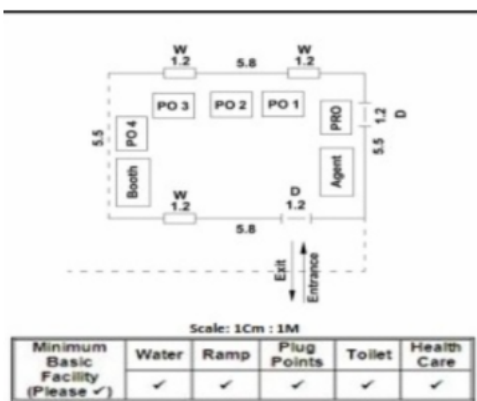

Google Map View

Polling Station Building Front View

Polling Station Front View

Cad View

Key MAP View

1 பெயர் : பெந்நேரத்திரன் - தந்தையின் பெயர்: சங்கரகுமார் - வீட்டு எண் : 1-72 வயது : 33 பாலினம் : ஆண் Photo is available	SFY0861047	2 பெயர் : தம்பிராஜன் தந்தையின் பெயர்: ராமகிருஷ்ணன் வீட்டு எண் : 2/பீ-12196-ஹெச் வயது : 26 பாலினம் : ஆண் Photo is available	SFY1324201	3 பெயர் : சென்பகம் - தந்தையின் பெயர்: சுப்பையா பிள்ளை - வீட்டு எண் : 6c வயது : 67 பாலினம் : ஆண் Photo is available	SFY0945956
4 பெயர் : ஜெயமேரி தந்தையின் பெயர்: ஜேசுபாலன் வீட்டு எண் : 9 வயது : 26 பாலினம் : பெண் Photo is available	SFY1298637	5 பெயர் : உமா மகேஸ்வரி தந்தையின் பெயர்: லெட்சுமண ராஜன் வீட்டு எண் : 9ஏ வயது : 24 பாலினம் : பெண் Photo is available	SFY2413763	6 பெயர் : முத்துலெட்சுமி தந்தையின் பெயர்: கைலாசம் வீட்டு எண் : 12 வயது : 32 பாலினம் : பெண் Photo is available	SFY1369123
7 பெயர் : பேச்சியம்மாள் - கணவர் பெயர்: சுவாமிநாதன் - வீட்டு எண் : 12-77B-1 வயது : 70 பாலினம் : பெண் Photo is available	SFY0468017	8 பெயர் : அனு பாலா தந்தையின் பெயர்: இராம கிருஷ்ணன் வீட்டு எண் : 12/96 வயது : 21 பாலினம் : பெண் Photo is available	SFY2597862	9 பெயர் : ராமகிருஷ்ணன் தந்தையின் பெயர்: இசக்கிமுத்து வீட்டு எண் : 12/96 எச் வயது : 54 பாலினம் : ஆண் Photo is available	HNJ2279016
10 பெயர் : இராமசாமி - தந்தையின் பெயர்: பழனி - வீட்டு எண் : 13 வயது : 68 பாலினம் : ஆண் Photo is available	FFH2594109	11 பெயர் : செல்வி - கணவர் பெயர்: இராமசாமி - வீட்டு எண் : 13 வயது : 64 பாலினம் : பெண் Photo is available	FFH2601714	12 பெயர் : ஸ்ரீநிவாசன் - தந்தையின் பெயர்: மார்க்கம் சீனிவாசன் - வீட்டு எண் : 13A வயது : 79 பாலினம் : ஆண் Photo is available	SFY0325415
13 பெயர் : சுப்புலெட்சுமி - கணவர் பெயர்: ஸ்ரீநிவாசன் - வீட்டு எண் : 13A வயது : 75 பாலினம் : பெண் Photo is available	SFY0325423	14 பெயர் : ஸ்டான்லி - தந்தையின் பெயர்: ஏர்னஸ்ட் நல்லதம்பி வீட்டு எண் : 21 வயது : 47 பாலினம் : ஆண் Photo is available	FFH2609295	15 பெயர் : மரியராணி - கணவர் பெயர்: ஸ்டாலின் வீட்டு எண் : 21 வயது : 46 பாலினம் : பெண் Photo is available	FFH2603231
16 பெயர் : டேவிட் ஜெரெமியா தந்தையின் பெயர்: ஸ்டான்லி வீட்டு எண் : 21 வயது : 21 பாலினம் : ஆண் Photo is available	SFY2531937	17 பெயர் : டேனியல் ஜோஷ்வா தந்தையின் பெயர்: ஸ்டான்லி வீட்டு எண் : 21 வயது : 21 பாலினம் : ஆண் Photo is available	SFY2532117	18 பெயர் : அமுதா - கணவர் பெயர்: சொரிமுத்து - வீட்டு எண் : 23 வயது : 59 பாலினம் : பெண் Photo is available	SFY0066399
19 பெயர் : சுப்பிரியா - தந்தையின் பெயர்: சொரிமுத்து - வீட்டு எண் : 23 வயது : 37 பாலினம் : பெண் Photo is available	SFY0066423	20 பெயர் : கலையரசி தந்தையின் பெயர்: சொரிமுத்து - வீட்டு எண் : 23 வயது : 36 பாலினம் : பெண் Photo is available	SFY0066415	21 பெயர் : லெட்சுமணராஜன் - தந்தையின் பெயர்: ஆறுமுகம் - வீட்டு எண் : 105 வயது : 52 பாலினம் : ஆண் Photo is available	SFY0325449
22 பெயர் : பால சுமதி கணவர் பெயர்: தர்மலிங்கம் வீட்டு எண் : 871-ஏ வயது : 32 பாலினம் : பெண் Photo is available	SFY2539476	23 பெயர் : பேச்சிமுத்து - தந்தையின் பெயர்: சண்முகசுந்தரம் - வீட்டு எண் : 873A-137 வயது : 65 பாலினம் : ஆண் Photo is available	SFY1208131	# 24 பெயர் : முஹம்மத் ஹசீம் தந்தையின் பெயர்: ஹபீப் ரஹ்மான் வீட்டு எண் : 892ஏ3 வயது : 29 பாலினம் : ஆண் Photo is available	SFY2199362
25 பெயர் : நரசிங்கமூர்த்தி தந்தையின் பெயர்: உலகநாதன் வீட்டு எண் : 896எ வயது : 26 பாலினம் : ஆண் Photo is available	SFY2199354	26 பெயர் : ஜேக் முகம்மது ரஃபீக் - தந்தையின் பெயர்: ஷேக் யூசப் - வீட்டு எண் : 907c வயது : 29 பாலினம் : ஆண் Photo is available	SFY1071976	27 பெயர் : கணேஷ்வேலு - தந்தையின் பெயர்: சண்முகநாயகம் - வீட்டு எண் : 921J வயது : 29 பாலினம் : ஆண் Photo is available	SFY1071828
28 பெயர் : காயத்ரி தந்தையின் பெயர்: சண்முகா நாயகம் வீட்டு எண் : 921ஜே வயது : 25 பாலினம் : பெண் Photo is available	SFY2199347	29 பெயர் : செய்யது இப்ராஹீம் தந்தையின் பெயர்: சகாப்தீன் வீட்டு எண் : 933 E வயது : 26 பாலினம் : ஆண் Photo is available	SFY1387331	30 பெயர் : ஸ்ரீபால் தந்தையின் பெயர்: சுப்பிரமணியன் வீட்டு எண் : 963 வயது : 66 பாலினம் : ஆண் Photo is available	SFY1324136