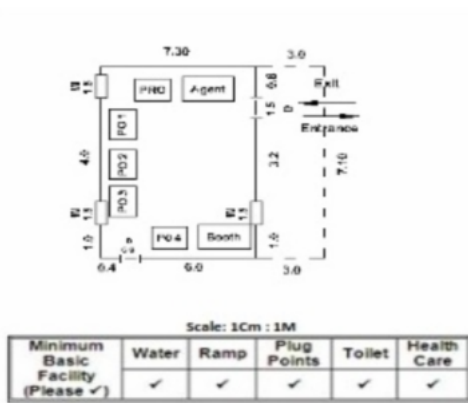

Google Map View

Polling Station Building Front View

Polling Station Front View

Cad View

Key MAP View

1 பெயர் : முகமது புகாரி - தந்தையின் பெயர்: சாகுல் ஹமிது - வீட்டு எண் : 1 வயது : 44 பாலினம் : ஆண்	SFY1202084 Photo is available	2 பெயர் : யாஸ்மின் - கணவர் பெயர்: புகாரி - வீட்டு எண் : 1 வயது : 40 பாலினம் : பெண்	SFY1202092 Photo is available	# 3 பெயர் : சங்கரவடிவு கணவர் பெயர்: கோமதிநாயகம் வீட்டு எண் : 4/918,பிருந்தாவன் நகர் வயது : 79 பாலினம் : பெண்	FFH1155282 Photo is available
4 பெயர் : திருநாவுக்கரசு தந்தையின் பெயர்: கோமதிநாயகம் வீட்டு எண் : 4/918, வயது : 58 பாலினம் : ஆண்	FFH1155043 Photo is available	5 பெயர் : ரெங்கநாயகி தந்தையின் பெயர்: திருநாவுக்கரசு வீட்டு எண் : 4/918, வயது : 27 பாலினம் : பெண்	TWX1436393 Photo is available	6 பெயர் : செல்வகோமதி தந்தையின் பெயர்: திருநாவுக்கரசு வீட்டு எண் : 4/918, வயது : 26 பாலினம் : பெண்	TWX1436385 Photo is available
7 பெயர் : சங்கரநாராயணன் - தந்தையின் பெயர்: காந்திமதிநாதன் - வீட்டு எண் : 5 வயது : 50 பாலினம் : ஆண்	SFY0412023 Photo is available	8 பெயர் : காளியம்மாள் - கணவர் பெயர்: சங்கரநாராயணன் - வீட்டு எண் : 5 வயது : 42 பாலினம் : பெண்	SFY0412031 Photo is available	# 9 பெயர் : காளிராஜ் க தந்தையின் பெயர்: கருப்பசாமி - வீட்டு எண் : 5 வயது : 38 பாலினம் : ஆண்	SFY1012194 Photo is available
S 10 பெயர் : லெட்சுமி சுவீதா - கணவர் பெயர்: காளிராஜ் - வீட்டு எண் : 5 வயது : 36 பாலினம் : பெண்	SFY1012442 Photo is available	11 பெயர் : விக்னேஷ் ராமமூர்த்தி தந்தையின் பெயர்: ராமமூர்த்தி வீட்டு எண் : 5 வயது : 24 பாலினம் : ஆண்	SFY2137222 Photo is available	12 பெயர் : காந்திமதி சி கணவர் பெயர்: காவேரி உடையார் வீட்டு எண் : 5/27 வயது : 21 பாலினம் : பெண்	SFY2557791 Photo is available
13 பெயர் : ராபியத்துல் பசிரியா - கணவர் பெயர்: அப்துல் ஹமீது - வீட்டு எண் : 5/152/12 வயது : 46 பாலினம் : பெண்	SFY0468710 Photo is available	14 பெயர் : வேதவல்லி கணவர் பெயர்: தெய்வநாயகம் வீட்டு எண் : 6பி வயது : 54 பாலினம் : பெண்	SFY2553857 Photo is available	15 பெயர் : மாலா - கணவர் பெயர்: கண்ணன் சங்கர் - வீட்டு எண் : 6. ரம்பா. அவென்யூ வயது : 44 பாலினம் : பெண்	SFY1013473 Photo is available
16 பெயர் : கண்ணன் சங்கர் - தந்தையின் பெயர்: சங்கர் - வீட்டு எண் : 6ரம்பா. அவென்யூ வயது : 49 பாலினம் : ஆண்	SFY1013556 Photo is available	17 பெயர் : பரமன் - தந்தையின் பெயர்: சின்னபெருமாள் - வீட்டு எண் : 7-882 வயது : 38 பாலினம் : ஆண்	SFY0412460 Photo is available	18 பெயர் : ஞானம்மாள் - கணவர் பெயர்: கனி - வீட்டு எண் : 9 வயது : 61 பாலினம் : பெண்	SFY0742296 Photo is available
19 பெயர் : சத்யா - கணவர் பெயர்: ஜெகன் - வீட்டு எண் : 9 வயது : 39 பாலினம் : பெண்	SFY0862524 Photo is available	20 பெயர் : ஜெகன் - தந்தையின் பெயர்: கனி - வீட்டு எண் : 9- வயது : 41 பாலினம் : ஆண்	SFY0742270 Photo is available	S 21 பெயர் : முத்து ரம்யா தந்தையின் பெயர்: ரெங்கன் வீட்டு எண் : 10 வயது : 25 பாலினம் : பெண்	SFY1308295 Photo is available
22 பெயர் : ரோஹையா பீவி கணவர் பெயர்: மாலிக் வீட்டு எண் : 11 வயது : 60 பாலினம் : பெண்	SFY1379874 Photo is available	23 பெயர் : மாரியப்பன் - தந்தையின் பெயர்: நடேசன் - வீட்டு எண் : 13-9 வயது : 37 பாலினம் : ஆண்	SFY0511758 Photo is available	24 பெயர் : பெஞ்சமீன் - தந்தையின் பெயர்: தாசன் குட்டி - வீட்டு எண் : 13-20a வயது : 33 பாலினம் : ஆண்	SFY0862706 Photo is available
25 பெயர் : யோகதேவகி - கணவர் பெயர்: சண்முகநாயகம் - வீட்டு எண் : 14 வயது : 56 பாலினம் : பெண்	FFH3629573 Photo is available	26 பெயர் : சமதி - கணவர் பெயர்: மாரியப்பன் - வீட்டு எண் : 15G வயது : 53 பாலினம் : பெண்	SFY0742106 Photo is available	27 பெயர் : ஆக்னஸ் சந்தவேன் ராணி தந்தையின் பெயர்: ஜான் பிரின்ஸ் வீட்டு எண் : 17 வயது : 27 பாலினம் : பெண்	SFY2395929 Photo is available
28 பெயர் : ராஜலெட்சுமி - தந்தையின் பெயர்: பழனி - வீட்டு எண் : 17A வயது : 34 பாலினம் : பெண்	SFY0946558 Photo is available	29 பெயர் : ராஜேஷ்வரி மாரியப்பன் தந்தையின் பெயர்: மாரியப்பன் - வீட்டு எண் : 19ஏ வயது : 32 பாலினம் : பெண்	SKU1130384 Photo is available	30 பெயர் : கிருஷ்ணமூர்த்தி - தந்தையின் பெயர்: கிருஷ்ணன் - வீட்டு எண் : 22 வயது : 67 பாலினம் : ஆண்	SFY0410886 Photo is available