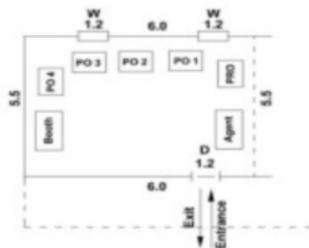

Google Map View

Polling Station Building Front View

Polling Station Front View

Cad View

Key MAP View

Scale: 1Cm : 1M

Minimum Basic Facility (Please ✓)	Water	Ramp	Plug Points	Toilet	Health Care
	✓	✓	✓	✓	✓

1 பெயர் : சுப்பிரமணியன் - தந்தையின் பெயர்: ராஜா - வீட்டு எண் : 2 வயது : 81 பாலினம் : ஆண்	FFH2610624 Photo is available	2 பெயர் : எஸ்தர்பாப்பா - கணவர் பெயர்: சுப்பிரமணியன் - வீட்டு எண் : 2 வயது : 71 பாலினம் : பெண்	FFH2610640 Photo is available	3 பெயர் : ஜான்சன் - தந்தையின் பெயர்: அருமைநாயகம் - வீட்டு எண் : 2 வயது : 65 பாலினம் : ஆண்	SFY1176106 Photo is available
4 பெயர் : ரஜிலா - கணவர் பெயர்: ஜான்சன் - வீட்டு எண் : 2 வயது : 63 பாலினம் : பெண்	SFY1176114 Photo is available	5 பெயர் : நித்தியகுமார் - தந்தையின் பெயர்: கணகரத்தினம் - வீட்டு எண் : 2 வயது : 61 பாலினம் : ஆண்	FFH3725587 Photo is available	6 பெயர் : ராதிகா - கணவர் பெயர்: நித்தியகுமார் - வீட்டு எண் : 2 வயது : 59 பாலினம் : பெண்	FFH3725579 Photo is available
7 பெயர் : ராஜாமதன்குமார் - தந்தையின் பெயர்: சுப்பிரமணியன் - வீட்டு எண் : 2 வயது : 45 பாலினம் : ஆண்	FFH2957512 Photo is available	8 பெயர் : வினோத் - தந்தையின் பெயர்: ஜான்சன் - வீட்டு எண் : 2 வயது : 38 பாலினம் : ஆண்	SFY1176122 Photo is available	9 பெயர் : சசிகலா கணவர் பெயர்: வினோத் அருள்ராஜ் வீட்டு எண் : 2 வயது : 36 பாலினம் : பெண்	SFY2358562 Photo is available
10 பெயர் : மீரா தந்தையின் பெயர்: குமார் வீட்டு எண் : 2/109எஸ் வயது : 24 பாலினம் : பெண்	SFY2306496 Photo is available	11 பெயர் : பிரகாஷ் ஸ் தந்தையின் பெயர்: ஸ்டாலின் வீட்டு எண் : 3/210 வயது : 21 பாலினம் : ஆண்	SFY2739035 Photo is available	12 பெயர் : அன்டோ ஜெனிபர் - தந்தையின் பெயர்: ஜோசப் சேவியர் சார்லஸ் - வீட்டு எண் : 9-2 வயது : 33 பாலினம் : பெண்	SFY0469528 Photo is available
13 பெயர் : கோட்டையப்பன் தந்தையின் பெயர்: குப்புசாமி வீட்டு எண் : 16 வயது : 50 பாலினம் : ஆண்	SFY2180891 Photo is available	14 பெயர் : சுபா கணவர் பெயர்: கோட்டையப்பன் வீட்டு எண் : 16 வயது : 46 பாலினம் : பெண்	SFY2181238 Photo is available	15 பெயர் : செல்வ இசக்கி - கணவர் பெயர்: செல்லையா - வீட்டு எண் : 16 வயது : 39 பாலினம் : பெண்	AXX1026970 Photo is available
16 பெயர் : பேபிகா தந்தையின் பெயர்: கோட்டையப்பன் வீட்டு எண் : 16 வயது : 23 பாலினம் : பெண்	SFY2359339 Photo is available	17 பெயர் : ராஜதிலயா க தந்தையின் பெயர்: கணபதி வீட்டு எண் : 17 காமாட்சி இல்லம் வயது : 35 பாலினம் : பெண்	SFY2558096 Photo is available	18 பெயர் : ராஜா - தந்தையின் பெயர்: வியாகப்பாண்டியன் - வீட்டு எண் : 22 வயது : 52 பாலினம் : ஆண்	SFY1013911 Photo is available
19 பெயர் : கனகா தூர்கா - கணவர் பெயர்: ராஜா - வீட்டு எண் : 22 வயது : 51 பாலினம் : பெண்	SFY1014042 Photo is available	20 பெயர் : ஆரோக்கிய அண்டோ மோனிகா தந்தையின் பெயர்: ராஜா வீட்டு எண் : 22 வயது : 23 பாலினம் : பெண்	SFY2306181 Photo is available	21 பெயர் : ஆரோக்கிய ஆன்டோ தீபக் ரா தந்தையின் பெயர்: ராஜா வே வீட்டு எண் : 22 வயது : 21 பாலினம் : ஆண்	SFY2737674 Photo is available
22 பெயர் : சத்தியமூர்த்தி தந்தையின் பெயர்: பெருமான் வீட்டு எண் : 35 வயது : 45 பாலினம் : ஆண்	SFY2356541 Photo is available	23 பெயர் : மகாலட்சுமி கணவர் பெயர்: சத்தியமூர்த்தி வீட்டு எண் : 35 வயது : 39 பாலினம் : பெண்	SFY2356699 Photo is available	24 பெயர் : வினோத் குமார் - தந்தையின் பெயர்: சுரேஷ் - வீட்டு எண் : 35 வயது : 30 பாலினம் : ஆண்	SFY0947002 Photo is available
25 பெயர் : சந்தோஷ் தந்தையின் பெயர்: சுரேஷ் வீட்டு எண் : 35/ஏ வயது : 23 பாலினம் : ஆண்	SFY2522274 Photo is available	26 பெயர் : ரமேஷ் தந்தையின் பெயர்: ஐயப்பன் வீட்டு எண் : 37 வயது : 47 பாலினம் : ஆண்	WBV1369057 Photo is available	27 பெயர் : ராஜலெட்சுமி கணவர் பெயர்: ரமேஷ் வீட்டு எண் : 37 வயது : 40 பாலினம் : பெண்	WBV1368919 Photo is available
28 பெயர் : அப்துல் ரஹ்மான் - தந்தையின் பெயர்: சாகுல் ஹமித் - வீட்டு எண் : 39 வயது : 42 பாலினம் : ஆண்	SFY1013960 Photo is available	29 பெயர் : மைலுனா பேகம் - கணவர் பெயர்: அப்துல் ரஹ்மான் - வீட்டு எண் : 39 வயது : 38 பாலினம் : பெண்	SFY1014075 Photo is available	30 பெயர் : செய்யது சரிபா தாயின் பெயர்: இதரிஸ் வீட்டு எண் : 39 வயது : 27 பாலினம் : பெண்	SFY1293323 Photo is available