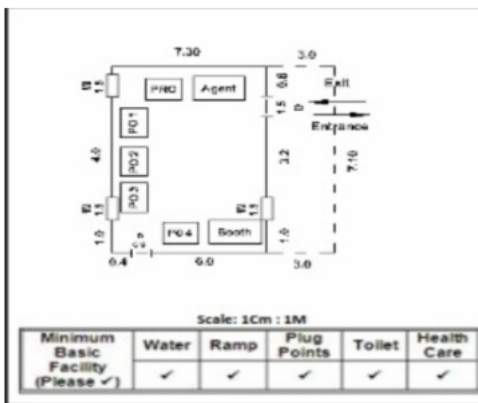

Google Map View

Polling Station Building Front View

Polling Station Front View

Cad View

Key MAP View

சட்டமன்றத் தொகுதியின் எண் மற்றும் பெயர் : 227-நாங்குநேரி
பிரிவு எண் மற்றும் பெயர் : 1-கீழந்தம் ஊராட்சி, வார்டு 7 பார்வதி நகர்