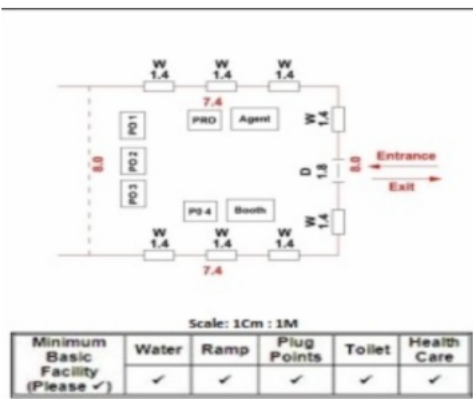

Google Map View

Polling Station Building Front View

Polling Station Front View

Cad View

Key MAP View

1 பெயர் : கவிதா கணவர் பெயர்: ஆரோக்கியராஜ் வீட்டு எண் : 1 வயது : 31 பாலினம் : பெண்	SFY2436913 Photo is available	2 பெயர் : மூக்கம்மாள் - கணவர் பெயர்: லெட்சுமணன் - வீட்டு எண் : 3-3 வயது : 62 பாலினம் : பெண்	SFY0327908 Photo is available	3 பெயர் : ராஜபெருமாள் - தந்தையின் பெயர்: லெட்சுமணன் - வீட்டு எண் : 3-3 வயது : 45 பாலினம் : ஆண்	SFY0327916 Photo is available
4 பெயர் : செந்தில்வேல்முருகன் - தந்தையின் பெயர்: லெட்சுமணன் - வீட்டு எண் : 3-3 வயது : 38 பாலினம் : ஆண்	SFY0327924 Photo is available	5 பெயர் : இந்திரா கணவர் பெயர்: முத்துகிருஷ்ணன் வீட்டு எண் : 6/460 வயது : 77 பாலினம் : பெண்	SFY2542900 Photo is available	6 பெயர் : கண்ணன் தந்தையின் பெயர்: முத்துகிருஷ்ணன் வீட்டு எண் : 6/460 வயது : 41 பாலினம் : ஆண்	SFY2498475 Photo is available
7 பெயர் : சொக்கலிங்கம் - தந்தையின் பெயர்: மாரிமுத்து - வீட்டு எண் : 7-1 வயது : 70 பாலினம் : ஆண்	SFY1014810 Photo is available	8 பெயர் : கந்தம்மாள் - கணவர் பெயர்: சொக்கலிங்கம் - வீட்டு எண் : 7-1 வயது : 62 பாலினம் : பெண்	SFY0949180 Photo is available	9 பெயர் : மகாராஜா - தந்தையின் பெயர்: கோபால் - வீட்டு எண் : 7-5 வயது : 37 பாலினம் : ஆண்	SFY0948539 Photo is available
10 பெயர் : தேவகி கணவர் பெயர்: சேகர் - வீட்டு எண் : 7/6பி வயது : 55 பாலினம் : பெண்	FFH2605921 Photo is available	11 பெயர் : பிரவின் - தந்தையின் பெயர்: சேகர் - வீட்டு எண் : 7-6B வயது : 31 பாலினம் : ஆண்	SFY0865246 Photo is available	12 பெயர் : சங்கரம்மாள் - கணவர் பெயர்: சுடலைமுத்து - வீட்டு எண் : 7-6D வயது : 56 பாலினம் : பெண்	SFY1073691 Photo is available
13 பெயர் : முருகன் தந்தையின் பெயர்: சுடலை முத்து வீட்டு எண் : 7/6 டி வயது : 23 பாலினம் : ஆண்	SFY2360600 Photo is available	14 பெயர் : பிரான்ஸ் செல்வன் - தந்தையின் பெயர்: ராயப்பன்நாடார் - வீட்டு எண் : 7-6G வயது : 45 பாலினம் : ஆண்	SFY1073535 Photo is available	15 பெயர் : செ முருகேஷ் தந்தையின் பெயர்: சு செல்வராஜ் வீட்டு எண் : கதவு எண் 7/11சி வயது : 25 பாலினம் : ஆண்	SFY1425040 Photo is available
16 பெயர் : செல்லத்தாய் - கணவர் பெயர்: முத்து மாலை - வீட்டு எண் : 7-14 வயது : 72 பாலினம் : பெண்	SFY1014745 Photo is available	17 பெயர் : கந்தவேல் தந்தையின் பெயர்: முத்துவேல் நாராயணன் வீட்டு எண் : 7/18ஏ வயது : 31 பாலினம் : ஆண்	SFY2502961 Photo is available	18 பெயர் : க முத்து தந்தையின் பெயர்: கந்தவேல் வீட்டு எண் : 7//18 ஏ வயது : 35 பாலினம் : ஆண்	SFY2694594 Photo is available
19 பெயர் : ராமசாமி தந்தையின் பெயர்: நாராயணன் வீட்டு எண் : 7/20 வயது : 45 பாலினம் : ஆண்	SFY1360825 Photo is available	20 பெயர் : செல்லக்கனி - கணவர் பெயர்: ராமசாமி - வீட்டு எண் : 7-20 வயது : 43 பாலினம் : பெண்	SFY1236645 Photo is available	21 பெயர் : நந்தினி கணவர் பெயர்: துரைராஜ் வீட்டு எண் : 7/20 பீ வயது : 30 பாலினம் : பெண்	SFY2436285 Photo is available
22 பெயர் : விஜய பெருமாள் - தந்தையின் பெயர்: வைரமுத்து - வீட்டு எண் : 7-32 வயது : 51 பாலினம் : ஆண்	SFY0948778 Photo is available	23 பெயர் : விமல்ராஜ் தந்தையின் பெயர்: விஜய பெருமாள் வீட்டு எண் : 7/32 வயது : 21 பாலினம் : ஆண்	SFY2522506 Photo is available	24 பெயர் : இந்திரா - கணவர் பெயர்: பெருமாள் - வீட்டு எண் : 7-35 வயது : 45 பாலினம் : பெண்	SFY1073337 Photo is available
25 பெயர் : விக்னேஷ் தந்தையின் பெயர்: மூர்த்தி வீட்டு எண் : 7/36ஜீ வயது : 22 பாலினம் : ஆண்	SFY2477842 Photo is available	26 பெயர் : ரெஜினா - கணவர் பெயர்: கணேசன் - வீட்டு எண் : 7-37A வயது : 46 பாலினம் : பெண்	SFY0415182 Photo is available	27 பெயர் : வைஷ்ண ராஜசெல்வகனி தந்தையின் பெயர்: கணேசன் வீட்டு எண் : 7/37ஏ வயது : 23 பாலினம் : பெண்	SFY2436947 Photo is available
28 பெயர் : ஸ்ரீ ஜெய ஹரிணி தந்தையின் பெயர்: கணேஷன் நடராஜன் வீட்டு எண் : 7/37ஏ வயது : 19 பாலினம் : பெண்	SFY2723286 Photo is available	29 பெயர் : ஜோசப் கிறிஸ்டின் தந்தையின் பெயர்: அந்தோனி செல்வராஜ் வீட்டு எண் : 7-89 வயது : 28 பாலினம் : ஆண்	SFY1289727 Photo is available	30 பெயர் : தங்கரோஷி - கணவர் பெயர்: அந்தோனிசெல்வராஜ் - வீட்டு எண் : 7-89-D வயது : 51 பாலினம் : பெண்	SFY0070805 Photo is available