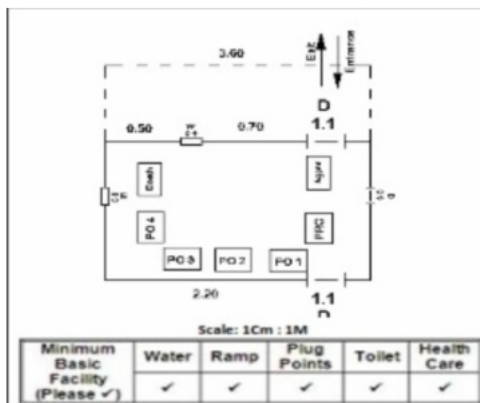

Google Map View

Polling Station Building Front View

Polling Station Front View

Cad View

Key MAP View

<p>1</p> <p>பெயர் : புஷ்பம் கணவர் பெயர்: புஷ்பம் வீட்டு எண் : 1 வயது : 64 பாலினம் : பெண்</p> <p>SFY1357466</p> <p>Photo is available</p>	<p>2</p> <p>பெயர் : சங்கரசுப்பிரமணி - தந்தையின் பெயர்: ராமகிருஷ்ணன் - வீட்டு எண் : 1/64, ஏ-5, மனை எண் 12 வயது : 61 பாலினம் : ஆண்</p> <p>SFY1022540</p> <p>Photo is available</p>	<p>3</p> <p>பெயர் : சந்திரசேகரன் தந்தையின் பெயர்: சங்கரன்பிள்ளை வீட்டு எண் : 2-6Ac வயது : 56 பாலினம் : ஆண்</p> <p>SFY1366525</p> <p>Photo is available</p>
<p>4</p> <p>பெயர் : அந்தோணி ராஜேஸ் - தந்தையின் பெயர்: அந்தோணி ராஜ் - வீட்டு எண் : 2/14 வயது : 36 பாலினம் : ஆண்</p> <p>SFY0948513</p> <p>Photo is available</p>	<p>5</p> <p>பெயர் : சங்கிதா கணவர் பெயர்: சந்திரசேகரன் வீட்டு எண் : 2-64c வயது : 40 பாலினம் : பெண்</p> <p>SFY1366590</p> <p>Photo is available</p>	<p>6</p> <p>பெயர் : இசக்கியப்பன் - தந்தையின் பெயர்: ஆறுமுகம் பிள்ளை வீட்டு எண் : 4 வயது : 68 பாலினம் : ஆண்</p> <p>XQP1128370</p> <p>Photo is available</p>
<p>7</p> <p>பெயர் : மு பார்வதி - கணவர் பெயர்: ஆ இசக்கியப்பன் - வீட்டு எண் : 4 வயது : 63 பாலினம் : பெண்</p> <p>XQP1397231</p> <p>Photo is available</p>	<p>8</p> <p>பெயர் : சிவசுப்பிரமணியன் - தந்தையின் பெயர்: திருமலைநம்பிதேவர் - வீட்டு எண் : 4a வயது : 66 பாலினம் : ஆண்</p> <p>SFY1015866</p> <p>Photo is available</p>	<p>9</p> <p>பெயர் : இந்திரா - கணவர் பெயர்: சிவசுப்பிரமணியன் - வீட்டு எண் : 4a வயது : 55 பாலினம் : பெண்</p> <p>SFY1016427</p> <p>Photo is available</p>
<p>10</p> <p>பெயர் : நம்பிராஜா - தந்தையின் பெயர்: சிவசுப்பிரமணியன் - வீட்டு எண் : 4a880a வயது : 34 பாலினம் : ஆண்</p> <p>SFY1015858</p> <p>Photo is available</p>	<p>11</p> <p>பெயர் : சின்தம்பி - தந்தையின் பெயர்: சிவசுப்பிரமணியன் - வீட்டு எண் : 4a-880a வயது : 32 பாலினம் : ஆண்</p> <p>SFY1015676</p> <p>Photo is available</p>	<p>12</p> <p>பெயர் : முருகானந்தி கணவர் பெயர்: மதன் வீட்டு எண் : 5 வயது : 30 பாலினம் : பெண்</p> <p>SFY2460806</p> <p>Photo is available</p>
<p>13</p> <p>பெயர் : ராமகிருஷ்ணன் ஈ தந்தையின் பெயர்: ஈஸ்வரமூர்த்தி வீட்டு எண் : 5 தெற்கு வயது : 66 பாலினம் : ஆண்</p> <p>SFY2551729</p> <p>Photo is available</p>	<p>14</p> <p>பெயர் : மங்கையர்க்கரசி கணவர் பெயர்: ராமகிருஷ்ணன் வீட்டு எண் : 5 தெற்கு வயது : 63 பாலினம் : பெண்</p> <p>FSW5003900</p> <p>Photo is available</p>	<p>15</p> <p>பெயர் : அர்ஷத் அஹமது மு தந்தையின் பெயர்: முகம்மது ரம்ஸீன் அ வீட்டு எண் : 5டபிள்யு வயது : 19 பாலினம் : ஆண்</p> <p>SFY2733210</p> <p>Photo is available</p>
<p>16</p> <p>பெயர் : முகம்மது ரம்ஸீன் தந்தையின் பெயர்: அப்துல்காதர் வீட்டு எண் : 5டபிள்யு வெல்கம் நகர் வயது : 48 பாலினம் : ஆண்</p> <p>FJL1658376</p> <p>Photo is available</p>	<p>17</p> <p>பெயர் : சபரி ஸ்ரீ தந்தையின் பெயர்: ஈஸ்வரன் வீட்டு எண் : 6 வயது : 26 பாலினம் : பெண்</p> <p>SFY1366699</p> <p>Photo is available</p>	<p>18</p> <p>பெயர் : சண்முகசுந்தரி ராமசந்திரன் கணவர் பெயர்: சண்முகசுந்தரி சோமசுந்தரம் வீட்டு எண் : 6,ஃபாதிமா நகர் வயது : 36 பாலினம் : பெண்</p> <p>SFY1445956</p> <p>Photo is available</p>
<p>19</p> <p>பெயர் : சசிகலா - கணவர் பெயர்: சந்திரமோகன் - வீட்டு எண் : 7 வயது : 61 பாலினம் : பெண்</p> <p>SFY1074129</p> <p>Photo is available</p>	<p>20</p> <p>பெயர் : வெங்கடேசன் - தந்தையின் பெயர்: சந்திரமோகன் - வீட்டு எண் : 7 வயது : 36 பாலினம் : ஆண்</p> <p>SFY1073915</p> <p>Photo is available</p>	<p>21</p> <p>பெயர் : புவனேஸ்வரி - தந்தையின் பெயர்: சந்திரமோகன் - வீட்டு எண் : 7 வயது : 33 பாலினம் : பெண்</p> <p>SFY1074152</p> <p>Photo is available</p>
<p>22</p> <p>பெயர் : ரவீந்திரகுமார் - தந்தையின் பெயர்: துரைராஜ் - வீட்டு எண் : 8 வயது : 65 பாலினம் : ஆண்</p> <p>FFH2258689</p> <p>Photo is available</p>	<p>23</p> <p>பெயர் : ரோகினி - கணவர் பெயர்: ரவீந்திரகுமார் - வீட்டு எண் : 8 வயது : 63 பாலினம் : பெண்</p> <p>FFH2258697</p> <p>Photo is available</p>	<p>24</p> <p>பெயர் : ஹேமா ரூபா தந்தையின் பெயர்: கிரேந்முகரஜீ வீட்டு எண் : 8 வயது : 23 பாலினம் : பெண்</p> <p>SFY2506442</p> <p>Photo is available</p>
<p>25</p> <p>பெயர் : மாரிச்சாமி - தந்தையின் பெயர்: சுப்பையாத்தேவர் - வீட்டு எண் : 9 வயது : 54 பாலினம் : ஆண்</p> <p>SFY0070979</p> <p>Photo is available</p>	<p>26</p> <p>பெயர் : உமாமைகேஸ்வரி - கணவர் பெயர்: மாரிச்சாமி - வீட்டு எண் : 9 வயது : 49 பாலினம் : பெண்</p> <p>SFY0070961</p> <p>Photo is available</p>	<p>27</p> <p>பெயர் : ஸ்ரீநந்தேஷ் - தந்தையின் பெயர்: ரவிச்சந்திரன் - வீட்டு எண் : 9 வயது : 29 பாலினம் : ஆண்</p> <p>SFY1015684</p> <p>Photo is available</p>
<p>28</p> <p>பெயர் : மகராஜன் தந்தையின் பெயர்: சுப்பிரமணியன் வீட்டு எண் : 10 வயது : 44 பாலினம் : ஆண்</p> <p>SFY1276740</p> <p>Photo is available</p>	<p>29</p> <p>பெயர் : பேச்சியம்மாள் கணவர் பெயர்: மகராஜன் வீட்டு எண் : 10 வயது : 43 பாலினம் : பெண்</p> <p>SFY1276757</p> <p>Photo is available</p>	<p>30</p> <p>பெயர் : ஆண்ட்ரூ சந்திரிகுமார் - தந்தையின் பெயர்: சாமுவேல் - வீட்டு எண் : 11 வயது : 65 பாலினம் : ஆண்</p> <p>SFY0746156</p> <p>Photo is available</p>