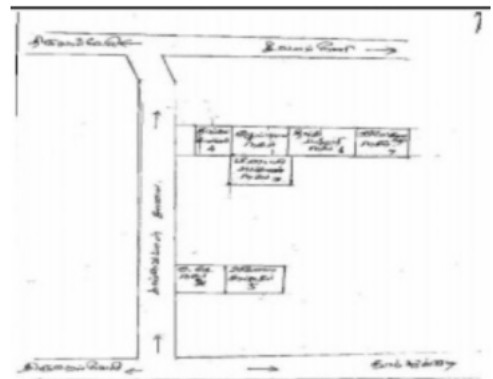

Google Map View

Polling Station Building Front View

Polling Station Front View

Cad View

Key MAP View

சட்டமன்றத் தொகுதியின் எண் மற்றும் பெயர் : 227-நாங்குநேரி பிரிவு எண் மற்றும் பெயர் 1-கீழ்நத்தம் ஊராட்சி, வார்டு 7 கிருஸ்தியான் நகர்