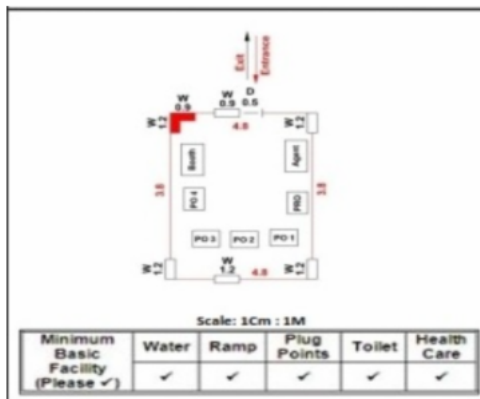

Google Map View

Polling Station Building Front View

Polling Station Front View

Cad View

Key MAP View

சட்டமன்றத் தொகுதியின் எண் மற்றும் பெயர் : 227-நாங்குநேரி பிரிவு எண் மற்றும் பெயர் 1-கீழ்நத்தம் ஊராட்சி, வார்டு 7 கிருஸ்தியான் நகர்