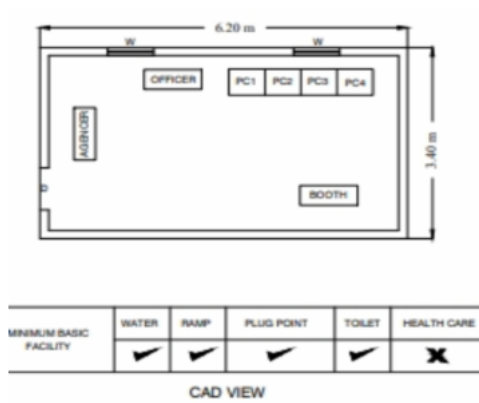

Google Map View

Polling Station Building Front View

Polling Station Front View

Cad View

Key MAP View

1 பெயர் : விசாஷ் தந்தையின் பெயர்: சண்முக சுந்தரம் வீட்டு எண் : 06 கோமதி நகர் வயது : 29 பாலினம் : ஆண்	SFY2355063 Photo is available	2 பெயர் : பேபி சந்திரன் - கணவர் பெயர்: பாலச்சந்திரன் - வீட்டு எண் : 7-7A வயது : 76 பாலினம் : பெண்	SFY0512384 Photo is available	3 பெயர் : பெருமாள் - தந்தையின் பெயர்: சங்கரநாராயணன் - வீட்டு எண் : 7-69B வயது : 43 பாலினம் : ஆண்	SFY0469957 Photo is available
4 பெயர் : பிரியா வள்ளி - கணவர் பெயர்: பெருமாள் - வீட்டு எண் : 7-69-B வயது : 37 பாலினம் : பெண்	SFY0070730 Photo is available	5 பெயர் : அப்ராஹ் ஹைடும் - தந்தையின் பெயர்: காதர் மீரான் - வீட்டு எண் : 7-69-D-1 வயது : 32 பாலினம் : ஆண்	SFY0746867 Photo is available	6 பெயர் : பால சந்திரன் - தந்தையின் பெயர்: சுகுமாரன் - வீட்டு எண் : 7-70 வயது : 77 பாலினம் : ஆண்	SFY0512319 Photo is available
7 பெயர் : எபனேசர்டேவிட் - தந்தையின் பெயர்: செல்வராஜ் - வீட்டு எண் : 12 வயது : 44 பாலினம் : ஆண்	SFY0132035 Photo is available	8 பெயர் : ஆமோஸ் டேவிட் ஜெனோவின் தே தந்தையின் பெயர்: தேவதாசன் வீட்டு எண் : 13 வயது : 19 பாலினம் : ஆண்	SFY2670594 Photo is available	9 பெயர் : இம்மானுவேல்யாபேஸ் தந்தையின் பெயர்: ரவிகாந்த் வீட்டு எண் : 15 வயது : 39 பாலினம் : ஆண்	XQP0592378 Photo is available
10 பெயர் : சுபத்ரா தேவி கணவர் பெயர்: இம்மானுவேல்யாபேஸ் வீட்டு எண் : 15 வயது : 38 பாலினம் : பெண்	XQP0592436 Photo is available	11 பெயர் : சங்கரன் தந்தையின் பெயர்: லெட்சுமணன் வீட்டு எண் : 25 வயது : 78 பாலினம் : ஆண்	SFY1283902 Photo is available	12 பெயர் : லெனின் - தந்தையின் பெயர்: செல்லப்பாண்டி - வீட்டு எண் : 25 வயது : 49 பாலினம் : ஆண்	SFY0866400 Photo is available
13 பெயர் : கில்பா மேரி தாயம்மாள் - கணவர் பெயர்: லெனின் - வீட்டு எண் : 25 வயது : 45 பாலினம் : பெண்	SFY0866392 Photo is available	14 பெயர் : பொன் செல்வ பத்மாவதி - தந்தையின் பெயர்: கிருஷ்ணசாமி - வீட்டு எண் : 25 வயது : 36 பாலினம் : பெண்	SFY0073635 Photo is available	15 பெயர் : என்னாவசந்தகுமாரி - தந்தையின் பெயர்: கிங்சிலி - வீட்டு எண் : 27 வயது : 74 பாலினம் : ஆண்	SFY1016526 Photo is available
16 பெயர் : தேவதாஸ் - தந்தையின் பெயர்: சீனிவாசகம் - வீட்டு எண் : 32 வயது : 61 பாலினம் : ஆண்	SFY0470161 Photo is available	17 பெயர் : செல்வராஜ் தங்கையா - தந்தையின் பெயர்: ஞானையா - வீட்டு எண் : 39 வயது : 72 பாலினம் : ஆண்	SFY0746669 Photo is available	18 பெயர் : மெர்சி - கணவர் பெயர்: செல்வராஜ் தங்கையா - வீட்டு எண் : 39 வயது : 66 பாலினம் : பெண்	SFY0746644 Photo is available
19 பெயர் : சைமன் வினோத் மார்ட்டின் - தந்தையின் பெயர்: செல்வராஜ் தங்கையா - வீட்டு எண் : 39 வயது : 43 பாலினம் : ஆண்	SFY0746651 Photo is available	20 பெயர் : பகவதி தந்தையின் பெயர்: ஆசைத்தம்பி வீட்டு எண் : 42 வயது : 31 பாலினம் : பெண்	XQP1046481 Photo is available	21 பெயர் : புஷ்பராஜ் தந்தையின் பெயர்: ஆறுமுகம் வீட்டு எண் : 47 வயது : 30 பாலினம் : ஆண்	SFY1289917 Photo is available
22 பெயர் : பாலமுருகன் தந்தையின் பெயர்: ஆறுமுகம் வீட்டு எண் : 47 வயது : 28 பாலினம் : ஆண்	SFY1289909 Photo is available	23 பெயர் : மெர்லின்ஸ்வீட்டி - தந்தையின் பெயர்: செல்வகுமார் - வீட்டு எண் : 48 வயது : 29 பாலினம் : ஆண்	SFY1016617 Photo is available	24 பெயர் : பெனிட்டா ஜெகலின் - தந்தையின் பெயர்: பெனட் - வீட்டு எண் : 51 வயது : 35 பாலினம் : பெண்	SFY0469882 Photo is available
25 பெயர் : பரிமளா - தந்தையின் பெயர்: ராசையா - வீட்டு எண் : 57B வயது : 44 பாலினம் : பெண்	SFY0469965 Photo is available	26 பெயர் : கு முகம்மது ஷாபீர் தந்தையின் பெயர்: குலாம் தஸ்தகீர் வீட்டு எண் : 58ஏ வயது : 20 பாலினம் : ஆண்	SFY2626786 Photo is available	27 பெயர் : ராமச்சந்திரன் - தந்தையின் பெயர்: முத்துசாமி - வீட்டு எண் : 60 வயது : 68 பாலினம் : ஆண்	SFY0470260 Photo is available
28 பெயர் : பிரியநாயகி - கணவர் பெயர்: ராமசந்திரன் - வீட்டு எண் : 60 வயது : 63 பாலினம் : பெண்	SFY0071654 Photo is available	29 பெயர் : கௌரி - தந்தையின் பெயர்: முத்துசாமி - வீட்டு எண் : 60 வயது : 50 பாலினம் : பெண்	SFY0153734 Photo is available	30 பெயர் : ஜெகதீஸ்வரி - தந்தையின் பெயர்: ராமசந்திரன் - வீட்டு எண் : 60 வயது : 42 பாலினம் : பெண்	SFY0071647 Photo is available