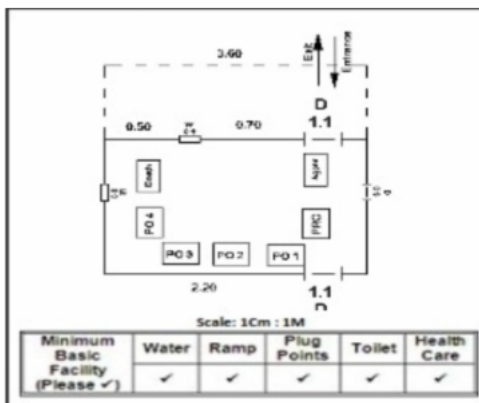

Google Map View

Polling Station Building Front View

Polling Station Front View

Cad View

Key MAP View

1 பெயர் : சுரேஸ் - தந்தையின் பெயர்: ராஜேந்திரன் - வீட்டு எண் : 3 வயது : 40 பாலினம் : ஆண்	HNJ2008902 Photo is available	2 பெயர் : சனாஃ கணவர் பெயர்: ஜக்கீர் அஹமது வீட்டு எண் : 5-38/1 7-வது தெரு வயது : 35 பாலினம் : பெண்	SFY2284925 Photo is available	3 பெயர் : கமலாதிபன் - தந்தையின் பெயர்: வள்ளிநாயகம் - வீட்டு எண் : 6 வயது : 45 பாலினம் : ஆண்	SFY0068510 Photo is available
4 பெயர் : சாந்தி சரஸ்வதி கணவர் பெயர்: கமலாதிபன் வள்ளிநாயகம் வீட்டு எண் : 6 வயது : 43 பாலினம் : பெண்	SFY2697092 Photo is available	5 பெயர் : கணேசன் தந்தையின் பெயர்: முருகையா வீட்டு எண் : 6/71பீ வயது : 52 பாலினம் : ஆண்	SFY2376242 Photo is available	6 பெயர் : உமா கணவர் பெயர்: கணேசன் வீட்டு எண் : 6/71பீ வயது : 45 பாலினம் : பெண்	SFY2376259 Photo is available
7 பெயர் : பாரதி தந்தையின் பெயர்: கணேசன் வீட்டு எண் : 6/71பீ வயது : 23 பாலினம் : ஆண்	SFY2376341 Photo is available	8 பெயர் : இசக்கிராஜா தந்தையின் பெயர்: ராமசந்தரன் வீட்டு எண் : 6/71பீ வயது : 23 பாலினம் : ஆண்	SFY2376366 Photo is available	9 பெயர் : வைரவ ராஜன் தந்தையின் பெயர்: சண்முகையா வீட்டு எண் : 7 வயது : 58 பாலினம் : ஆண்	SFY1336932 Photo is available
10 பெயர் : கணேசன் - தந்தையின் பெயர்: கிருஷ்ணன் - வீட்டு எண் : 12 வயது : 42 பாலினம் : ஆண்	TKJ1012582 Photo is available	11 பெயர் : மகேஷ்வரி சி - கணவர் பெயர்: கணேசன் - வீட்டு எண் : 12 வயது : 39 பாலினம் : பெண்	TKJ1012699 Photo is available	12 பெயர் : அந்தோணியம்மாள் கணவர் பெயர்: ஆறுமுகம் வீட்டு எண் : 13 வயது : 37 பாலினம் : பெண்	SFY2594836 Photo is available
13 பெயர் : மாட்சாமி தந்தையின் பெயர்: முத்தையா செட்டியார் வீட்டு எண் : 25 வயது : 66 பாலினம் : ஆண்	SFY2594968 Photo is available	14 பெயர் : முத்தமிழ் - தந்தையின் பெயர்: சங்கரன் - வீட்டு எண் : 36 வயது : 55 பாலினம் : ஆண்	SFY0326785 Photo is available	15 பெயர் : பார்வதி - கணவர் பெயர்: முத்தமிழ் - வீட்டு எண் : 36 வயது : 54 பாலினம் : பெண்	SFY0326793 Photo is available
16 பெயர் : சேதுராமன் - தந்தையின் பெயர்: சண்முகசுந்தரம் - வீட்டு எண் : 51 வயது : 47 பாலினம் : ஆண்	SFY0865774 Photo is available	# 17 பெயர் : சந்திரன் இ தந்தையின் பெயர்: இசக்கிதேவர் - வீட்டு எண் : 71 வயது : 60 பாலினம் : ஆண்	FFH2980209 Photo is available	# 18 பெயர் : பிரேமா ச கணவர் பெயர்: சந்திரன் - வீட்டு எண் : 71 வயது : 51 பாலினம் : பெண்	FFH1144591 Photo is available
19 பெயர் : மகாராஜன் இதரர் பெயர்: மாலா வீட்டு எண் : 78 வயது : 83 பாலினம் : ஆண்	SFY2365138 Photo is available	20 பெயர் : மாலா கணவர் பெயர்: மகாராஜன் வீட்டு எண் : 78 வயது : 72 பாலினம் : பெண்	SFY2365294 Photo is available	21 பெயர் : செல்வ சங்கர் தந்தையின் பெயர்: செல்லமுத்து வீட்டு எண் : 84-85 வயது : 32 பாலினம் : ஆண்	SFY2467413 Photo is available
22 பெயர் : குருநாதன் இதரர் பெயர்: வசந்த சேனா வீட்டு எண் : 113 வயது : 56 பாலினம் : ஆண்	SFY2467470 Photo is available	23 பெயர் : வசந்த சேனா கணவர் பெயர்: குருநாதன் வீட்டு எண் : 113 வயது : 50 பாலினம் : பெண்	SFY2467447 Photo is available	24 பெயர் : ஹரி ஸி ஜேகதிஷ் தந்தையின் பெயர்: குருநாதன் வீட்டு எண் : 113 வயது : 22 பாலினம் : ஆண்	SFY2507812 Photo is available
25 பெயர் : செல்வி தாயின் பெயர்: பிச்சம்மாள் வீட்டு எண் : 120-ஏஃப வயது : 38 பாலினம் : பெண்	SFY2434470 Photo is available	26 பெயர் : சீனிவாசன் இதரர் பெயர்: சரோஜா வீட்டு எண் : 128 வயது : 49 பாலினம் : ஆண்	SFY2364578 Photo is available	27 பெயர் : சரோஜா கணவர் பெயர்: சீனிவாசன் வீட்டு எண் : 128 வயது : 49 பாலினம் : பெண்	SFY2364479 Photo is available
28 பெயர் : பிரியா தந்தையின் பெயர்: சீனிவாசன் வீட்டு எண் : 128 வயது : 24 பாலினம் : பெண்	SFY2364644 Photo is available	29 பெயர் : கோவிந்த ராஜன் தந்தையின் பெயர்: பால சுப்பிரமணியன் வீட்டு எண் : 150 வயது : 34 பாலினம் : ஆண்	SFY2594919 Photo is available	30 பெயர் : கிருஷ்ண கணேஷ் தந்தையின் பெயர்: நமச்சிவாயம் வீட்டு எண் : 176 வயது : 34 பாலினம் : ஆண்	SFY2386498 Photo is available