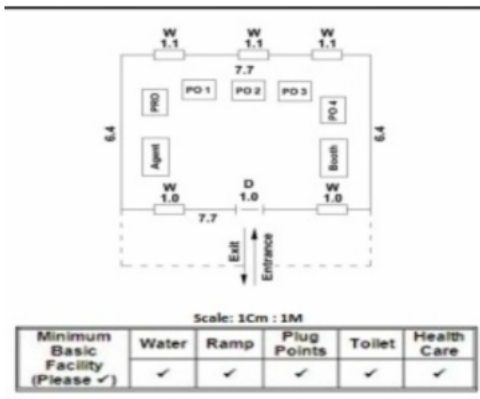

Google Map View

Polling Station Building Front View

Polling Station Front View

Cad View

Key MAP View

1 பெயர் : குருநாதன் - தந்தையின் பெயர்: தளவாய்தேவர் - வீட்டு எண் : 1-2 வயது : 57 பாலினம் : ஆண்	SFY1808617 Photo is available	2 பெயர் : வசந்தி - கணவர் பெயர்: குருநாதன் - வீட்டு எண் : 1-2 வயது : 47 பாலினம் : பெண்	HNJ1698562 Photo is available	3 பெயர் : சுப்பம்மாள் - கணவர் பெயர்: சுடலைக்கண்ணுதேவர் - வீட்டு எண் : 1-3 வயது : 87 பாலினம் : பெண்	SFY1808625 Photo is available
4 பெயர் : மகேஸ்வரி - தந்தையின் பெயர்: கணேசன் - வீட்டு எண் : 1-4 வயது : 41 பாலினம் : பெண்	SFY0074740 Photo is available	5 பெயர் : கணேசன் - தந்தையின் பெயர்: லெஷ்மணதேவர் - வீட்டு எண் : 1-6 வயது : 69 பாலினம் : ஆண்	SFY1808633 Photo is available	6 பெயர் : ஆஷுடையம்மாள் - கணவர் பெயர்: கணேசன் - வீட்டு எண் : 1-6 வயது : 62 பாலினம் : பெண்	HNJ3561370 Photo is available
7 பெயர் : லெஷ்மணன் - தந்தையின் பெயர்: கணேசன் - வீட்டு எண் : 1-6 வயது : 41 பாலினம் : ஆண்	HNJ1700046 Photo is available	8 பெயர் : பிச்சியம்மாள் - கணவர் பெயர்: சண்முகத்தேவர் - வீட்டு எண் : 1-7 வயது : 45 பாலினம் : பெண்	SFY0950527 Photo is available	9 பெயர் : சாத்ராக்கஜெயசீலன் - தந்தையின் பெயர்: கலியத்தேவர் - வீட்டு எண் : 1-10 வயது : 58 பாலினம் : ஆண்	HNJ3923968 Photo is available
10 பெயர் : பாலின் - கணவர் பெயர்: சாத்ராக்கஜெயசீலன் - வீட்டு எண் : 1-10 வயது : 50 பாலினம் : பெண்	HNJ3924313 Photo is available	11 பெயர் : வேணி கணவர் பெயர்: மாடசாமி வீட்டு எண் : 1/10 வயது : 30 பாலினம் : பெண்	SFY2438588 Photo is available	12 பெயர் : கிரேஸ் அனுசுயா தந்தையின் பெயர்: சாத்ராக்க ஜெயசீலன் வீட்டு எண் : 1/10 வயது : 23 பாலினம் : பெண்	SFY2438117 Photo is available
13 பெயர் : துக்கமுத்து - தந்தையின் பெயர்: கலியன் - வீட்டு எண் : 1-10B வயது : 56 பாலினம் : ஆண்	SFY0616516 Photo is available	14 பெயர் : மாரியம்மாள் - கணவர் பெயர்: துக்கமுத்து - வீட்டு எண் : 1-10B வயது : 54 பாலினம் : பெண்	SFY0616482 Photo is available	S 15 பெயர் : பொன் கணேஷ் தந்தையின் பெயர்: சுப்பையா வீட்டு எண் : 1/12 வயது : 23 பாலினம் : ஆண்	SFY2350445 Photo is available
16 பெயர் : சுனில் மகேஷ் தந்தையின் பெயர்: நாராயணன் வீட்டு எண் : 1-12-1-17 வயது : 26 பாலினம் : ஆண்	SFY1277631 Photo is available	17 பெயர் : தங்கபாண்டியன் - தந்தையின் பெயர்: கலியத்தேவர் - வீட்டு எண் : 1-13 வயது : 75 பாலினம் : ஆண்	SFY1808641 Photo is available	18 பெயர் : பேச்சியம்மாள் - கணவர் பெயர்: தங்கபாண்டியன் - வீட்டு எண் : 1-13 வயது : 68 பாலினம் : பெண்	SFY1808658 Photo is available
19 பெயர் : சித்ரா - தந்தையின் பெயர்: தங்கபாண்டியன் - வீட்டு எண் : 1-13 வயது : 42 பாலினம் : பெண்	HNJ3924594 Photo is available	20 பெயர் : முப்பிடாதி - தந்தையின் பெயர்: தங்கபாண்டியன் - வீட்டு எண் : 1-13 வயது : 41 பாலினம் : பெண்	HNJ3924974 Photo is available	21 பெயர் : முப்பிடாதி - தந்தையின் பெயர்: முத்துராஜதேவர் - வீட்டு எண் : 1-15 வயது : 61 பாலினம் : ஆண்	HNJ4166419 Photo is available
22 பெயர் : உடையம்மாள் - கணவர் பெயர்: முப்புடாதி - வீட்டு எண் : 1-15 வயது : 57 பாலினம் : பெண்	SFY1808666 Photo is available	23 பெயர் : நாராயணன் - தந்தையின் பெயர்: சுப்பையாதேவர் - வீட்டு எண் : 1-17 வயது : 63 பாலினம் : ஆண்	SFY1808674 Photo is available	24 பெயர் : அங்கம்மாள் - கணவர் பெயர்: நாராயணன் - வீட்டு எண் : 1-17 வயது : 59 பாலினம் : பெண்	HNJ4134045 Photo is available
25 பெயர் : பொன்மலர் - தந்தையின் பெயர்: நாராயணன் - வீட்டு எண் : 1-17 வயது : 41 பாலினம் : பெண்	HNJ1700210 Photo is available	26 பெயர் : மாரியப்பன் - தந்தையின் பெயர்: மலையாண்டிதேவர் - வீட்டு எண் : 1-19 வயது : 53 பாலினம் : ஆண்	SFY1808682 Photo is available	27 பெயர் : இசக்கியம்மாள் - கணவர் பெயர்: மாரியப்பன் - வீட்டு எண் : 1-19 வயது : 49 பாலினம் : பெண்	HNJ1699727 Photo is available
28 பெயர் : வேலு - தந்தையின் பெயர்: மலையாண்டிதேவர் - வீட்டு எண் : 1-20 வயது : 49 பாலினம் : ஆண்	SFY1808690 Photo is available	29 பெயர் : சங்கரம்மாள் - கணவர் பெயர்: வேலு - வீட்டு எண் : 1-20 வயது : 45 பாலினம் : பெண்	HNJ1703685 Photo is available	30 பெயர் : திருவரங்கசெல்வி - கணவர் பெயர்: மலையாண்டிதேவர் - வீட்டு எண் : 1-21 வயது : 72 பாலினம் : பெண்	SFY1808708 Photo is available