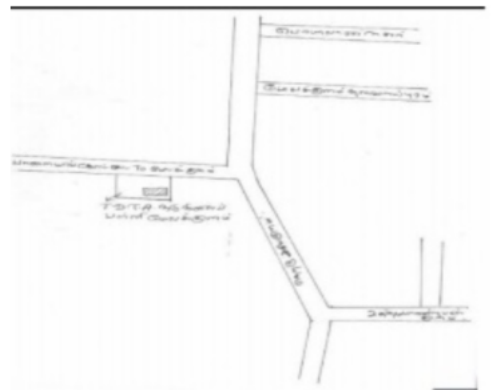

Google Map View

Polling Station Building Front View

Polling Station Front View

Cad View

Key MAP View

1 பெயர் : குருநாதன் - தந்தையின் பெயர்: தளவாய்தேவர் - வீட்டு எண் : 1-2 வயது : 57 பாலினம் : ஆண்	SFY1808617 Photo is available	2 பெயர் : வசந்தி - கணவர் பெயர்: குருநாதன் - வீட்டு எண் : 1-2 வயது : 47 பாலினம் : பெண்	HNJ1698562 Photo is available	3 பெயர் : சுப்பம்மாள் - கணவர் பெயர்: சுடலைக்கண்ணுதேவர் - வீட்டு எண் : 1-3 வயது : 87 பாலினம் : பெண்	SFY1808625 Photo is available
4 பெயர் : மகேஸ்வரி - தந்தையின் பெயர்: கணேசன் - வீட்டு எண் : 1-4 வயது : 41 பாலினம் : பெண்	SFY0074740 Photo is available	5 பெயர் : கணேசன் - தந்தையின் பெயர்: லெஷ்மணதேவர் - வீட்டு எண் : 1-6 வயது : 69 பாலினம் : ஆண்	SFY1808633 Photo is available	6 பெயர் : ஆஷுடையம்மாள் - கணவர் பெயர்: கணேசன் - வீட்டு எண் : 1-6 வயது : 62 பாலினம் : பெண்	HNJ3561370 Photo is available
7 பெயர் : லெஷ்மணன் - தந்தையின் பெயர்: கணேசன் - வீட்டு எண் : 1-6 வயது : 41 பாலினம் : ஆண்	HNJ1700046 Photo is available	8 பெயர் : பிச்சியம்மாள் - கணவர் பெயர்: சண்முகத்தேவர் - வீட்டு எண் : 1-7 வயது : 45 பாலினம் : பெண்	SFY0950527 Photo is available	9 பெயர் : சாத்ராக்கஜெயசீலன் - தந்தையின் பெயர்: கலியத்தேவர் - வீட்டு எண் : 1-10 வயது : 58 பாலினம் : ஆண்	HNJ3923968 Photo is available
10 பெயர் : பாலின் - கணவர் பெயர்: சாத்ராக்கஜெயசீலன் - வீட்டு எண் : 1-10 வயது : 50 பாலினம் : பெண்	HNJ3924313 Photo is available	11 பெயர் : வேணி கணவர் பெயர்: மாடசாமி வீட்டு எண் : 1/10 வயது : 30 பாலினம் : பெண்	SFY2438588 Photo is available	12 பெயர் : கிரேஸ் அனுசுயா தந்தையின் பெயர்: சாத்ராக்க ஜெயசீலன் வீட்டு எண் : 1/10 வயது : 23 பாலினம் : பெண்	SFY2438117 Photo is available
13 பெயர் : துக்கமுத்து - தந்தையின் பெயர்: கலியன் - வீட்டு எண் : 1-10B வயது : 56 பாலினம் : ஆண்	SFY0616516 Photo is available	14 பெயர் : மாரியம்மாள் - கணவர் பெயர்: துக்கமுத்து - வீட்டு எண் : 1-10B வயது : 54 பாலினம் : பெண்	SFY0616482 Photo is available	S 15 பெயர் : பொன் கணேஷ் தந்தையின் பெயர்: சுப்பையா வீட்டு எண் : 1/12 வயது : 23 பாலினம் : ஆண்	SFY2350445 Photo is available
16 பெயர் : சுனில் மகேஷ் தந்தையின் பெயர்: நாராயணன் வீட்டு எண் : 1-12-1-17 வயது : 26 பாலினம் : ஆண்	SFY1277631 Photo is available	17 பெயர் : தங்கபாண்டியன் - தந்தையின் பெயர்: கலியத்தேவர் - வீட்டு எண் : 1-13 வயது : 75 பாலினம் : ஆண்	SFY1808641 Photo is available	18 பெயர் : பேச்சியம்மாள் - கணவர் பெயர்: தங்கபாண்டியன் - வீட்டு எண் : 1-13 வயது : 68 பாலினம் : பெண்	SFY1808658 Photo is available
19 பெயர் : சித்ரா - தந்தையின் பெயர்: தங்கபாண்டியன் - வீட்டு எண் : 1-13 வயது : 42 பாலினம் : பெண்	HNJ3924594 Photo is available	20 பெயர் : முப்பிடாதி - தந்தையின் பெயர்: தங்கபாண்டியன் - வீட்டு எண் : 1-13 வயது : 41 பாலினம் : பெண்	HNJ3924974 Photo is available	21 பெயர் : முப்பிடாதி - தந்தையின் பெயர்: முத்துராஜதேவர் - வீட்டு எண் : 1-15 வயது : 61 பாலினம் : ஆண்	HNJ4166419 Photo is available
22 பெயர் : உடையம்மாள் - கணவர் பெயர்: முப்புடாதி - வீட்டு எண் : 1-15 வயது : 57 பாலினம் : பெண்	SFY1808666 Photo is available	23 பெயர் : நாராயணன் - தந்தையின் பெயர்: சுப்பையாதேவர் - வீட்டு எண் : 1-17 வயது : 63 பாலினம் : ஆண்	SFY1808674 Photo is available	24 பெயர் : அங்கம்மாள் - கணவர் பெயர்: நாராயணன் - வீட்டு எண் : 1-17 வயது : 59 பாலினம் : பெண்	HNJ4134045 Photo is available
25 பெயர் : பொன்மலர் - தந்தையின் பெயர்: நாராயணன் - வீட்டு எண் : 1-17 வயது : 41 பாலினம் : பெண்	HNJ1700210 Photo is available	26 பெயர் : மாரியப்பன் - தந்தையின் பெயர்: மலையாண்டிதேவர் - வீட்டு எண் : 1-19 வயது : 53 பாலினம் : ஆண்	SFY1808682 Photo is available	27 பெயர் : இசக்கியம்மாள் - கணவர் பெயர்: மாரியப்பன் - வீட்டு எண் : 1-19 வயது : 49 பாலினம் : பெண்	HNJ1699727 Photo is available
28 பெயர் : வேலு - தந்தையின் பெயர்: மலையாண்டிதேவர் - வீட்டு எண் : 1-20 வயது : 49 பாலினம் : ஆண்	SFY1808690 Photo is available	29 பெயர் : சங்கரம்மாள் - கணவர் பெயர்: வேலு - வீட்டு எண் : 1-20 வயது : 45 பாலினம் : பெண்	HNJ1703685 Photo is available	30 பெயர் : திருவரங்கசெல்வி - கணவர் பெயர்: மலையாண்டிதேவர் - வீட்டு எண் : 1-21 வயது : 72 பாலினம் : பெண்	SFY1808708 Photo is available