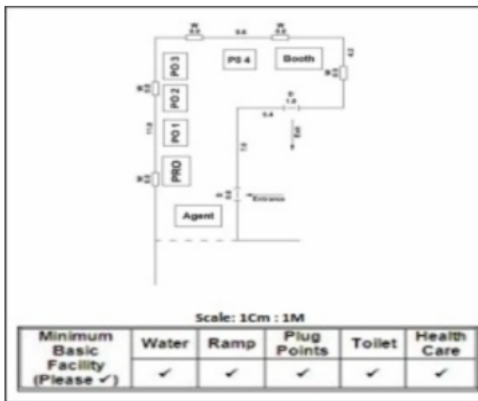

Google Map View

Polling Station Building Front View

ELEVATION

Polling Station Front View

Cad View

Key MAP View

<p>Q 1</p> <p>பெயர் : செல்வி - கணவர் பெயர்: மதன் வீட்டு எண் : 1-85 வயது : 43 பாலினம் : பெண்</p> <p>SFY0617167</p> <p>Photo is available</p>	<p>2</p> <p>பெயர் : நாகராஜன் - தந்தையின் பெயர்: கணேசன் - வீட்டு எண் : 3-82 வயது : 39 பாலினம் : ஆண்</p> <p>SFY1202449</p> <p>Photo is available</p>	<p>3</p> <p>பெயர் : நாச்சியார் - கணவர் பெயர்: நாகராஜன் - வீட்டு எண் : 3-82 வயது : 38 பாலினம் : பெண்</p> <p>SFY1202431</p> <p>Photo is available</p>
<p>4</p> <p>பெயர் : மாரியம்மாள் - கணவர் பெயர்: நயினார் செல்வம் - வீட்டு எண் : 4 வயது : 35 பாலினம் : பெண்</p> <p>SFY0747535</p> <p>Photo is available</p>	<p>5</p> <p>பெயர் : அனிதா - தந்தையின் பெயர்: மகாராஜன் - வீட்டு எண் : 4 வயது : 35 பாலினம் : பெண்</p> <p>SFY0747444</p> <p>Photo is available</p>	<p>6</p> <p>பெயர் : வனசுத்தரி - கணவர் பெயர்: சண்முகவேல் - வீட்டு எண் : 4-2 வயது : 74 பாலினம் : பெண்</p> <p>SFY1810324</p> <p>Photo is available</p>
<p>7</p> <p>பெயர் : மாரியப்பன் - கணவர் பெயர்: இசக்கிமுத்து - வீட்டு எண் : 4-4 வயது : 58 பாலினம் : ஆண்</p> <p>SFY1810332</p> <p>Photo is available</p>	<p>8</p> <p>பெயர் : சிவகலாஆனந்தி - கணவர் பெயர்: மாரியப்பன் - வீட்டு எண் : 4-4 வயது : 53 பாலினம் : பெண்</p> <p>SFY1810340</p> <p>Photo is available</p>	<p>9</p> <p>பெயர் : குண பிரியா தந்தையின் பெயர்: மாரியப்பன் வீட்டு எண் : 4/4 வயது : 22 பாலினம் : பெண்</p> <p>SFY2468908</p> <p>Photo is available</p>
<p>10</p> <p>பெயர் : ஆனந்தராஜ் - தந்தையின் பெயர்: பண்டாரம் - வீட்டு எண் : 4-5 வயது : 71 பாலினம் : ஆண்</p> <p>HNJ4019485</p> <p>Photo is available</p>	<p>11</p> <p>பெயர் : கண்ணகி - கணவர் பெயர்: ஆனந்தராஜ் - வீட்டு எண் : 4-5 வயது : 66 பாலினம் : பெண்</p> <p>SFY1810357</p> <p>Photo is available</p>	<p>12</p> <p>பெயர் : வளவன் - தந்தையின் பெயர்: ஆனந்தராஜ் - வீட்டு எண் : 4-5 வயது : 46 பாலினம் : ஆண்</p> <p>HNJ3298320</p> <p>Photo is available</p>
<p>13</p> <p>பெயர் : பாரதிராஜா - தந்தையின் பெயர்: ஆனந்தராஜ் - வீட்டு எண் : 4-5 வயது : 43 பாலினம் : ஆண்</p> <p>HNJ1698661</p> <p>Photo is available</p>	<p>14</p> <p>பெயர் : மகாராஜன் - தந்தையின் பெயர்: சந்திரசேகர் - வீட்டு எண் : 4-7 வயது : 51 பாலினம் : ஆண்</p> <p>SFY1810373</p> <p>Photo is available</p>	<p>15</p> <p>பெயர் : முரளிதரன் - தந்தையின் பெயர்: கவிஅரசன் - வீட்டு எண் : 4-9 வயது : 51 பாலினம் : ஆண்</p> <p>HNJ3561537</p> <p>Photo is available</p>
<p>16</p> <p>பெயர் : சின்னதுரை - தந்தையின் பெயர்: சாமிகண்ணு - வீட்டு எண் : 4-10 வயது : 52 பாலினம் : ஆண்</p> <p>SFY1810399</p> <p>Photo is available</p>	<p>17</p> <p>பெயர் : அன்புசெல்வி - கணவர் பெயர்: சின்னதுரை - வீட்டு எண் : 4-10 வயது : 49 பாலினம் : பெண்</p> <p>HNJ4277273</p> <p>Photo is available</p>	<p>18</p> <p>பெயர் : காளிராஜன் - தந்தையின் பெயர்: வேலு - வீட்டு எண் : 4-11 வயது : 55 பாலினம் : ஆண்</p> <p>HNJ1699628</p> <p>Photo is available</p>
<p>19</p> <p>பெயர் : இசைவாணி - கணவர் பெயர்: நடராஜன் - வீட்டு எண் : 4-13 வயது : 62 பாலினம் : பெண்</p> <p>HNJ1699172</p> <p>Photo is available</p>	<p>20</p> <p>பெயர் : சரத் குமார் தந்தையின் பெயர்: பேச்சி முத்து வீட்டு எண் : 4/14ஏ வயது : 23 பாலினம் : ஆண்</p> <p>SFY2469096</p> <p>Photo is available</p>	<p>21</p> <p>பெயர் : ஆகாஷ் சஞ்சய் தந்தையின் பெயர்: சின்னதுரை வீட்டு எண் : 4/14ஏ வயது : 21 பாலினம் : ஆண்</p> <p>SFY2579845</p> <p>Photo is available</p>
<p>22</p> <p>பெயர் : தங்கம்மாள் - கணவர் பெயர்: லெஷ்மணபெருமாள் - வீட்டு எண் : 4-15 வயது : 97 பாலினம் : பெண்</p> <p>HNJ3924180</p> <p>Photo is available</p>	<p>23</p> <p>பெயர் : ரவிசந்திரன் தந்தையின் பெயர்: லெட்சுமண பெருமாள் வீட்டு எண் : 4/15 வயது : 76 பாலினம் : ஆண்</p> <p>SFY2286789</p> <p>Photo is available</p>	<p>24</p> <p>பெயர் : சகாயமேரி கணவர் பெயர்: ரவிசந்திரன் வீட்டு எண் : 4/15 வயது : 69 பாலினம் : பெண்</p> <p>SFY2286771</p> <p>Photo is available</p>
<p>25</p> <p>பெயர் : மேரிமார்க்ரேட் - கணவர் பெயர்: மோகன் - வீட்டு எண் : 4-15 வயது : 58 பாலினம் : பெண்</p> <p>HNJ1703768</p> <p>Photo is available</p>	<p>26</p> <p>பெயர் : பிரசாந்த் - தந்தையின் பெயர்: மோகன் - வீட்டு எண் : 4-15 வயது : 29 பாலினம் : ஆண்</p> <p>SFY1176874</p> <p>Photo is available</p>	<p>27</p> <p>பெயர் : பிரகாஷ் தந்தையின் பெயர்: மோகன் - வீட்டு எண் : 4-15 வயது : 29 பாலினம் : ஆண்</p> <p>SFY1176882</p> <p>Photo is available</p>
<p>28</p> <p>பெயர் : குமார் - தந்தையின் பெயர்: சங்கரவேல் - வீட்டு எண் : 4-16 வயது : 69 பாலினம் : ஆண்</p> <p>HNJ3924495</p> <p>Photo is available</p>	<p>29</p> <p>பெயர் : ஆறுமுகவடிவு - கணவர் பெயர்: குமார் - வீட்டு எண் : 4-16 வயது : 61 பாலினம் : பெண்</p> <p>SFY1810415</p> <p>Photo is available</p>	<p>30</p> <p>பெயர் : தங்கபாண்டி - தந்தையின் பெயர்: குமார் - வீட்டு எண் : 4-16 வயது : 44 பாலினம் : ஆண்</p> <p>HNJ1698653</p> <p>Photo is available</p>