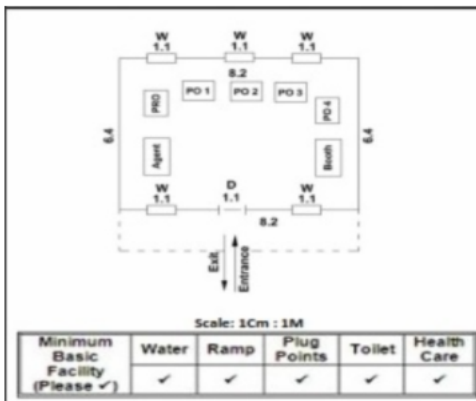

Google Map View

Polling Station Building Front View

ELEVATION

Polling Station Front View

Cad View

Key MAP View

1	SFY1132000	பெயர் : சுவாமி பக்தானந்தா - தந்தையின் பெயர்: சிந்பவானந்தர் - வீட்டு எண் : 1 வயது : 72 பாலினம் : ஆண்	Photo is available	2	SFY2739647	பெயர் : திருசுதர்சன் அ தந்தையின் பெயர்: அப்பாத்துரை வீட்டு எண் : 2/29 வயது : 20 பாலினம் : ஆண்	Photo is available	3	SFY2406577	பெயர் : சுப்புலெட்சுமி கணவர் பெயர்: ராமமூர்த்தி வீட்டு எண் : 3/102 சி-5 வயது : 43 பாலினம் : பெண்	Photo is available
4	SFY1132133	பெயர் : பேச்சியம்மாள் - கணவர் பெயர்: பரமசிவன் - வீட்டு எண் : 5-3 வயது : 40 பாலினம் : பெண்	Photo is available	5	SFY2648905	பெயர் : கிருஷ்ண வேணி கு தந்தையின் பெயர்: குமார் கி வீட்டு எண் : 5/136 வயது : 22 பாலினம் : பெண்	Photo is available	6	SFY0748350	பெயர் : சுந்தர் - தந்தையின் பெயர்: மந்திரம் - வீட்டு எண் : 6-1F வயது : 32 பாலினம் : ஆண்	Photo is available
7	SFY2200525	பெயர் : மகேஸ்வரி கணவர் பெயர்: கோபால் வீட்டு எண் : 6/2 வயது : 30 பாலினம் : பெண்	Photo is available	8	SFY0867465	பெயர் : கணேசன் - தந்தையின் பெயர்: சுப்பிரமணியன் - வீட்டு எண் : 6-10 வயது : 31 பாலினம் : ஆண்	Photo is available	9	SFY1378918	பெயர் : காலாங்கரை சுடலை தந்தையின் பெயர்: ஆறுமுகம் வீட்டு எண் : 6-10-702 வயது : 27 பாலினம் : ஆண்	Photo is available
10	SFY1378892	பெயர் : சுடலை முத்து தந்தையின் பெயர்: ஆறுமுகம் வீட்டு எண் : 6-10-702 வயது : 26 பாலினம் : ஆண்	Photo is available	11	SFY0867606	பெயர் : சித்திரை - தாயின் பெயர்: சுந்தரி - வீட்டு எண் : 6-12 வயது : 30 பாலினம் : ஆண்	Photo is available	12	SFY0867564	பெயர் : ஆறுமுக உடையார் - தந்தையின் பெயர்: சுந்தரம் - வீட்டு எண் : 6-24 வயது : 32 பாலினம் : ஆண்	Photo is available
13	SFY2436228	பெயர் : சொர்ணம் கணவர் பெயர்: மாயாண்டி வீட்டு எண் : 6/28 வயது : 34 பாலினம் : பெண்	Photo is available	14	SFY1074384	பெயர் : மல்லிகா - கணவர் பெயர்: சங்கரசுப்பிரமணியன் - வீட்டு எண் : 6-29-A வயது : 39 பாலினம் : பெண்	Photo is available	15	SFY0867390	பெயர் : சுடலைமுத்து - தந்தையின் பெயர்: சிவனுத்தேவர் - வீட்டு எண் : 6-38 வயது : 31 பாலினம் : ஆண்	Photo is available
16	SFY1284835	பெயர் : பத்ரகாளி கணவர் பெயர்: ஜெகநாதன் வீட்டு எண் : 6/40ஏ வயது : 35 பாலினம் : பெண்	Photo is available	17	SFY2351070	பெயர் : சந்தியா தந்தையின் பெயர்: சின்ன மாரியப்பன் வீட்டு எண் : 6/55சி வயது : 23 பாலினம் : பெண்	Photo is available	18	SFY0154807	பெயர் : செல்வி - தந்தையின் பெயர்: தங்கதேவர் - வீட்டு எண் : 6-66C வயது : 49 பாலினம் : பெண்	Photo is available
19	SFY0950618	பெயர் : ஆறுமுக பிரியா - தந்தையின் பெயர்: ரமேஷ் - வீட்டு எண் : 6-77 வயது : 31 பாலினம் : பெண்	Photo is available	20	SFY0950600	பெயர் : வினோத் - தந்தையின் பெயர்: ரமேஷ் - வீட்டு எண் : 6-77 வயது : 30 பாலினம் : ஆண்	Photo is available	21	SFY2134468	பெயர் : மல்லிகா கணவர் பெயர்: ராஜகோபால் வீட்டு எண் : 6/77 டி வயது : 45 பாலினம் : பெண்	Photo is available
22	HNJ4253704	பெயர் : பிரேமா - கணவர் பெயர்: செல்லத்துரை - வீட்டு எண் : 6-83 வயது : 43 பாலினம் : பெண்	Photo is available	23	SFY0867341	பெயர் : மல்லிகா - கணவர் பெயர்: சுப்பம்மாள் - வீட்டு எண் : 6-84 வயது : 44 பாலினம் : பெண்	Photo is available	24	SFY0950691	பெயர் : சித்தார்த்தன் - தந்தையின் பெயர்: இராமையா - வீட்டு எண் : 6-92 வயது : 35 பாலினம் : ஆண்	Photo is available
25	SFY0867580	பெயர் : ஆர்த்தி சங்கரலக்ஷ்மி - தந்தையின் பெயர்: சிவ குருநாதன் - வீட்டு எண் : 6-97a வயது : 30 பாலினம் : பெண்	Photo is available	26	SFY1132307	பெயர் : சரவணன் - தந்தையின் பெயர்: முருகேசுபாண்டியன் - வீட்டு எண் : 6-101A வயது : 45 பாலினம் : ஆண்	Photo is available	27	SFY1132299	பெயர் : கலை செல்வி - கணவர் பெயர்: சரவணன் - வீட்டு எண் : 6-101a வயது : 39 பாலினம் : பெண்	Photo is available
28	SFY1074327	பெயர் : மறவர் ஆனந்த் - தந்தையின் பெயர்: கிருஷ்ணமூர்த்தி - வீட்டு எண் : 6-102 வயது : 29 பாலினம் : ஆண்	Photo is available	29	SFY0867499	பெயர் : ராணி பா கணவர் பெயர்: பாலசந்திரன் - வீட்டு எண் : 6-102b1 வயது : 60 பாலினம் : பெண்	Photo is available	30	SFY0867424	பெயர் : சண்முக சுந்தரி - கணவர் பெயர்: ஸ்ரீனிவாசன் - வீட்டு எண் : 6-102c வயது : 49 பாலினம் : பெண்	Photo is available