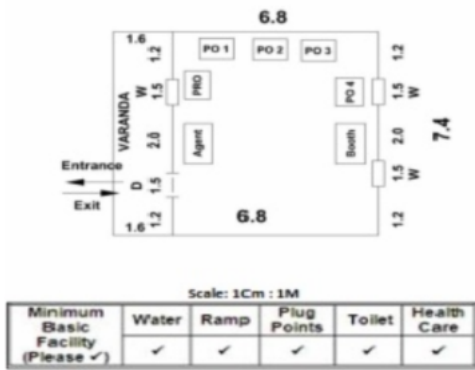

Google Map View

Polling Station Building Front View

Polling Station Front View

Cad View

Key MAP View

1	SFY1214030	பெயர் : ரோகிணி - தந்தையின் பெயர்: பாலகிருஷ்ணன் - வீட்டு எண் : 1 வயது : 27 பாலினம் : பெண்	Photo is available	2	SFY2280014	பெயர் : முகம்மது கோதர் புரோஜா கணவர் பெயர்: தாஜ்தீன் வீட்டு எண் : 1/11 வயது : 26 பாலினம் : பெண்	Photo is available	3	SFY1399401	பெயர் : ராமசந்திரன் தந்தையின் பெயர்: நல்லையா வேலு வீட்டு எண் : 1-15 வயது : 45 பாலினம் : ஆண்	Photo is available
4	SFY2223592	பெயர் : ஞானமலர் கணவர் பெயர்: அந்தோனி வீட்டு எண் : 1/18-A வயது : 44 பாலினம் : பெண்	Photo is available	5	SFY1368133	பெயர் : லெட்சுமி கணவர் பெயர்: மாரியப்பன் வீட்டு எண் : 1-28 வயது : 37 பாலினம் : பெண்	Photo is available	6	SFY2540383	பெயர் : ஆறுமுக நயினார் தந்தையின் பெயர்: எலிவஸுப்பராமாணீந் வீட்டு எண் : 1/35 வயது : 20 பாலினம் : ஆண்	Photo is available
7	SFY0916916	பெயர் : முத்து செல்வி - கணவர் பெயர்: கந்தசாமி - வீட்டு எண் : 1-50 வயது : 40 பாலினம் : பெண்	Photo is available	8	SFY1047653	பெயர் : அசோக்குமார் - தந்தையின் பெயர்: சண்முக ராஜ் - வீட்டு எண் : 1-82 வயது : 34 பாலினம் : ஆண்	Photo is available	9	SFY0681478	பெயர் : செல்வின் ஜெபராஜ் - தந்தையின் பெயர்: துரைசாமி - வீட்டு எண் : 1-84A வயது : 45 பாலினம் : ஆண்	Photo is available
S 10	SFY2473825	பெயர் : ஸ்டார் ஜான்சி ராணி தந்தையின் பெயர்: டீனியல் வீட்டு எண் : 1/112 வயது : 22 பாலினம் : பெண்	Photo is available	11	SFY1399336	பெயர் : இம்மானுவேல் பாக்கிய செல்வம் தந்தையின் பெயர்: தங்கராஜ் வீட்டு எண் : 1-119 வயது : 30 பாலினம் : ஆண்	Photo is available	12	SFY2337491	பெயர் : சூரியக்குமார் தந்தையின் பெயர்: முத்துவீரன் வீட்டு எண் : 1/133-1 வயது : 24 பாலினம் : ஆண்	Photo is available
13	SFY2614204	பெயர் : அந்தோனி மிக்கேல் கணவர் பெயர்: முருகன் வீட்டு எண் : 1/148 வயது : 26 பாலினம் : பெண்	Photo is available	14	SFY2698322	பெயர் : மிக்கேல்பவுல் தந்தையின் பெயர்: அந்தோனி வீட்டு எண் : 1/148 வயது : 23 பாலினம் : ஆண்	Photo is available	15	SFY1399351	பெயர் : கோகிலா ஆனந்தராஜ் தந்தையின் பெயர்: ஆனந்தராஜ் வீட்டு எண் : 02 வயது : 26 பாலினம் : பெண்	Photo is available
16	SFY2572287	பெயர் : அமிர்தா ஷர் கில் தந்தையின் பெயர்: சூரியன் வீட்டு எண் : 3 வயது : 45 பாலினம் : பெண்	Photo is available	17	SFY0564088	பெயர் : ஹெலின் பூரன் பொன்னரசி - தந்தையின் பெயர்: தனபால் கோயில்பிச்சை - வீட்டு எண் : 3-52 வயது : 33 பாலினம் : பெண்	Photo is available	18	SFY1495886	பெயர் : ஜெம்ஸ்பொன்னுதுரை - தந்தையின் பெயர்: செல்லம்நாடார் - வீட்டு எண் : 4 வயது : 59 பாலினம் : ஆண்	Photo is available
19	SFY1495894	பெயர் : அன்னத்தாய் - கணவர் பெயர்: ஜெம்ஸ்பொன்னுதுரை - வீட்டு எண் : 4 வயது : 58 பாலினம் : பெண்	Photo is available	20	SFY0799734	பெயர் : தர்மராஜ்ஜெயபால் - தந்தையின் பெயர்: ஜெயராஜ்நாடார் - வீட்டு எண் : 5 வயது : 57 பாலினம் : ஆண்	Photo is available	21	SFY1495902	பெயர் : கனகமணி - கணவர் பெயர்: தர்மராஜ்ஜெயபால் - வீட்டு எண் : 5 வயது : 56 பாலினம் : பெண்	Photo is available
22	HNJ3124716	பெயர் : ஜான்ஸி - கணவர் பெயர்: மானுவேல் - வீட்டு எண் : 6 வயது : 46 பாலினம் : பெண்	Photo is available	23	SFY0917146	பெயர் : கிதியோன் தானியேல் -- தந்தையின் பெயர்: ஜெயராஜ் - வீட்டு எண் : 6 வயது : 36 பாலினம் : ஆண்	Photo is available	24	SFY1214014	பெயர் : ஜான்சன் - தந்தையின் பெயர்: தேவஇரக்கம் - வீட்டு எண் : 6 வயது : 27 பாலினம் : ஆண்	Photo is available
25	SFY1214022	பெயர் : வின்சியாபால்கனி - தந்தையின் பெயர்: பிரின்ஸ்டேனியல் - வீட்டு எண் : 6 வயது : 27 பாலினம் : பெண்	Photo is available	26	SFY1214048	பெயர் : ராபின்சன் ரிச்சர்டு தந்தையின் பெயர்: விக்டர்நல்லையா - வீட்டு எண் : 6 வயது : 27 பாலினம் : ஆண்	Photo is available	27	SFY2359271	பெயர் : எஸ்தர் தந்தையின் பெயர்: இம்மானுவேல் வீட்டு எண் : 6/1 வயது : 29 பாலினம் : பெண்	Photo is available
28	SFY1213743	பெயர் : பிரபா ஜாக்குலின் - தந்தையின் பெயர்: முத்துராஜ் - வீட்டு எண் : 6-2 வயது : 29 பாலினம் : பெண்	Photo is available	29	SFY2232528	பெயர் : பிரியா தந்தையின் பெயர்: முத்துராஜ் வீட்டு எண் : 6/2 வயது : 26 பாலினம் : பெண்	Photo is available	30	SFY2189025	பெயர் : பிருந்தா சைலஸ் தந்தையின் பெயர்: முத்துராஜ் வீட்டு எண் : 6/2 வயது : 25 பாலினம் : பெண்	Photo is available