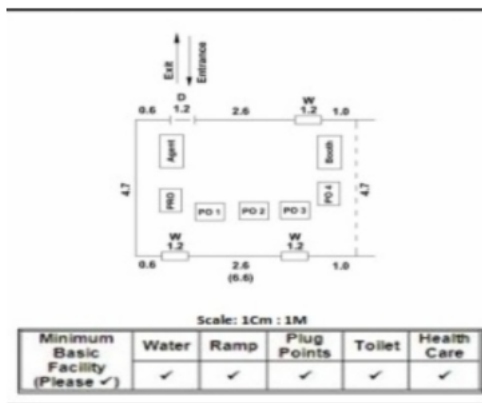

Google Map View

Polling Station Building Front View

Polling Station Front View

Cad View

Key MAP View

சட்டமன்றத் தொகுதியின் எண் மற்றும் பெயர் : 227-நாங்குநேரி பாகம் எண் : 212
பிரிவு எண் மற்றும் பெயர் 1-நொச்சிகுளம் (வ.கி),நொச்சிகுளம் (ஊ)., வார்டு எண்2 நொச்சிகுளம் அதிசய விநாயகர் கோயில் தெரு.