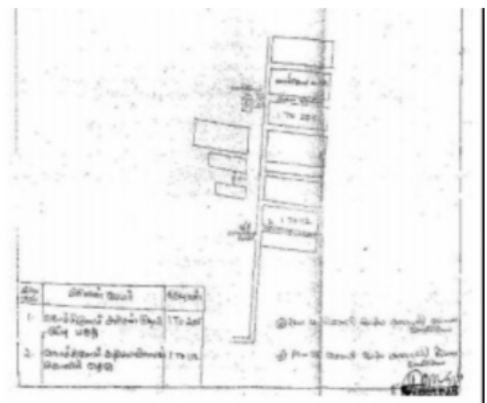

Google Map View

Polling Station Building Front View

Polling Station Front View

Cad View

Key MAP View

சட்டமன்றத் தொகுதியின் எண் மற்றும் பெயர் : 227-நாங்குநேரி பாகம் எண் : 212
பிரிவு எண் மற்றும் பெயர் 1-நொச்சிகுளம் (வ.கி),நொச்சிகுளம் (ஊ)., வார்டு எண்2 நொச்சிகுளம் அதிசய விநாயகர் கோயில் தெரு.