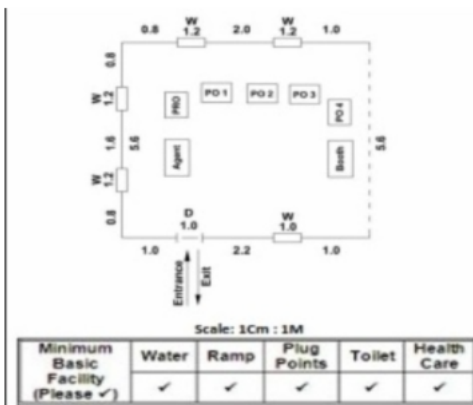

Nazri Naksha

Google Map View

Polling Station Building Front View

Polling Station Front View

Cad View

Key MAP View

1 பெயர் : சுரேஷ்பாபு - தந்தையின் பெயர்: ராஜேந்திரன் - வீட்டு எண் : 1 வயது : 29 பாலினம் : ஆண்	SFY1238625 Photo is available	2 பெயர் : மாரியம்மாள் - கணவர் பெயர்: மாட்சாமி - வீட்டு எண் : 1-242A வயது : 46 பாலினம் : பெண்	SFY1077064 Photo is available	3 பெயர் : சந்திரசேகர் - தந்தையின் பெயர்: ராஜேந்திரன் - வீட்டு எண் : 1-243 வயது : 37 பாலினம் : ஆண்	SFY0621045 Photo is available
4 பெயர் : ரேவதி - தந்தையின் பெயர்: ராஜேந்திரன் - வீட்டு எண் : 1-243 வயது : 34 பாலினம் : பெண்	SFY0870832 Photo is available	5 பெயர் : கிருபா - தந்தையின் பெயர்: ராஜேந்திரன் - வீட்டு எண் : 1/252 பி வயது : 29 பாலினம் : பெண்	WUJ0916163 Photo is available	6 பெயர் : கணேசன் - தந்தையின் பெயர்: செல்லத்துரை - வீட்டு எண் : 2 வயது : 37 பாலினம் : ஆண்	SFY0155143 Photo is available
7 பெயர் : சந்தியாஜான்சி தாயின் பெயர்: பாத்திமாமேரி பாத்திமாமேரி வீட்டு எண் : 2 வயது : 19 பாலினம் : பெண்	SFY2686947 Photo is available	8 பெயர் : செல்வபிரியா தந்தையின் பெயர்: மாட்சாமி வீட்டு எண் : 2/17 வயது : 25 பாலினம் : பெண்	SFY2458024 Photo is available	9 பெயர் : பரணி பூர் தந்தையின் பெயர்: மாட்சாமி வீட்டு எண் : 2/17 வயது : 23 பாலினம் : பெண்	SFY2457943 Photo is available
10 பெயர் : சிவ பெருமாள் தந்தையின் பெயர்: மாட்சாமி வீட்டு எண் : 2/17 வயது : 21 பாலினம் : ஆண்	SFY2509024 Photo is available	11 பெயர் : மகேஸ்வரி கணவர் பெயர்: சுப்பிரமணியன் வீட்டு எண் : 2/26ஏ வயது : 39 பாலினம் : பெண்	SFY2458123 Photo is available	12 பெயர் : ஜெயின் சரோஜா - கணவர் பெயர்: பீட்டர் மரிய அருளாந்தம் - வீட்டு எண் : 2-143 வயது : 66 பாலினம் : பெண்	SFY1203157 Photo is available
13 பெயர் : பெல்சியா பிளாரன்ஸ் தந்தையின் பெயர்: பீட்டர் மரிய அருளாந்தம் வீட்டு எண் : 2-143A வயது : 25 பாலினம் : பெண்	SFY1348135 Photo is available	14 பெயர் : பீட்டர் மரிய அருளாந்தம் அ தந்தையின் பெயர்: அந்தோனி சாமி சாலமன் - வீட்டு எண் : 2/143ஏ,1 வயது : 66 பாலினம் : ஆண்	SFY1203140 Photo is available	15 பெயர் : பீ திவாகர் வில்சன் - தந்தையின் பெயர்: பீட்டர் மரிய அருளாந்தம் - வீட்டு எண் : 2/143-ஏ-1 வயது : 32 பாலினம் : ஆண்	SFY1203132 Photo is available
16 பெயர் : செல்வன் தந்தையின் பெயர்: கைலாசம்பிள்ளை வீட்டு எண் : 2-143பி வயது : 55 பாலினம் : ஆண்	SFY1276856 Photo is available	17 பெயர் : கங்காள் கணவர் பெயர்: செல்வன் வீட்டு எண் : 2-143பி வயது : 49 பாலினம் : பெண்	SFY1276864 Photo is available	18 பெயர் : தங்க தரணி தந்தையின் பெயர்: செல்வன் வீட்டு எண் : 2/143B வயது : 26 பாலினம் : பெண்	SFY1351113 Photo is available
19 பெயர் : பால்துரை - தந்தையின் பெயர்: சேசையா - வீட்டு எண் : 2-153 வயது : 32 பாலினம் : ஆண்	SFY0620963 Photo is available	20 பெயர் : பிரான்சிஸ் அற்புதராஜ் தந்தையின் பெயர்: கோவில் பின்னை - வீட்டு எண் : 2-155 வயது : 41 பாலினம் : ஆண்	SFY0752113 Photo is available	21 பெயர் : தீபலெட்சுமி - தந்தையின் பெயர்: பிரான்சிஸ் அற்புதம் ராஜ் - வீட்டு எண் : 2-155 வயது : 38 பாலினம் : பெண்	SFY0752501 Photo is available
22 பெயர் : ஜார்ஜ் இதரர் பெயர்: பிச்சு முத்து வீட்டு எண் : 2/155 ஏ வயது : 79 பாலினம் : ஆண்	SFY2336220 Photo is available	23 பெயர் : பங்கலம் இதரர் பெயர்: ஜார்ஜ் வீட்டு எண் : 2/155 ஏ வயது : 75 பாலினம் : பெண்	SFY2336303 Photo is available	24 பெயர் : பீனா மரியா ஜெனிபர் இதரர் பெயர்: ஜார்ஜ் வீட்டு எண் : 2/155 ஏ வயது : 37 பாலினம் : பெண்	SFY2336162 Photo is available
25 பெயர் : சீமோன் லூர்துஅயரின் - கணவர் பெயர்: சரவணன் - வீட்டு எண் : 2/155பி வயது : 56 பாலினம் : பெண்	HNJ3941184 Photo is available	26 பெயர் : சரவணன் - தந்தையின் பெயர்: பெரியசாமி - வீட்டு எண் : 2/155பி வயது : 53 பாலினம் : ஆண்	HNJ4192795 Photo is available	27 பெயர் : ஞான செளந்தர்யா - தந்தையின் பெயர்: மணிகண்டன் - வீட்டு எண் : 2-156 வயது : 33 பாலினம் : பெண்	SFY1203199 Photo is available
28 பெயர் : மணிகண்டன் - தந்தையின் பெயர்: ராஜ் - வீட்டு எண் : 2-156A வயது : 34 பாலினம் : ஆண்	SFY0953208 Photo is available	29 பெயர் : பெருநா கணவர் பெயர்: ரமேஷ் வீட்டு எண் : 2/164 ஏ வயது : 36 பாலினம் : பெண்	SFY2174894 Photo is available	30 பெயர் : ரமேஷ் தந்தையின் பெயர்: சேகர் வீட்டு எண் : 2/164 ஏ வயது : 36 பாலினம் : ஆண்	SFY2202703 Photo is available