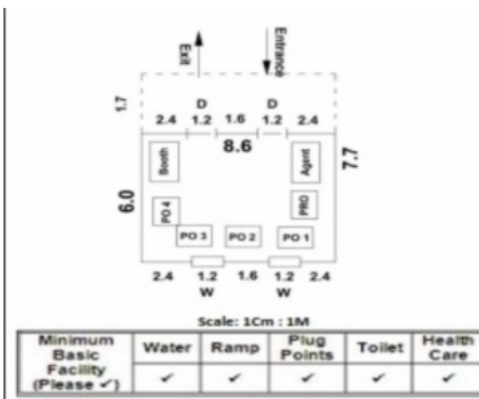

Google Map View

Polling Station Building Front View

Polling Station Front View

Cad View

Key MAP View

<p>S 1</p> <p>பெயர் : சுந்தர்ராஜ் - தந்தையின் பெயர்: கணபதி - வீட்டு எண் : 2-10 வயது : 72 பாலினம் : ஆண்</p> <p>Photo is available</p>	SFY1756493	<p>S 2</p> <p>பெயர் : மாரியம்மாள் - கணவர் பெயர்: சுந்தர்ராஜ் - வீட்டு எண் : 2-10 வயது : 68 பாலினம் : பெண்</p> <p>Photo is available</p>	HNJ3973898	<p>3</p> <p>பெயர் : ஏசுராஜா - தந்தையின் பெயர்: ஞானமுத்துகோவிலிள்ளை - வீட்டு எண் : 2-27A வயது : 63 பாலினம் : ஆண்</p> <p>Photo is available</p>	SFY1739739
<p>4</p> <p>பெயர் : அருள் சின்னப்பர் - தந்தையின் பெயர்: அந்தோணி - வீட்டு எண் : 2-48 வயது : 39 பாலினம் : ஆண்</p> <p>Photo is available</p>	SFY0623652	<p>5</p> <p>பெயர் : மல்லிகா - கணவர் பெயர்: அருள் சின்னப்பர் - வீட்டு எண் : 2-48 வயது : 37 பாலினம் : பெண்</p> <p>Photo is available</p>	SFY0754200	<p>6</p> <p>பெயர் : அன்பன் தந்தையின் பெயர்: சந்தியாகு இஸ்ராவேல் ராஜ் வீட்டு எண் : 3/1 வயது : 26 பாலினம் : ஆண்</p> <p>Photo is available</p>	SFY2458503
<p>7</p> <p>பெயர் : ஜீலியட் ஹெட்சியாள் தந்தையின் பெயர்: ஆல்பர்ட் ராஜன் வீட்டு எண் : 3-1A வயது : 26 பாலினம் : பெண்</p> <p>Photo is available</p>	SFY1370162	<p>8</p> <p>பெயர் : பெனிட்டா தந்தையின் பெயர்: ஆல்பர்ட் ராஜன் வீட்டு எண் : 3/1ஏ வயது : 22 பாலினம் : பெண்</p> <p>Photo is available</p>	SFY2480424	<p>9</p> <p>பெயர் : பாக்கியசெல்வி கணவர் பெயர்: சந்தியாகு இஸ்ராவேல் ராஜ் வீட்டு எண் : 3/1 பி வயது : 49 பாலினம் : பெண்</p> <p>Photo is available</p>	SFY2458206
<p>10</p> <p>பெயர் : ஜென்சன் ஆசிர தந்தையின் பெயர்: சந்தியாகு இஸ்ராவேல் ராஜ் வீட்டு எண் : 3/1 பி வயது : 30 பாலினம் : ஆண்</p> <p>Photo is available</p>	SFY2458404	<p>11</p> <p>பெயர் : செல்விந்ராஜதுரை - தந்தையின் பெயர்: பேர்பெற்றான் இஸ்ராவேல் - வீட்டு எண் : 3-2 வயது : 35 பாலினம் : ஆண்</p> <p>Photo is available</p>	SFY0371070	<p>12</p> <p>பெயர் : ஜெயக்குமார் - தந்தையின் பெயர்: ஜெயபால் - வீட்டு எண் : 3-2 வயது : 33 பாலினம் : ஆண்</p> <p>Photo is available</p>	SFY0623413
<p>13</p> <p>பெயர் : ஏலிசபெத்ராணி - தந்தையின் பெயர்: ஜெயபால் - வீட்டு எண் : 3-2 வயது : 29 பாலினம் : பெண்</p> <p>Photo is available</p>	SFY1077130	<p>14</p> <p>பெயர் : உமா தந்தையின் பெயர்: லாசர் வீட்டு எண் : 3/5 வயது : 31 பாலினம் : பெண்</p> <p>Photo is available</p>	SFY1334788	<p>15</p> <p>பெயர் : உஷா தந்தையின் பெயர்: லாசர் வீட்டு எண் : 3/5 வயது : 28 பாலினம் : பெண்</p> <p>Photo is available</p>	SFY1337807
<p>16</p> <p>பெயர் : அலெக்ஸ் தந்தையின் பெயர்: லாசர் வீட்டு எண் : 3/5 வயது : 27 பாலினம் : ஆண்</p> <p>Photo is available</p>	SFY1337799	<p>17</p> <p>பெயர் : ஞான செல்வம் - கணவர் பெயர்: செல்லின் துரை - வீட்டு எண் : 3-6 வயது : 34 பாலினம் : பெண்</p> <p>Photo is available</p>	SFY0754135	<p>18</p> <p>பெயர் : இம்மானுவேல்அந்தோணி - தந்தையின் பெயர்: மாசிலாமணி - வீட்டு எண் : 3-6A வயது : 72 பாலினம் : ஆண்</p> <p>Photo is available</p>	SFY1739747
<p>19</p> <p>பெயர் : எசுமணி - தந்தையின் பெயர்: இம்மானுவேல்அந்தோணி - வீட்டு எண் : 3-6A வயது : 49 பாலினம் : ஆண்</p> <p>Photo is available</p>	SFY1739754	<p>20</p> <p>பெயர் : ராஜேஸ்வரி - கணவர் பெயர்: யேசுமணி - வீட்டு எண் : 3-6A வயது : 47 பாலினம் : பெண்</p> <p>Photo is available</p>	SFY0754234	<p>21</p> <p>பெயர் : செல்விந்துரை - தந்தையின் பெயர்: இம்மானுவேல்அந்தோணி - வீட்டு எண் : 3-6A வயது : 44 பாலினம் : ஆண்</p> <p>Photo is available</p>	HNJ3062700
<p># 22</p> <p>பெயர் : ஆனந்த ராஜா இ தந்தையின் பெயர்: இம்மானுவேல் அந்தோணி - வீட்டு எண் : 104 வயது : 41 பாலினம் : ஆண்</p> <p>Photo is available</p>	HNJ3062718	<p>23</p> <p>பெயர் : இசக்கியம்மாள் - கணவர் பெயர்: அந்தோணி - வீட்டு எண் : 3-8 வயது : 37 பாலினம் : பெண்</p> <p>Photo is available</p>	SFY1077254	<p>24</p> <p>பெயர் : ஸ்டீபன் - தந்தையின் பெயர்: ஆசீர்வாதம் - வீட்டு எண் : 3-8A வயது : 69 பாலினம் : ஆண்</p> <p>Photo is available</p>	SFY1739762
<p>25</p> <p>பெயர் : ராஜம்மாள் - கணவர் பெயர்: ஸ்டீபன் - வீட்டு எண் : 3-8A வயது : 64 பாலினம் : பெண்</p> <p>Photo is available</p>	SFY1739770	<p>26</p> <p>பெயர் : அந்தோணி - தந்தையின் பெயர்: ஸ்டீபன் - வீட்டு எண் : 3-8A வயது : 41 பாலினம் : ஆண்</p> <p>Photo is available</p>	HNJ3972833	<p>27</p> <p>பெயர் : அன்னபாக்கியம் - கணவர் பெயர்: பொன்னுச்சாமி - வீட்டு எண் : 3-9 வயது : 72 பாலினம் : பெண்</p> <p>Photo is available</p>	SFY1739804
<p>28</p> <p>பெயர் : தினகரன் - தந்தையின் பெயர்: பொன்னுச்சாமி - வீட்டு எண் : 3-9 வயது : 49 பாலினம் : ஆண்</p> <p>Photo is available</p>	SFY1739812	<p>29</p> <p>பெயர் : ஜெயசீலன் - தந்தையின் பெயர்: பொன்னுச்சாமி - வீட்டு எண் : 3-9 வயது : 36 பாலினம் : ஆண்</p> <p>Photo is available</p>	SFY0623637	<p>30</p> <p>பெயர் : சொர்ண ராணி - தந்தையின் பெயர்: பொன்னுச்சாமி - வீட்டு எண் : 3-9 வயது : 34 பாலினம் : பெண்</p> <p>Photo is available</p>	SFY0623405