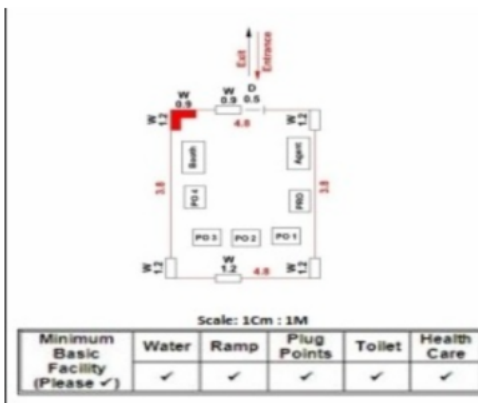

Cad View

Key MAP View