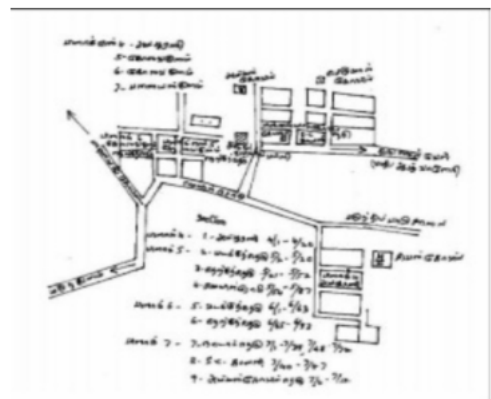

Nazri Naksha

Google Map View

Polling Station Building Front View

Polling Station Front View

Cad View

Key MAP View

1 பெயர் : ஞானசெல்வம் - தந்தையின் பெயர்: முத்தையா - வீட்டு எண் : 4 வயது : 39 பாலினம் : ஆண்	SFY0758466 Photo is available	2 பெயர் : பூமணி - கணவர் பெயர்: ஆறுமுகம் - வீட்டு எண் : 4-4 வயது : 92 பாலினம் : பெண்	SFY1744473 Photo is available	3 பெயர் : மணிமாறன் - தந்தையின் பெயர்: சண்முகவேல் - வீட்டு எண் : 4-5 வயது : 54 பாலினம் : ஆண்	SFY1744481 Photo is available
4 பெயர் : அன்னதாய் - தந்தையின் பெயர்: தங்கபாண்டி - வீட்டு எண் : 4-6 வயது : 54 பாலினம் : பெண்	SFY1744499 Photo is available	5 பெயர் : இசை மாறன் - தந்தையின் பெயர்: தங்கப்பாண்டி - வீட்டு எண் : 4-6 வயது : 31 பாலினம் : ஆண்	SFY1023795 Photo is available	6 பெயர் : சங்கரம்மாள் - கணவர் பெயர்: முருகன் - வீட்டு எண் : 4-7 வயது : 57 பாலினம் : பெண்	SFY1744515 Photo is available
7 பெயர் : மாரியப்பன் தந்தையின் பெயர்: செல்லப்பா - வீட்டு எண் : 4-7 வயது : 49 பாலினம் : ஆண்	KPT1579119 Photo is available	8 பெயர் : முத்தையா - தந்தையின் பெயர்: பெருமாள் - வீட்டு எண் : 4-13 வயது : 87 பாலினம் : ஆண்	KPT1041813 Photo is available	9 பெயர் : சொர்ணலெட்சுமி - கணவர் பெயர்: மாரியப்பன் - வீட்டு எண் : 4-17 வயது : 42 பாலினம் : பெண்	SFY0332031 Photo is available
10 பெயர் : ஆவுடையப்பன் - தந்தையின் பெயர்: இசக்கியா பிள்ளை - வீட்டு எண் : 4-24 வயது : 56 பாலினம் : ஆண்	SFY1137629 Photo is available	11 பெயர் : சங்கர பார்வதி - கணவர் பெயர்: ஆவுடையப்பன் - வீட்டு எண் : 4-24 வயது : 53 பாலினம் : பெண்	SFY1137611 Photo is available	12 பெயர் : ஜெய ஸ்ரீ ஷேரன் தாயின் பெயர்: சாம்ராசல் வீட்டு எண் : 5-29 வயது : 26 பாலினம் : பெண்	SFY1381003 Photo is available
13 பெயர் : சந்தனமாரி - கணவர் பெயர்: இசக்கியப்பன் - வீட்டு எண் : 5-48 வயது : 34 பாலினம் : பெண்	SFY0758714 Photo is available	14 பெயர் : டேனியல் - தந்தையின் பெயர்: பட்டு - வீட்டு எண் : 5-48 வயது : 33 பாலினம் : ஆண்	SFY0758722 Photo is available	15 பெயர் : பலவேசம் - தந்தையின் பெயர்: சுப்பையா - வீட்டு எண் : 6-16 வயது : 41 பாலினம் : ஆண்	SFY0758680 Photo is available
16 பெயர் : கருங்காட்டான் - தந்தையின் பெயர்: பிரமுத்து - வீட்டு எண் : 6-26 வயது : 31 பாலினம் : ஆண்	SFY0758730 Photo is available	17 பெயர் : பேச்சித்தாய் தந்தையின் பெயர்: கந்தையா வீட்டு எண் : 6-55எ வயது : 27 பாலினம் : பெண்	SFY1302462 Photo is available	18 பெயர் : முத்து விக்னேஷ் தந்தையின் பெயர்: மாரி ராஜா வெங்கடேசன் வீட்டு எண் : 6-90 வயது : 26 பாலினம் : ஆண்	SFY1381037 Photo is available
19 பெயர் : விஜய ரோஹினி தந்தையின் பெயர்: திம்மல் வீட்டு எண் : 7/1ஏ வயது : 20 பாலினம் : பெண்	SFY2590453 Photo is available	20 பெயர் : மாட்சாமி - தந்தையின் பெயர்: வேலுகோனார் - வீட்டு எண் : 7-14 வயது : 32 பாலினம் : ஆண்	SFY0758698 Photo is available	21 பெயர் : மந்திரமூர்த்தி - தந்தையின் பெயர்: கங்கரலிங்கம் - வீட்டு எண் : 7-90 வயது : 32 பாலினம் : ஆண்	SFY0758797 Photo is available
# 22 பெயர் : ஆரோக்கிய ராஜன் ம தந்தையின் பெயர்: மகாலிங்கம் வீட்டு எண் : 7-100 வயது : 31 பாலினம் : ஆண்	SFY0758805 Photo is available	23 பெயர் : முருகன் - தந்தையின் பெயர்: சுடலை - வீட்டு எண் : 7-115 வயது : 31 பாலினம் : ஆண்	SFY0758789 Photo is available	24 பெயர் : மாசான மாரி - தந்தையின் பெயர்: பாலகிருஷ்ணன் - வீட்டு எண் : 7-137 வயது : 39 பாலினம் : ஆண்	SFY0758672 Photo is available
25 பெயர் : முத்துகுமாரி - கணவர் பெயர்: ஆவுடையப்பன் - வீட்டு எண் : 7-137 வயது : 36 பாலினம் : பெண்	SFY0758748 Photo is available	26 பெயர் : இசக்கியப்பன் - தந்தையின் பெயர்: பாலகிருஷ்ணன் - வீட்டு எண் : 7-137 வயது : 34 பாலினம் : ஆண்	SFY0758706 Photo is available	27 பெயர் : ஜோதி - கணவர் பெயர்: இசக்கி - வீட்டு எண் : 7-177 வயது : 38 பாலினம் : பெண்	SFY0758763 Photo is available
28 பெயர் : மணி தந்தையின் பெயர்: கந்தையா வீட்டு எண் : 55-எ வயது : 28 பாலினம் : ஆண்	SFY1302488 Photo is available	29 பெயர் : முருகன் தந்தையின் பெயர்: தங்கபெருமாள் வீட்டு எண் : 76 வயது : 26 பாலினம் : ஆண்	SFY1381029 Photo is available	30 பெயர் : வேலம்மாள் கணவர் பெயர்: மாரி வீட்டு எண் : 100-60பி வயது : 34 பாலினம் : பெண்	SFY1302371 Photo is available