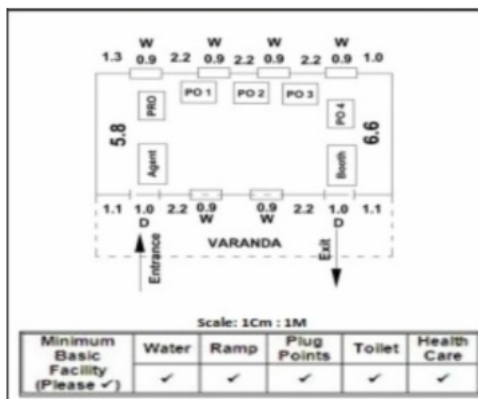

Nazri Naksha

Google Map View

Polling Station Building Front View

Polling Station Front View

Cad View

Key MAP View

1 பெயர் : ஞானசெல்வம் - தந்தையின் பெயர்: முத்தையா - வீட்டு எண் : 4 வயது : 39 பாலினம் : ஆண்	SFY0758466 Photo is available	2 பெயர் : பூமணி - கணவர் பெயர்: ஆறுமுகம் - வீட்டு எண் : 4-4 வயது : 92 பாலினம் : பெண்	SFY1744473 Photo is available	3 பெயர் : மணிமாறன் - தந்தையின் பெயர்: சண்முகவேல் - வீட்டு எண் : 4-5 வயது : 54 பாலினம் : ஆண்	SFY1744481 Photo is available
4 பெயர் : அன்னதாய் - தந்தையின் பெயர்: தங்கபாண்டி - வீட்டு எண் : 4-6 வயது : 54 பாலினம் : பெண்	SFY1744499 Photo is available	5 பெயர் : இசை மாறன் - தந்தையின் பெயர்: தங்கப்பாண்டி - வீட்டு எண் : 4-6 வயது : 31 பாலினம் : ஆண்	SFY1023795 Photo is available	6 பெயர் : சங்கரம்மாள் - கணவர் பெயர்: முருகன் - வீட்டு எண் : 4-7 வயது : 57 பாலினம் : பெண்	SFY1744515 Photo is available
7 பெயர் : மாரியப்பன் தந்தையின் பெயர்: செல்லப்பா - வீட்டு எண் : 4-7 வயது : 49 பாலினம் : ஆண்	KPT1579119 Photo is available	8 பெயர் : முத்தையா - தந்தையின் பெயர்: பெருமாள் - வீட்டு எண் : 4-13 வயது : 87 பாலினம் : ஆண்	KPT1041813 Photo is available	9 பெயர் : சொர்ணலெட்சுமி - கணவர் பெயர்: மாரியப்பன் - வீட்டு எண் : 4-17 வயது : 42 பாலினம் : பெண்	SFY0332031 Photo is available
10 பெயர் : ஆவுடையப்பன் - தந்தையின் பெயர்: இசக்கியா பிள்ளை - வீட்டு எண் : 4-24 வயது : 56 பாலினம் : ஆண்	SFY1137629 Photo is available	11 பெயர் : சங்கர பார்வதி - கணவர் பெயர்: ஆவுடையப்பன் - வீட்டு எண் : 4-24 வயது : 53 பாலினம் : பெண்	SFY1137611 Photo is available	12 பெயர் : ஜெய ஸ்ரீ ஷேரன் தாயின் பெயர்: சாம்ராசல் வீட்டு எண் : 5-29 வயது : 26 பாலினம் : பெண்	SFY1381003 Photo is available
13 பெயர் : சந்தனமாரி - கணவர் பெயர்: இசக்கியப்பன் - வீட்டு எண் : 5-48 வயது : 34 பாலினம் : பெண்	SFY0758714 Photo is available	14 பெயர் : டேனியல் - தந்தையின் பெயர்: பட்டு - வீட்டு எண் : 5-48 வயது : 33 பாலினம் : ஆண்	SFY0758722 Photo is available	15 பெயர் : பலவேசம் - தந்தையின் பெயர்: சுப்பையா - வீட்டு எண் : 6-16 வயது : 41 பாலினம் : ஆண்	SFY0758680 Photo is available
16 பெயர் : கருங்காட்டான் - தந்தையின் பெயர்: பிரமுத்து - வீட்டு எண் : 6-26 வயது : 31 பாலினம் : ஆண்	SFY0758730 Photo is available	17 பெயர் : பேச்சித்தாய் தந்தையின் பெயர்: கந்தையா வீட்டு எண் : 6-55எ வயது : 27 பாலினம் : பெண்	SFY1302462 Photo is available	18 பெயர் : முத்து விக்னேஷ் தந்தையின் பெயர்: மாரி ராஜா வெங்கடேசன் வீட்டு எண் : 6-90 வயது : 26 பாலினம் : ஆண்	SFY1381037 Photo is available
19 பெயர் : விஜய ரோஹினி தந்தையின் பெயர்: திம்மல் வீட்டு எண் : 7/1ஏ வயது : 20 பாலினம் : பெண்	SFY2590453 Photo is available	20 பெயர் : மாட்சாமி - தந்தையின் பெயர்: வேலுகோனார் - வீட்டு எண் : 7-14 வயது : 32 பாலினம் : ஆண்	SFY0758698 Photo is available	21 பெயர் : மந்திரமூர்த்தி - தந்தையின் பெயர்: கங்கரலிங்கம் - வீட்டு எண் : 7-90 வயது : 32 பாலினம் : ஆண்	SFY0758797 Photo is available
# 22 பெயர் : ஆரோக்கிய ராஜன் ம தந்தையின் பெயர்: மகாலிங்கம் வீட்டு எண் : 7-100 வயது : 31 பாலினம் : ஆண்	SFY0758805 Photo is available	23 பெயர் : முருகன் - தந்தையின் பெயர்: சுடலை - வீட்டு எண் : 7-115 வயது : 31 பாலினம் : ஆண்	SFY0758789 Photo is available	24 பெயர் : மாசான மாரி - தந்தையின் பெயர்: பாலகிருஷ்ணன் - வீட்டு எண் : 7-137 வயது : 39 பாலினம் : ஆண்	SFY0758672 Photo is available
25 பெயர் : முத்துகுமாரி - கணவர் பெயர்: ஆவுடையப்பன் - வீட்டு எண் : 7-137 வயது : 36 பாலினம் : பெண்	SFY0758748 Photo is available	26 பெயர் : இசக்கியப்பன் - தந்தையின் பெயர்: பாலகிருஷ்ணன் - வீட்டு எண் : 7-137 வயது : 34 பாலினம் : ஆண்	SFY0758706 Photo is available	27 பெயர் : ஜோதி - கணவர் பெயர்: இசக்கி - வீட்டு எண் : 7-177 வயது : 38 பாலினம் : பெண்	SFY0758763 Photo is available
28 பெயர் : மணி தந்தையின் பெயர்: கந்தையா வீட்டு எண் : 55-எ வயது : 28 பாலினம் : ஆண்	SFY1302488 Photo is available	29 பெயர் : முருகன் தந்தையின் பெயர்: தங்கபெருமாள் வீட்டு எண் : 76 வயது : 26 பாலினம் : ஆண்	SFY1381029 Photo is available	30 பெயர் : வேலம்மாள் கணவர் பெயர்: மாரி வீட்டு எண் : 100-60பி வயது : 34 பாலினம் : பெண்	SFY1302371 Photo is available