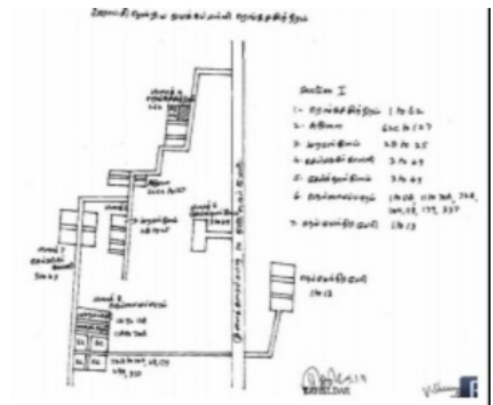

Google Map View

Polling Station Building Front View

Polling Station Front View

Cad View

Key MAP View

Scale: 1Cm : 1M

Minimum Basic Facility (Please ✓)	Water	Ramp	Plug Points	Toilet	Health Care
	✓	✓	✓	✓	✓

1	SFY0627158	பெயர் : இசக்கிதேவர் - தந்தையின் பெயர்: வேல்தேவர் - வீட்டு எண் : 1 வயது : 62 பாலினம் : ஆண்	Photo is available	2	SFY1755693	பெயர் : கஸ்தூரி - கணவர் பெயர்: சங்கரன் - வீட்டு எண் : 1 வயது : 60 பாலினம் : பெண்	Photo is available	3	SFY1155068	பெயர் : சந்துரு - தந்தையின் பெயர்: முருகன் - வீட்டு எண் : 1-4A வயது : 30 பாலினம் : ஆண்	Photo is available	
4	SFY1079466	பெயர் : பேச்சியம்மாள் - கணவர் பெயர்: மாடசாமி - வீட்டு எண் : 1-8 வயது : 42 பாலினம் : பெண்	Photo is available	5	SFY1389030	பெயர் : சசிகலா தந்தையின் பெயர்: கந்தசாமி வீட்டு எண் : 2/1 வயது : 28 பாலினம் : பெண்	Photo is available	S	6	SFY2556728	பெயர் : ஜெல்சன் சாமுவேலித் ஜெ தந்தையின் பெயர்: ஜெபராஜன் வே வீட்டு எண் : 2/1 வயது : 21 பாலினம் : ஆண்	Photo is available
7	SFY0081521	பெயர் : பிரியா - தாயின் பெயர்: கஸ்தூரி - வீட்டு எண் : 3 வயது : 41 பாலினம் : பெண்	Photo is available	8	SFY0877654	பெயர் : தடிவீரன் - தந்தையின் பெயர்: மாரியப்பன் - வீட்டு எண் : 3-44 வயது : 30 பாலினம் : ஆண்	Photo is available	9	SFY0627174	பெயர் : முத்து ராஜா - தந்தையின் பெயர்: மாசானம் - வீட்டு எண் : 5-31 வயது : 35 பாலினம் : ஆண்	Photo is available	
10	SFY1772615	பெயர் : நல்லகண் - தந்தையின் பெயர்: சொள்ளமுத்து - வீட்டு எண் : 6 வயது : 75 பாலினம் : ஆண்	Photo is available	11	SFY1772623	பெயர் : மாலையம்மாள் - கணவர் பெயர்: நல்லகண் - வீட்டு எண் : 6 வயது : 69 பாலினம் : பெண்	Photo is available	12	SFY1389089	பெயர் : மகராசி தந்தையின் பெயர்: கனிவேல் வீட்டு எண் : 6 வயது : 25 பாலினம் : பெண்	Photo is available	
13	SFY0333203	பெயர் : மணிகண்டன் - தந்தையின் பெயர்: நல்லக்கண் - வீட்டு எண் : 6-7-8 வயது : 36 பாலினம் : ஆண்	Photo is available	14	SFY1420033	பெயர் : பிரேமா கணவர் பெயர்: மணிகண்டன் வீட்டு எண் : 6/7 வயது : 27 பாலினம் : பெண்	Photo is available	15	SFY1772631	பெயர் : இசக்கிமுத்து - தந்தையின் பெயர்: அருணாசலம்நாடார் - வீட்டு எண் : 7 வயது : 72 பாலினம் : ஆண்	Photo is available	
16	SFY1772649	பெயர் : இசக்கியம்மாள் - கணவர் பெயர்: இசக்கிமுத்து - வீட்டு எண் : 7 வயது : 67 பாலினம் : பெண்	Photo is available	17	SFY0672147	பெயர் : முருகன் - தந்தையின் பெயர்: சண்முகம் - வீட்டு எண் : 7 வயது : 56 பாலினம் : ஆண்	Photo is available	18	SFY1079599	பெயர் : வெள்ளத்துரை - தந்தையின் பெயர்: வேலு - வீட்டு எண் : 7 வயது : 56 பாலினம் : ஆண்	Photo is available	
19	SFY1772664	பெயர் : ராஜபாண்டி - தந்தையின் பெயர்: இசக்கிமுத்து - வீட்டு எண் : 7 வயது : 52 பாலினம் : ஆண்	Photo is available	20	KPT1586833	பெயர் : குமார் - தந்தையின் பெயர்: இசக்கிமுத்து - வீட்டு எண் : 7 வயது : 50 பாலினம் : ஆண்	Photo is available	21	KPT1586478	பெயர் : கணேசன் - தந்தையின் பெயர்: பெருமாள் - வீட்டு எண் : 7 வயது : 48 பாலினம் : ஆண்	Photo is available	
22	KPT2080661	பெயர் : கனகராஜ் - தந்தையின் பெயர்: இசக்கிமுத்து - வீட்டு எண் : 7 வயது : 47 பாலினம் : ஆண்	Photo is available	23	KPT1587328	பெயர் : அங்கம்மாள் - கணவர் பெயர்: கணேசன் - வீட்டு எண் : 7 வயது : 47 பாலினம் : பெண்	Photo is available	24	KPT1588177	பெயர் : பானுபிரியா - கணவர் பெயர்: ராஜபாண்டி - வீட்டு எண் : 7 வயது : 47 பாலினம் : பெண்	Photo is available	
25	KPT2080687	பெயர் : சேகர் - தந்தையின் பெயர்: இசக்கிமுத்து - வீட்டு எண் : 7 வயது : 45 பாலினம் : ஆண்	Photo is available	26	KPT1587542	பெயர் : ராணி - கணவர் பெயர்: குமார் - வீட்டு எண் : 7 வயது : 44 பாலினம் : பெண்	Photo is available	27	KPT2080679	பெயர் : வடிவு - தந்தையின் பெயர்: கனகராஜ் - வீட்டு எண் : 7 வயது : 44 பாலினம் : பெண்	Photo is available	
28	SFY0759548	பெயர் : சுந்தரி - கணவர் பெயர்: ஸ்டாலின் - வீட்டு எண் : 7 வயது : 41 பாலினம் : பெண்	Photo is available	29	SFY1079565	பெயர் : சேர்மக்கனி - கணவர் பெயர்: தங்கராஜ் - வீட்டு எண் : 7 வயது : 40 பாலினம் : பெண்	Photo is available	30	SFY1079581	பெயர் : வேல்முருகன் - தந்தையின் பெயர்: வெள்ளத்துரை - வீட்டு எண் : 7 வயது : 29 பாலினம் : ஆண்	Photo is available	