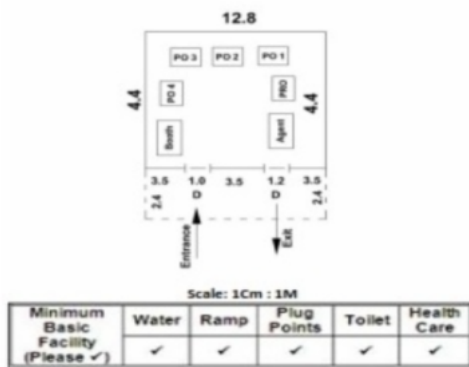

Google Map View

Polling Station Building Front View

Polling Station Front View

Cad View

Key MAP View

1 பெயர் : பிரம - தந்தையின் பெயர்: சுப்பையா - வீட்டு எண் : 1 வயது : 64 பாலினம் : பெண் Photo is available	SFY1775428	2 பெயர் : பேச்சியம்மாள் - கணவர் பெயர்: கண்ணன் - வீட்டு எண் : 1-1-81A வயது : 39 பாலினம் : பெண் Photo is available	SFY0422352	3 பெயர் : சிவகாமி - கணவர் பெயர்: பண்டாரம் - வீட்டு எண் : 1-1-176 வயது : 76 பாலினம் : பெண் Photo is available	SFY0374520
4 பெயர் : ஸ்டீபன் - தந்தையின் பெயர்: ஆறுமுகநயினார் - வீட்டு எண் : 1-2-6 வயது : 29 பாலினம் : ஆண் Photo is available	SFY1079672	5 பெயர் : ராமர் தந்தையின் பெயர்: முத்துக்குட்டி வீட்டு எண் : 1/4-1 வயது : 23 பாலினம் : ஆண் Photo is available	SFY2321164	6 பெயர் : லெட்சுமணன் தந்தையின் பெயர்: முத்துக்குட்டி வீட்டு எண் : 1/4-1 வயது : 23 பாலினம் : ஆண் Photo is available	SFY2321172
7 பெயர் : மணிகண்டன் தந்தையின் பெயர்: முருகன் வீட்டு எண் : 1-19-181 வயது : 34 பாலினம் : ஆண் Photo is available	SFY1348754	8 பெயர் : சதீஷ் தாயின் பெயர்: சாந்தி வீட்டு எண் : 1/22 வயது : 20 பாலினம் : ஆண் Photo is available	SFY2602480	9 பெயர் : இசக்கிராஜ் தந்தையின் பெயர்: கண்ணன் வீட்டு எண் : 1/27 வயது : 24 பாலினம் : ஆண் Photo is available	SFY2320919
10 பெயர் : சுகன்யா ரா ராஜகுமார் தந்தையின் பெயர்: சுகன்யா ரா ராஜகுமார் வீட்டு எண் : 1/30 வயது : 22 பாலினம் : பெண் Photo is available	SFY2648293	11 பெயர் : பேச்சியம்மாள் - தந்தையின் பெயர்: சுந்தரதேவர் - வீட்டு எண் : 1-34 வயது : 56 பாலினம் : பெண் Photo is available	SFY0082206	12 பெயர் : தளவாய் - தந்தையின் பெயர்: மந்திரதேவர் - வீட்டு எண் : 1-45 வயது : 47 பாலினம் : ஆண் Photo is available	SFY0082370
13 பெயர் : லெட்சுமணன் - தந்தையின் பெயர்: மந்திரதேவர் - வீட்டு எண் : 1-45 வயது : 39 பாலினம் : ஆண் Photo is available	SFY0157743	14 பெயர் : கோமதி - கணவர் பெயர்: ராமச்சந்திரன் - வீட்டு எண் : 1-45 வயது : 38 பாலினம் : பெண் Photo is available	SFY0371195	15 பெயர் : இராமச்சந்திரன் - தந்தையின் பெயர்: மந்திரம் - வீட்டு எண் : 1-45 வயது : 38 பாலினம் : ஆண் Photo is available	SFY0760504
16 பெயர் : மகராசி - கணவர் பெயர்: மந்திரம் - வீட்டு எண் : 1-45A வயது : 50 பாலினம் : பெண் Photo is available	SFY0082305	17 பெயர் : மாட்சாமி - தந்தையின் பெயர்: துக்கமுத்து - வீட்டு எண் : 1-67-4 வயது : 58 பாலினம் : ஆண் Photo is available	SFY1775436	18 பெயர் : பால்குட்டி - கணவர் பெயர்: மாட்சாமி - வீட்டு எண் : 1-67-4 வயது : 52 பாலினம் : பெண் Photo is available	SFY1775444
19 பெயர் : செந்தில் முருகன் து தந்தையின் பெயர்: துக்கமுத்து - வீட்டு எண் : 1-67A வயது : 37 பாலினம் : ஆண் Photo is available	SFY0082198	20 பெயர் : இசக்கிபாண்டி - தந்தையின் பெயர்: கண்ணன் - வீட்டு எண் : 1-71A வயது : 35 பாலினம் : ஆண் Photo is available	SFY1024660	21 பெயர் : சண்முகவேல் - கணவர் பெயர்: மந்திரம் - வீட்டு எண் : 1-72B வயது : 29 பாலினம் : பெண் Photo is available	SFY1138411
22 பெயர் : மந்திர மூர்த்தி - தந்தையின் பெயர்: மந்திரம் - வீட்டு எண் : 1-72-B வயது : 31 பாலினம் : ஆண் Photo is available	SFY1138437	23 பெயர் : இசக்கிபாண்டி தந்தையின் பெயர்: மந்திரம் வீட்டு எண் : 1/79 வயது : 24 பாலினம் : ஆண் Photo is available	SFY2321008	24 பெயர் : சண்முகவேல் தந்தையின் பெயர்: மந்திரம் வீட்டு எண் : 1/79 வயது : 22 பாலினம் : ஆண் Photo is available	SFY2521771
25 பெயர் : இசக்கியப்பன் தந்தையின் பெயர்: மகாராஜன் வீட்டு எண் : 1/86 வயது : 30 பாலினம் : ஆண் Photo is available	SFY1313543	26 பெயர் : வடிவேல் - தந்தையின் பெயர்: மகாராஜன் - வீட்டு எண் : 1-86 வயது : 29 பாலினம் : ஆண் Photo is available	SFY1267061	27 பெயர் : சுப்பையா - தந்தையின் பெயர்: சுப்பையா - வீட்டு எண் : 1-92 வயது : 59 பாலினம் : ஆண் Photo is available	SFY1775451
28 பெயர் : தில்லைராஜா - தந்தையின் பெயர்: சுப்பையா - வீட்டு எண் : 1-92 வயது : 28 பாலினம் : ஆண் Photo is available	SFY1179407	29 பெயர் : சங்கர் தந்தையின் பெயர்: பெருமாள் வீட்டு எண் : 1/108 வயது : 26 பாலினம் : ஆண் Photo is available	SFY1308246	30 பெயர் : பேச்சியம்மாள் - கணவர் பெயர்: சண்முகசிதம்பரம் - வீட்டு எண் : 1-115 வயது : 43 பாலினம் : பெண் Photo is available	SFY0082289