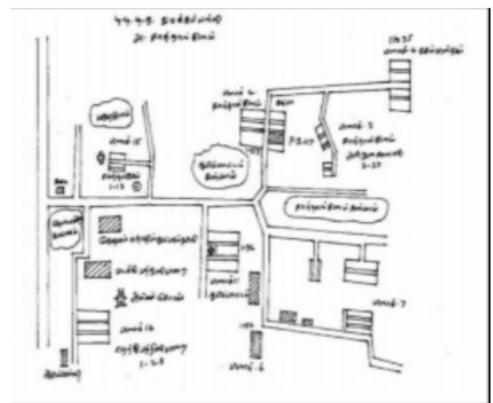

Google Map View

Polling Station Building Front View

Polling Station Front View

Cad View

Key MAP View

1 பெயர் : பிரம - தந்தையின் பெயர்: சுப்பையா - வீட்டு எண் : 1 வயது : 64 பாலினம் : பெண் Photo is available	SFY1775428	2 பெயர் : பேச்சியம்மாள் - கணவர் பெயர்: கண்ணன் - வீட்டு எண் : 1-1-81A வயது : 39 பாலினம் : பெண் Photo is available	SFY0422352	3 பெயர் : சிவகாமி - கணவர் பெயர்: பண்டாரம் - வீட்டு எண் : 1-1-176 வயது : 76 பாலினம் : பெண் Photo is available	SFY0374520
4 பெயர் : ஸ்டீபன் - தந்தையின் பெயர்: ஆறுமுகநயினார் - வீட்டு எண் : 1-2-6 வயது : 29 பாலினம் : ஆண் Photo is available	SFY1079672	5 பெயர் : ராமர் தந்தையின் பெயர்: முத்துக்குட்டி வீட்டு எண் : 1/4-1 வயது : 23 பாலினம் : ஆண் Photo is available	SFY2321164	6 பெயர் : லெட்சுமணன் தந்தையின் பெயர்: முத்துக்குட்டி வீட்டு எண் : 1/4-1 வயது : 23 பாலினம் : ஆண் Photo is available	SFY2321172
7 பெயர் : மணிகண்டன் தந்தையின் பெயர்: முருகன் வீட்டு எண் : 1-19-181 வயது : 34 பாலினம் : ஆண் Photo is available	SFY1348754	8 பெயர் : சதீஷ் தாயின் பெயர்: சாந்தி வீட்டு எண் : 1/22 வயது : 20 பாலினம் : ஆண் Photo is available	SFY2602480	9 பெயர் : இசக்கிராஜ் தந்தையின் பெயர்: கண்ணன் வீட்டு எண் : 1/27 வயது : 24 பாலினம் : ஆண் Photo is available	SFY2320919
10 பெயர் : சுகன்யா ரா ராஜகுமார் தந்தையின் பெயர்: சுகன்யா ரா ராஜகுமார் வீட்டு எண் : 1/30 வயது : 22 பாலினம் : பெண் Photo is available	SFY2648293	11 பெயர் : பேச்சியம்மாள் - தந்தையின் பெயர்: சுந்தரதேவர் - வீட்டு எண் : 1-34 வயது : 56 பாலினம் : பெண் Photo is available	SFY0082206	12 பெயர் : தளவாய் - தந்தையின் பெயர்: மந்திரதேவர் - வீட்டு எண் : 1-45 வயது : 47 பாலினம் : ஆண் Photo is available	SFY0082370
13 பெயர் : லெட்சுமணன் - தந்தையின் பெயர்: மந்திரதேவர் - வீட்டு எண் : 1-45 வயது : 39 பாலினம் : ஆண் Photo is available	SFY0157743	14 பெயர் : கோமதி - கணவர் பெயர்: ராமச்சந்திரன் - வீட்டு எண் : 1-45 வயது : 38 பாலினம் : பெண் Photo is available	SFY0371195	15 பெயர் : இராமச்சந்திரன் - தந்தையின் பெயர்: மந்திரம் - வீட்டு எண் : 1-45 வயது : 38 பாலினம் : ஆண் Photo is available	SFY0760504
16 பெயர் : மகராசி - கணவர் பெயர்: மந்திரம் - வீட்டு எண் : 1-45A வயது : 50 பாலினம் : பெண் Photo is available	SFY0082305	17 பெயர் : மாட்சாமி - தந்தையின் பெயர்: துக்கமுத்து - வீட்டு எண் : 1-67-4 வயது : 58 பாலினம் : ஆண் Photo is available	SFY1775436	18 பெயர் : பால்குட்டி - கணவர் பெயர்: மாட்சாமி - வீட்டு எண் : 1-67-4 வயது : 52 பாலினம் : பெண் Photo is available	SFY1775444
19 பெயர் : செந்தில் முருகன் து தந்தையின் பெயர்: துக்கமுத்து - வீட்டு எண் : 1-67A வயது : 37 பாலினம் : ஆண் Photo is available	SFY0082198	20 பெயர் : இசக்கிபாண்டி - தந்தையின் பெயர்: கண்ணன் - வீட்டு எண் : 1-71A வயது : 35 பாலினம் : ஆண் Photo is available	SFY1024660	21 பெயர் : சண்முகவேல் - கணவர் பெயர்: மந்திரம் - வீட்டு எண் : 1-72B வயது : 29 பாலினம் : பெண் Photo is available	SFY1138411
22 பெயர் : மந்திர மூர்த்தி - தந்தையின் பெயர்: மந்திரம் - வீட்டு எண் : 1-72-B வயது : 31 பாலினம் : ஆண் Photo is available	SFY1138437	23 பெயர் : இசக்கிபாண்டி தந்தையின் பெயர்: மந்திரம் வீட்டு எண் : 1/79 வயது : 24 பாலினம் : ஆண் Photo is available	SFY2321008	24 பெயர் : சண்முகவேல் தந்தையின் பெயர்: மந்திரம் வீட்டு எண் : 1/79 வயது : 22 பாலினம் : ஆண் Photo is available	SFY2521771
25 பெயர் : இசக்கியப்பன் தந்தையின் பெயர்: மகாராஜன் வீட்டு எண் : 1/86 வயது : 30 பாலினம் : ஆண் Photo is available	SFY1313543	26 பெயர் : வடிவேல் - தந்தையின் பெயர்: மகாராஜன் - வீட்டு எண் : 1-86 வயது : 29 பாலினம் : ஆண் Photo is available	SFY1267061	27 பெயர் : சுப்பையா - தந்தையின் பெயர்: சுப்பையா - வீட்டு எண் : 1-92 வயது : 59 பாலினம் : ஆண் Photo is available	SFY1775451
28 பெயர் : தில்லைராஜா - தந்தையின் பெயர்: சுப்பையா - வீட்டு எண் : 1-92 வயது : 28 பாலினம் : ஆண் Photo is available	SFY1179407	29 பெயர் : சங்கர் தந்தையின் பெயர்: பெருமாள் வீட்டு எண் : 1/108 வயது : 26 பாலினம் : ஆண் Photo is available	SFY1308246	30 பெயர் : பேச்சியம்மாள் - கணவர் பெயர்: சண்முகசிதம்பரம் - வீட்டு எண் : 1-115 வயது : 43 பாலினம் : பெண் Photo is available	SFY0082289