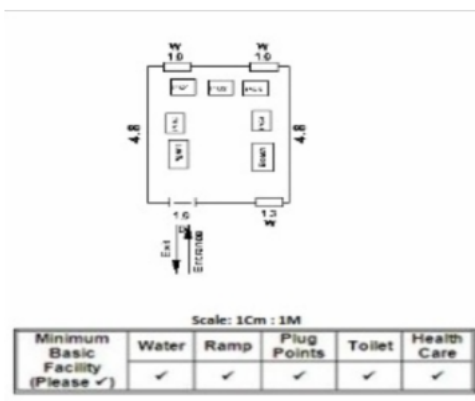

Cad View

Key MAP View