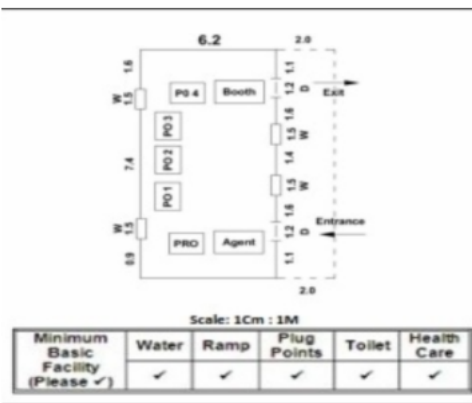

Cad View

Key MAP View