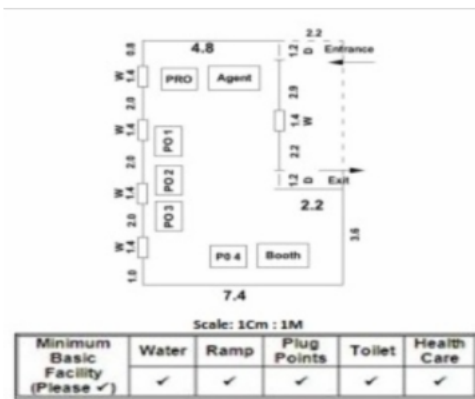

Google Map View

Polling Station Building Front View

Polling Station Front View

Cad View

Key MAP View

1	SFY2280113	பெயர் : அலாய்சியஸ் விக்டோரியா சினோலின் கணவர் பெயர்: ஆரோக்கியா டென்னிஸ் வீட்டு எண் : 1/14 வயது : 36 பாலினம் : பெண்	Photo is available	2	SFY2556850	பெயர் : ராஜபாண்டி ராமசேத்ரந் நாடார் தந்தையின் பெயர்: ரமசுத்ரந் நாடார் வீட்டு எண் : 1/20 வயது : 55 பாலினம் : ஆண்	Photo is available	3	SFY2556843	பெயர் : சஹாயாராணி ராஜபாண்டி நாடார் கணவர் பெயர்: ராஜபாண்டி நாடார் வீட்டு எண் : 1/20 வயது : 50 பாலினம் : பெண்	Photo is available
4	SFY2556835	பெயர் : ரமேஷ் ராஜபாண்டி நாடார் தந்தையின் பெயர்: ராஜபாண்டி நாடார் வீட்டு எண் : 1/20 வயது : 29 பாலினம் : ஆண்	Photo is available	5	SFY2556827	பெயர் : நரேஷ் ராஜபாண்டி நாடார் தந்தையின் பெயர்: ராஜபாண்டி நாடார் வீட்டு எண் : 1/20 வயது : 27 பாலினம் : ஆண்	Photo is available	6	SFY2317881	பெயர் : பெபிலா தந்தையின் பெயர்: செல்லதுரை வீட்டு எண் : 1/21 வயது : 25 பாலினம் : பெண்	Photo is available
7	SFY1396712	பெயர் : நம்பிகுமார் தந்தையின் பெயர்: மாசானமுத்து வீட்டு எண் : 1-32 A வயது : 40 பாலினம் : ஆண்	Photo is available	8	SFY0630756	பெயர் : ஜெயசெல்வி - தந்தையின் பெயர்: முத்துகிருஷ்ணன் - வீட்டு எண் : 1-60 வயது : 37 பாலினம் : பெண்	Photo is available	9	SFY2317568	பெயர் : சித்ரா கணவர் பெயர்: கண்ணன் வீட்டு எண் : 1/78 ஏ வயது : 31 பாலினம் : பெண்	Photo is available
10	SFY2659191	பெயர் : கல்யாணி கணவர் பெயர்: கோபாலகண்ணன் வீட்டு எண் : 1/87 வயது : 27 பாலினம் : பெண்	Photo is available	11	SFY1267517	பெயர் : சக்திவேல் - தந்தையின் பெயர்: தர்மராஜ் - வீட்டு எண் : 1-91 வயது : 27 பாலினம் : ஆண்	Photo is available	12	SFY0422923	பெயர் : ராஜன் - தந்தையின் பெயர்: மணி - வீட்டு எண் : 1-228 வயது : 43 பாலினம் : ஆண்	Photo is available
13	SFY0422931	பெயர் : சேர்மத்துரை - தந்தையின் பெயர்: மணி - வீட்டு எண் : 1-228 வயது : 39 பாலினம் : ஆண்	Photo is available	14	SFY0422949	பெயர் : முருகன் - தந்தையின் பெயர்: மணி - வீட்டு எண் : 1-228 வயது : 36 பாலினம் : ஆண்	Photo is available	15	SFY2589505	பெயர் : சிவரஞ்சனி தந்தையின் பெயர்: நயினார் வீட்டு எண் : 2/7 வயது : 20 பாலினம் : பெண்	Photo is available
16	YZT1895101	பெயர் : இன்பராஜ் தந்தையின் பெயர்: சங்கரவேல் - வீட்டு எண் : 2/140 வயது : 60 பாலினம் : ஆண்	Photo is available	17	YZT1895119	பெயர் : கிருஷ்ணவேணி கணவர் பெயர்: இன்பராஜ் - வீட்டு எண் : 2/140 வயது : 58 பாலினம் : பெண்	Photo is available	18	SFY1302397	பெயர் : பரமசிவன் தந்தையின் பெயர்: ஆறுமுகம் வீட்டு எண் : 2-176 வயது : 66 பாலினம் : ஆண்	Photo is available
19	SFY1332139	பெயர் : இந்திராணி கணவர் பெயர்: பரமசிவன் வீட்டு எண் : 2/176 வயது : 61 பாலினம் : பெண்	Photo is available	20	SFY1319870	பெயர் : இ.ப.லதாலெட்சுமி தந்தையின் பெயர்: பரமசிவன் வீட்டு எண் : 2/176 வயது : 29 பாலினம் : பெண்	Photo is available	21	SFY2493971	பெயர் : அருணாச்சலம் சுப்பையா நம்பி தந்தையின் பெயர்: சுப்பையா நம்பி வீட்டு எண் : 2/191 வயது : 59 பாலினம் : ஆண்	Photo is available
22	SFY2494912	பெயர் : பார்வதி அருணாச்சலம் கணவர் பெயர்: அருணாச்சலம் வீட்டு எண் : 2/191 வயது : 56 பாலினம் : பெண்	Photo is available	23	SFY1345644	பெயர் : இந்துமதி தந்தையின் பெயர்: சரவணகுமார் வீட்டு எண் : 2-198 வயது : 25 பாலினம் : பெண்	Photo is available	24	SFY2285773	பெயர் : பேச்சியம்மாள் கணவர் பெயர்: முத்துகிருஷ்ணன் வீட்டு எண் : 2/209 வயது : 71 பாலினம் : பெண்	Photo is available
25	SFY2133643	பெயர் : முத்துகிருஷ்ணன் தந்தையின் பெயர்: மாரிமுத்து வீட்டு எண் : 2/209 வயது : 69 பாலினம் : ஆண்	Photo is available	26	SFY2183861	பெயர் : இசக்கியம்மரன் கணவர் பெயர்: சுடலை வீட்டு எண் : 2/221A வயது : 30 பாலினம் : பெண்	Photo is available	27	SFY0630749	பெயர் : ராஜா - தந்தையின் பெயர்: ஜோசப் - வீட்டு எண் : 3-9 வயது : 32 பாலினம் : ஆண்	Photo is available
28	SFY2698892	பெயர் : முத்துராஜ் தந்தையின் பெயர்: சுப்பையா வீட்டு எண் : 4/393 வயது : 33 பாலினம் : ஆண்	Photo is available	29	SFY2683647	பெயர் : முப்பிடாதி கணவர் பெயர்: முத்துராஜ் வீட்டு எண் : 4/393 வயது : 27 பாலினம் : பெண்	Photo is available	30	SFY1832492	பெயர் : குமார் - தந்தையின் பெயர்: ராமச்சந்திரன் - வீட்டு எண் : 5 வயது : 51 பாலினம் : ஆண்	Photo is available