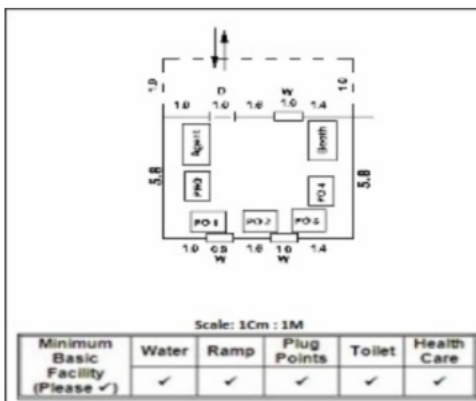

Google Map View

Polling Station Building Front View

Polling Station Front View

Cad View

Key MAP View

1 பெயர் : அடைக்கலத்தேவர் - தந்தையின் பெயர்: மாடக்கண்ணுத்தேவர் - வீட்டு எண் : 1 வயது : 84 பாலினம் : ஆண்	SFY1839018 Photo is available	2 பெயர் : செல்லம்மாள் - கணவர் பெயர்: அடைக்கலத்தேவர் - வீட்டு எண் : 1 வயது : 77 பாலினம் : பெண்	SFY1839026 Photo is available	3 பெயர் : மாரி - தந்தையின் பெயர்: சுடலைமுத்து - வீட்டு எண் : 1 வயது : 74 பாலினம் : ஆண்	SFY0085480 Photo is available
4 பெயர் : பார்வதி - தந்தையின் பெயர்: அடைக்கலம் - வீட்டு எண் : 1 வயது : 74 பாலினம் : பெண்	SFY0086009 Photo is available	5 பெயர் : லெட்சுமணன் - தந்தையின் பெயர்: மாசாணம் - வீட்டு எண் : 1 வயது : 72 பாலினம் : ஆண்	SFY0085969 Photo is available	6 பெயர் : வேல்முருகன் - தந்தையின் பெயர்: அடைக்கலம் - வீட்டு எண் : 1 வயது : 45 பாலினம் : ஆண்	KPT1612829 Photo is available
7 பெயர் : சக்தி பிரியா - தந்தையின் பெயர்: தங்கேஸ்வரன் - வீட்டு எண் : 1 வயது : 40 பாலினம் : பெண்	SFY0514968 Photo is available	8 பெயர் : மாரியப்பன் - தந்தையின் பெயர்: அடைக்கலத்தேவர் - வீட்டு எண் : 1 வயது : 37 பாலினம் : ஆண்	SFY0337865 Photo is available	9 பெயர் : கலையரசி - இதரர் பெயர்: வேல்முருகன் - வீட்டு எண் : 1 வயது : 35 பாலினம் : பெண்	SFY1180462 Photo is available
10 பெயர் : ரவிசுந்தர் - தந்தையின் பெயர்: சுப்பம்மாள் - வீட்டு எண் : 1 வயது : 33 பாலினம் : ஆண்	SFY0631358 Photo is available	11 பெயர் : முத்துசெல்வி தந்தையின் பெயர்: நாராயணன் வீட்டு எண் : 1 வயது : 20 பாலினம் : பெண்	SFY2589497 Photo is available	12 பெயர் : முத்துகுட்டி மணிகண்டன் - தந்தையின் பெயர்: லெட்சுமணன் - வீட்டு எண் : 1 - வயது : 32 பாலினம் : ஆண்	SFY0957423 Photo is available
13 பெயர் : மணிகண்டன் - தந்தையின் பெயர்: அடைக்கலத்தேவர் - வீட்டு எண் : 1/1ஏ வயது : 36 பாலினம் : ஆண்	SFY0631440 Photo is available	14 பெயர் : சண்முகசுந்தரி கணவர் பெயர்: மணிகண்டன் வீட்டு எண் : 1/1 ஏ வயது : 34 பாலினம் : பெண்	SFY1426485 Photo is available	S 15 பெயர் : முத்து செல்வி கணவர் பெயர்: நாகராஜ் வீட்டு எண் : 1/2ஏ வயது : 28 பாலினம் : பெண்	SFY2570919 Photo is available
16 பெயர் : செல்லம்மாள் - கணவர் பெயர்: முருகன் - வீட்டு எண் : 1-5 வயது : 50 பாலினம் : பெண்	SFY1241587 Photo is available	17 பெயர் : திருமலை நம்பி தந்தையின் பெயர்: பேச்சி வீட்டு எண் : 1/5 வயது : 25 பாலினம் : ஆண்	SFY1354943 Photo is available	18 பெயர் : ராஜ் லெட்சுமி - கணவர் பெயர்: மாரியப்பன் - வீட்டு எண் : 1-7 வயது : 37 பாலினம் : பெண்	SFY1180520 Photo is available
19 பெயர் : நம்பிராஜன் தந்தையின் பெயர்: கசமுத்து வீட்டு எண் : 1/21 வயது : 26 பாலினம் : ஆண்	SFY2192508 Photo is available	20 பெயர் : பேச்சியம்மாள் கணவர் பெயர்: முருகன் வீட்டு எண் : 1/36 வயது : 41 பாலினம் : பெண்	SFY2611374 Photo is available	21 பெயர் : பொன்னம்மாள் சி தந்தையின் பெயர்: சிவன் வீட்டு எண் : 1/45 வயது : 19 பாலினம் : பெண்	SFY2721975 Photo is available
22 பெயர் : பரம சிவன் - தந்தையின் பெயர்: கந்தன் - வீட்டு எண் : 1-53 வயது : 30 பாலினம் : ஆண்	SFY1180389 Photo is available	23 பெயர் : சேர்மதுரை தந்தையின் பெயர்: ஏமன் வீட்டு எண் : 1/60-1 வயது : 26 பாலினம் : ஆண்	SFY2545036 Photo is available	24 பெயர் : முத்துலெட்சுமி பெருமாள் கணவர் பெயர்: இசக்கி வீட்டு எண் : 1/66 வயது : 35 பாலினம் : பெண்	SFY2483584 Photo is available
25 பெயர் : முருகன் - தந்தையின் பெயர்: சுடலை - வீட்டு எண் : 1-67 வயது : 34 பாலினம் : ஆண்	SFY1180314 Photo is available	26 பெயர் : நம்பிராஜன் தந்தையின் பெயர்: முருகன் வீட்டு எண் : 1/72 வயது : 30 பாலினம் : ஆண்	SFY2451987 Photo is available	27 பெயர் : மாரியம்மாள் - கணவர் பெயர்: சுடலை - வீட்டு எண் : 1-86B வயது : 39 பாலினம் : பெண்	SFY0631796 Photo is available
28 பெயர் : சங்கரி ர தந்தையின் பெயர்: ச ஆனந்த கிருஷ்ணன் வீட்டு எண் : 1/92 வயது : 24 பாலினம் : பெண்	SFY2644235 Photo is available	29 பெயர் : சுதாகர் - தந்தையின் பெயர்: சங்கரன் - வீட்டு எண் : 1-106 வயது : 31 பாலினம் : ஆண்	SFY0880492 Photo is available	30 பெயர் : மாசானமுத்து - தந்தையின் பெயர்: ராமசாமி நாடார் - வீட்டு எண் : 1/119 வயது : 55 பாலினம் : ஆண்	SFY0764415 Photo is available