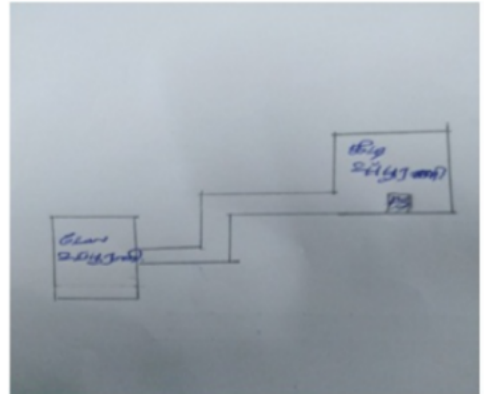

Nazri Naksha

Google Map View

Polling Station Building Front View

Polling Station Front View

Cad View

Key MAP View

சட்டமன்றத் தொகுதியின் எண் மற்றும் பெயர் : 227-நாங்குநேரி  
பிரிவு எண் மற்றும் பெயர் 1-சிங்கிகுளம் புதியது (வ.கி), சிங்கிகுளம் (ஊ), தெற்குத்தெரு கீழைப்பூரணி