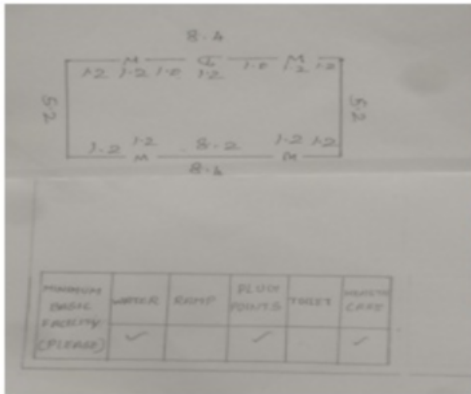

Nazri Naksha

Google Map View

Polling Station Building Front View

Polling Station Front View

Cad View

Key MAP View

சட்டமன்றத் தொகுதியின் எண் மற்றும் பெயர் : 227-நாங்குநேரி  
பிரிவு எண் மற்றும் பெயர் 1-சிங்கிகுளம் புதியது (வ.கி), சிங்கிகுளம் (ஊ), தெற்குத்தெரு கீழைப்பூரணி