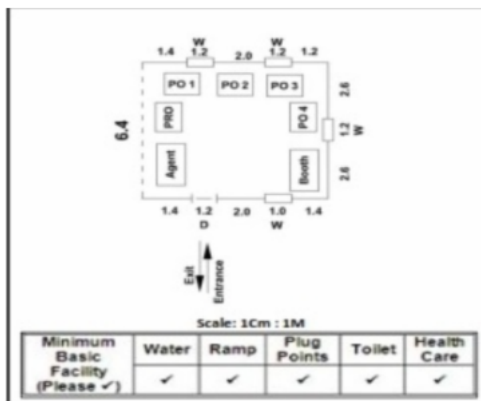

Nazri Naksha

Google Map View

Polling Station Building Front View

Polling Station Front View

Cad View

Key MAP View

சட்டமன்றத் தொகுதியின் எண் மற்றும் பெயர் : 227-நாங்குநேரி
பிரிவு எண் மற்றும் பெயர் 1-மூலக்கரைப்பட்டி (பே), வா.எண் 3 மெயின் ரோடு 1