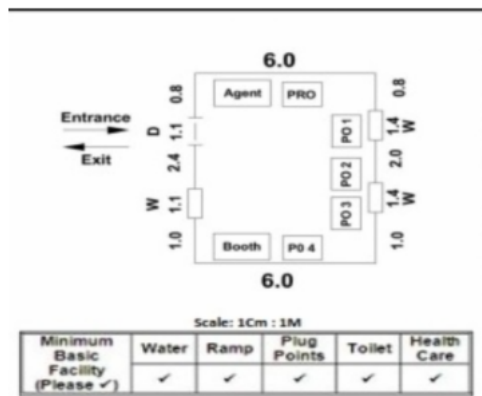

Google Map View

Polling Station Building Front View

Polling Station Front View

Cad View

Key MAP View

1 பெயர் : குமார் - தந்தையின் பெயர்: காந்தி ஆசாரி - வீட்டு எண் : 1 வயது : 53 பாலினம் : ஆண் Photo is available	SFY1847631	# 2 பெயர் : சசிகுமார் தந்தையின் பெயர்: காந்திமதி - வீட்டு எண் : 1/7 வயது : 50 பாலினம் : ஆண் Photo is available	SFY1454206	3 பெயர் : வடிவு - கணவர் பெயர்: மீனச்சிசந்தரம் - வீட்டு எண் : 1C வயது : 54 பாலினம் : பெண் Photo is available	KPT1624865
4 பெயர் : மாரியப்பன் - தந்தையின் பெயர்: கிருஷ்ணன்ஆசாரி - வீட்டு எண் : 3 வயது : 48 பாலினம் : ஆண் Photo is available	KPT1622281	5 பெயர் : அருணாசலம் - தந்தையின் பெயர்: கிருஷ்ணன்ஆசாரி - வீட்டு எண் : 3 வயது : 45 பாலினம் : ஆண் Photo is available	KPT1624451	6 பெயர் : பேச்சியம்மாள் - கணவர் பெயர்: மாரியப்பன் - வீட்டு எண் : 3 வயது : 41 பாலினம் : பெண் Photo is available	SFY0371989
7 பெயர் : ஜெயபாலா - கணவர் பெயர்: அருணாசலம் - வீட்டு எண் : 3 வயது : 38 பாலினம் : பெண் Photo is available	SFY0340083	8 பெயர் : கோமதி - கணவர் பெயர்: ஐயப்பன் - வீட்டு எண் : 3 வயது : 38 பாலினம் : பெண் Photo is available	SFY0340091	9 பெயர் : தேவி - தந்தையின் பெயர்: மாரிமுத்து - வீட்டு எண் : 4 வயது : 29 பாலினம் : பெண் Photo is available	SFY1242288
10 பெயர் : சுபாஷ் தந்தையின் பெயர்: முத்துராமலிங்கம் வீட்டு எண் : 4/1 வயது : 23 பாலினம் : ஆண் Photo is available	SFY2312106	11 பெயர் : மாரியம்மாள் தாயின் பெயர்: தங்கம் வீட்டு எண் : 4/2 வயது : 19 பாலினம் : பெண் Photo is available	SFY2680460	12 பெயர் : ஓளவையார் - கணவர் பெயர்: இசக்கி - வீட்டு எண் : 7 வயது : 59 பாலினம் : பெண் Photo is available	SFY1847649
# 13 பெயர் : உமா கணவர் பெயர்: சசிகுமார் - வீட்டு எண் : 7 வயது : 41 பாலினம் : பெண் Photo is available	SFY0515395	14 பெயர் : முருகன் - தந்தையின் பெயர்: கந்தசாமி நாடார் - வீட்டு எண் : 7 வயது : 35 பாலினம் : ஆண் Photo is available	SFY1242304	15 பெயர் : மணிகண்டன் - தந்தையின் பெயர்: இசக்கி - வீட்டு எண் : 7 வயது : 35 பாலினம் : ஆண் Photo is available	SFY0476697
16 பெயர் : வெள்ளையம்மாள் - கணவர் பெயர்: பெரியசாமி தேவர் - வீட்டு எண் : 8 வயது : 83 பாலினம் : பெண் Photo is available	SFY1847656	17 பெயர் : ஆறுமுகம் - தந்தையின் பெயர்: பெரியசாமி - வீட்டு எண் : 8 வயது : 53 பாலினம் : ஆண் Photo is available	KPT1625961	18 பெயர் : அருணா - கணவர் பெயர்: முருகதாஸ் - வீட்டு எண் : 8 வயது : 44 பாலினம் : பெண் Photo is available	SFY0515403
19 பெயர் : பெருமாள் - கணவர் பெயர்: ஆறுமுகம் - வீட்டு எண் : 8 வயது : 40 பாலினம் : பெண் Photo is available	SFY0766212	20 பெயர் : தங்கம்மாள் - கணவர் பெயர்: நம்பி ஆசாரி - வீட்டு எண் : 9 வயது : 64 பாலினம் : பெண் Photo is available	SFY1847672	21 பெயர் : சுடலை - தந்தையின் பெயர்: திருமலை நம்பி - வீட்டு எண் : 9 வயது : 39 பாலினம் : ஆண் Photo is available	SFY0552026
22 பெயர் : மகராசி மாடசாமி கணவர் பெயர்: சுடலைமுத்து வீட்டு எண் : 9/4 வயது : 40 பாலினம் : பெண் Photo is available	SFY2744241	23 பெயர் : முத்துராஜ் - தந்தையின் பெயர்: குமார் - வீட்டு எண் : 9J வயது : 35 பாலினம் : ஆண் Photo is available	SFY1027309	24 பெயர் : லெட்சுமி - கணவர் பெயர்: சுப்பையா - வீட்டு எண் : 10 வயது : 69 பாலினம் : பெண் Photo is available	KPT1625755
25 பெயர் : சுப்பையா - தந்தையின் பெயர்: வெள்ளபாண்டி - வீட்டு எண் : 10 வயது : 67 பாலினம் : ஆண் Photo is available	SFY1847680	26 பெயர் : சீனிவாசன் - தந்தையின் பெயர்: சுப்பையா - வீட்டு எண் : 10-14 வயது : 38 பாலினம் : ஆண் Photo is available	SFY0424374	27 பெயர் : சுகா சுடலைவடிவு தந்தையின் பெயர்: சீனிவாசன் வீட்டு எண் : 10/14 வயது : 32 பாலினம் : பெண் Photo is available	SFY2591998
28 பெயர் : ராமன் - தந்தையின் பெயர்: பெருமாள் ஆசாரி - வீட்டு எண் : 11 வயது : 63 பாலினம் : ஆண் Photo is available	SFY1847698	29 பெயர் : சித்ரா - தந்தையின் பெயர்: ராமன் - வீட்டு எண் : 11 வயது : 50 பாலினம் : பெண் Photo is available	SFY1847706	30 பெயர் : காந்தி தந்தையின் பெயர்: ராமன் வீட்டு எண் : 11 வயது : 22 பாலினம் : ஆண் Photo is available	SFY2700201